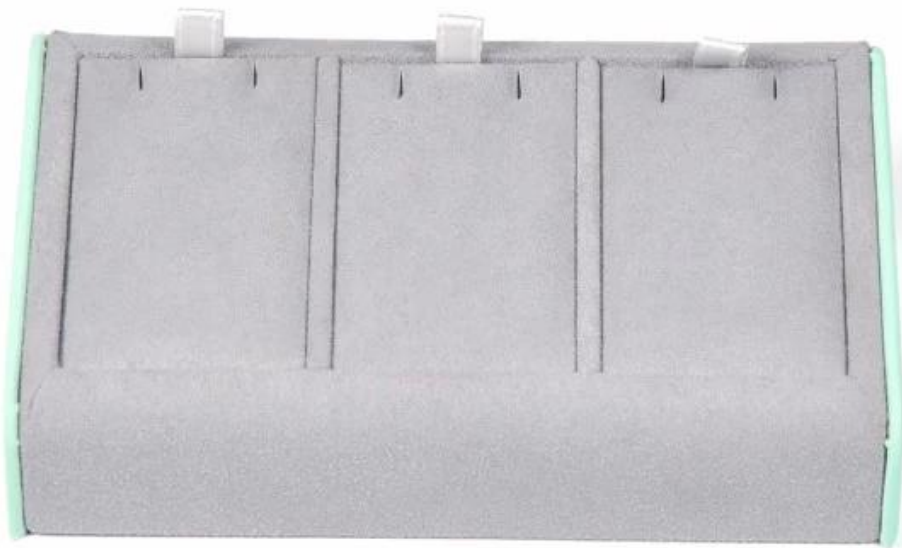

Lusso di
legno collana gioielleria Schermo costume gioielleria Schermo vetrin
a vendita all'ingrosso

Prodotto dettagli:

Informazioni sull'azienda:

Shenzhen Yado Packing Design Co., Ltd. è specializzata nella progettazione di gioielli di alta gamma e nella progettazione di imballaggi, con oltre 15 anni di esperienza nel settore e nella nostra fabbrica, ci dedichiamo a fornire un servizio professionale di OEM e odm, impegnandoci a servire per i nostri clienti un prodotto di buona qualità, prezzo competitivo e soddisfacente dopo- servizio di vendita.