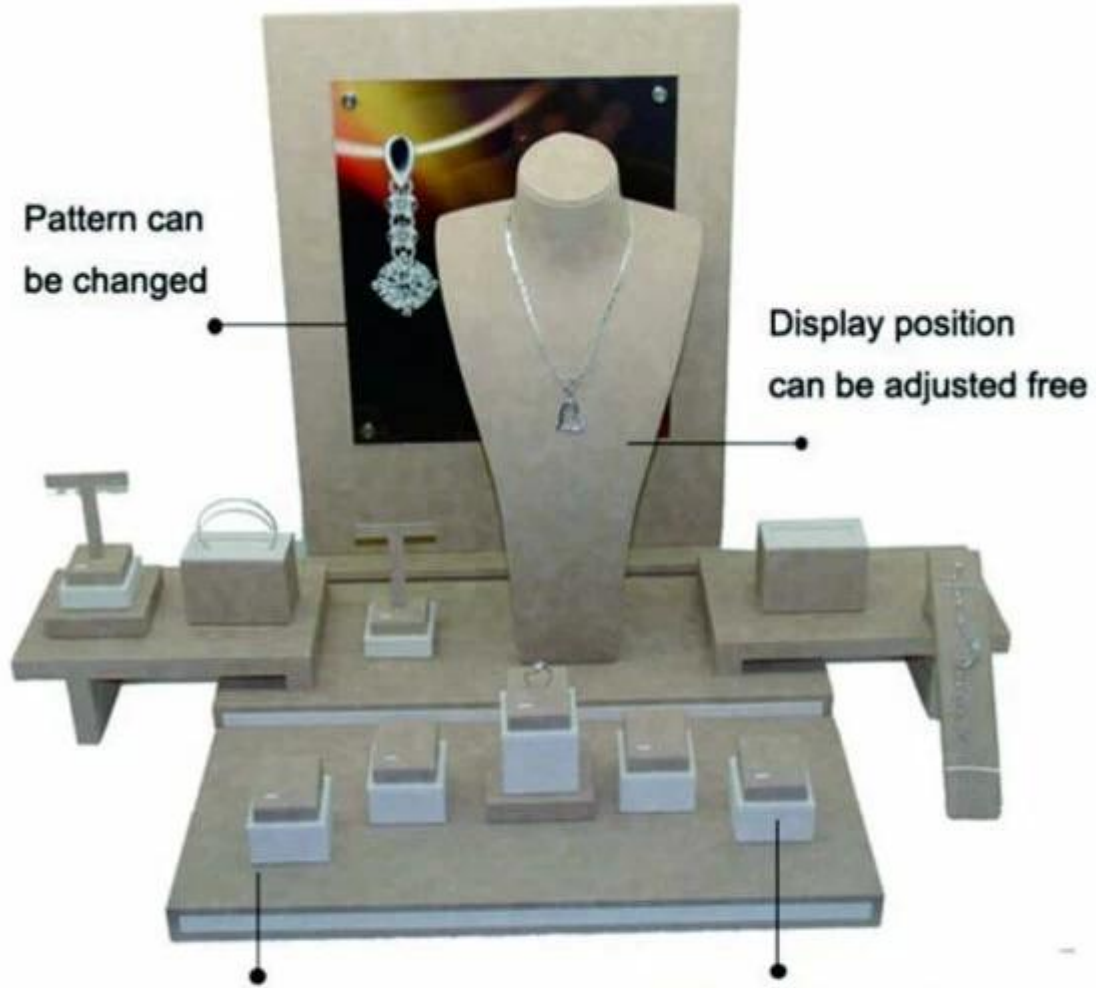

personalizzare il rivestimento in pelle PU elegant anelli di  
visualizzazione di monili di legno della finestra di  
visualizzazione del contatore gioielli braccialeto gioielli  
braccialeto

Pattern can be changed

Display position can be adjusted free

Elegant Leather Surface

Save freight Packing:  
Assembled

**Altri prodotti che potete interessato in:**

Jewelry display set

Necklace stand

Jewelry display stand

Jewelry paper bag

Jewelry pouch

Jewelry Roll bag

Jewelry Tray

Jewelry Box

Jewelry Mirror