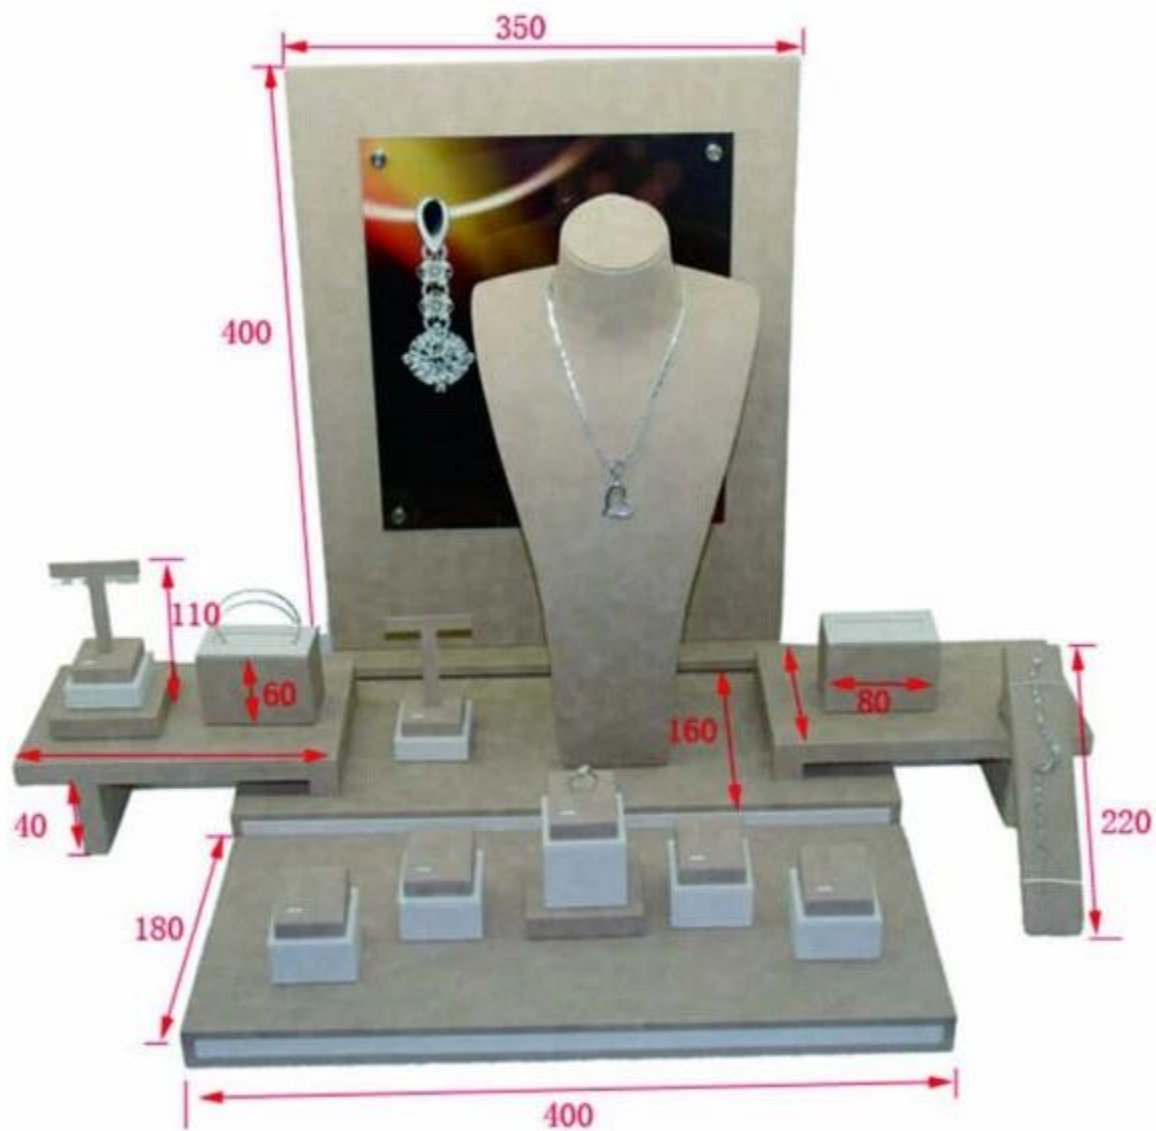

personalizzare il rivestimento in pelle PU elegant anelli di  
visualizzazione di monili di legno della finestra di  
visualizzazione del contatore gioielli braccialeto gioielli  
braccialeto

Pattern can be changed

Display position can be adjusted free

Elegant Leather Surface

Save freight Packing:  
Assembled

**Altri prodotti che potete interessato in:**

Jewelry display set

Necklace stand

Jewelry display stand

Jewelry paper bag