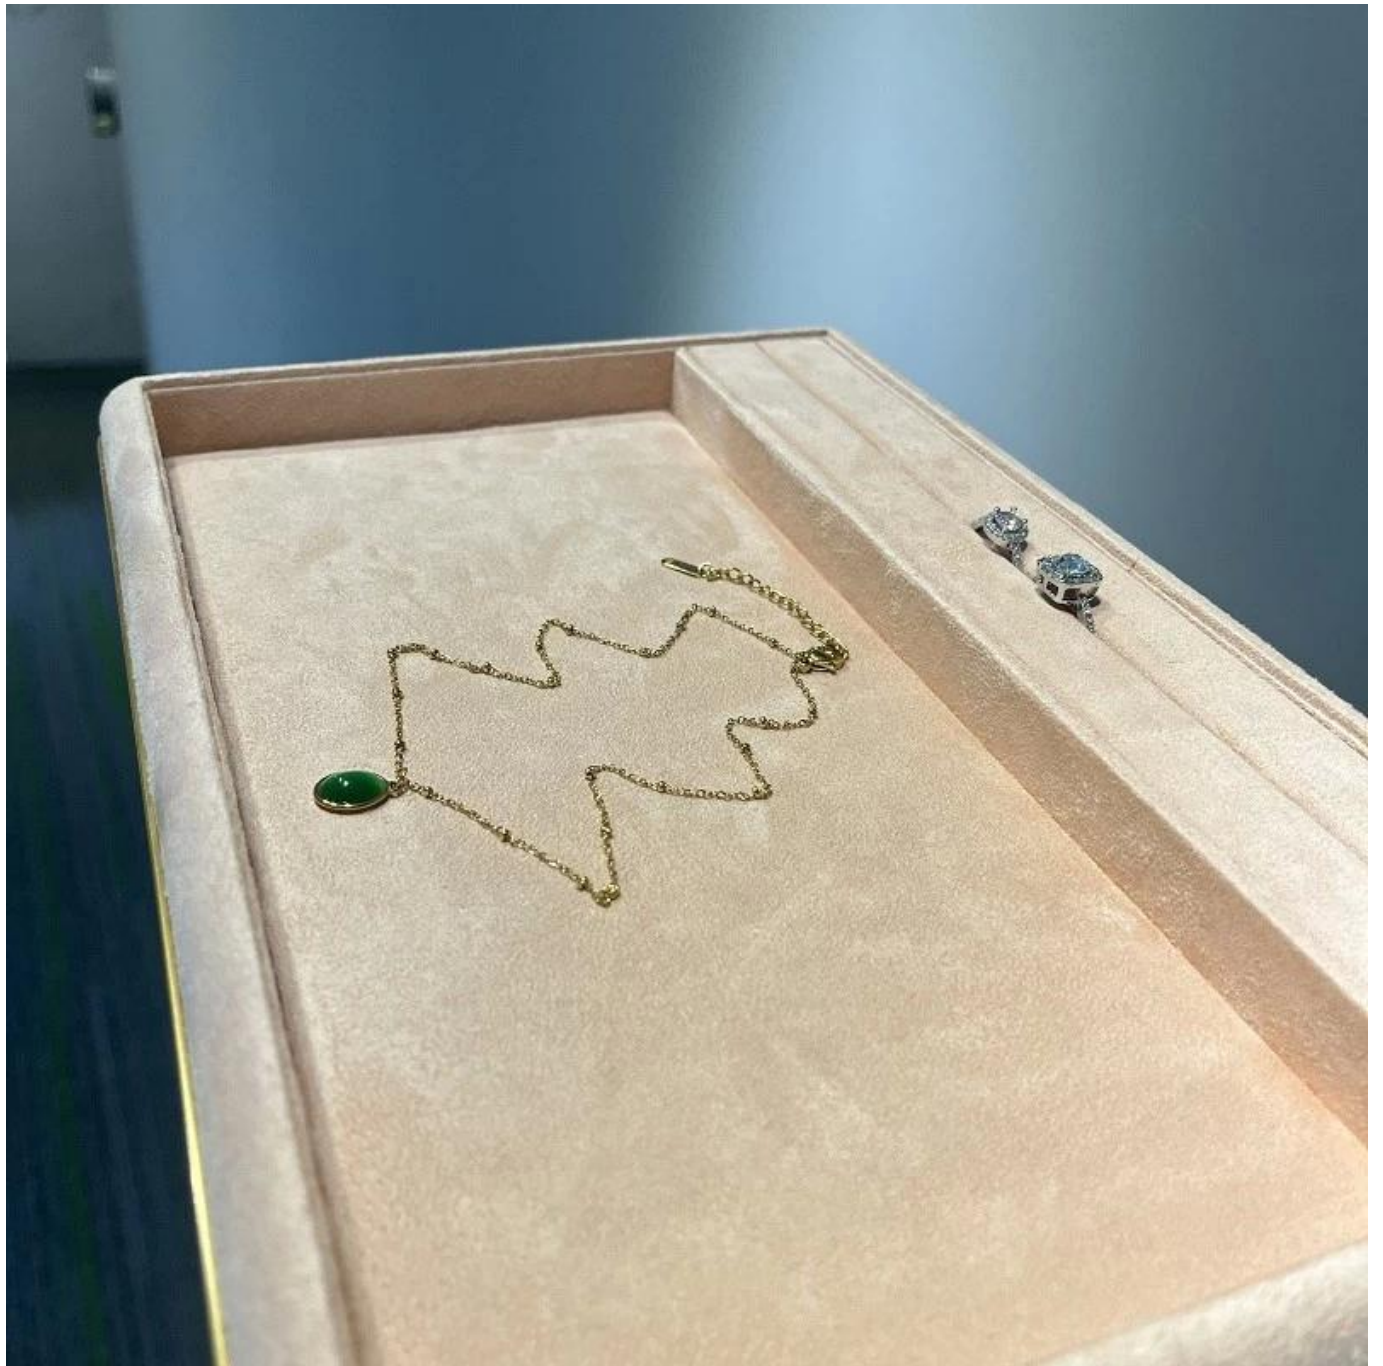

personalizzare i gioielli dell'esposizione del vassoio da portata dei gioielli del contatore del vassoio dell'esposizione dei gioielli in lega di alluminio

Descrizione del prodotto:

nome del prodotto	vassoio da portata per esposizione di gioielli
Materiale	lega di alluminio pelle scamosciata
Misurare	Personalizzato
Colore	Personalizzato
Moq	20 pezzi
Logo	Può essere stampato come il tuo disegno
Campione	Disponibile
OEM/ODM	Offerta
Luogo d'origine	Guangdong, Cina (continente)

Dettagli del prodotto:

Altri prodotti che potrebbero interessarti:

Jewelry display set

Necklace stand

Jewelry display stand

Jewelry paper bag

Jewelry pouch

Jewelry Roll bag