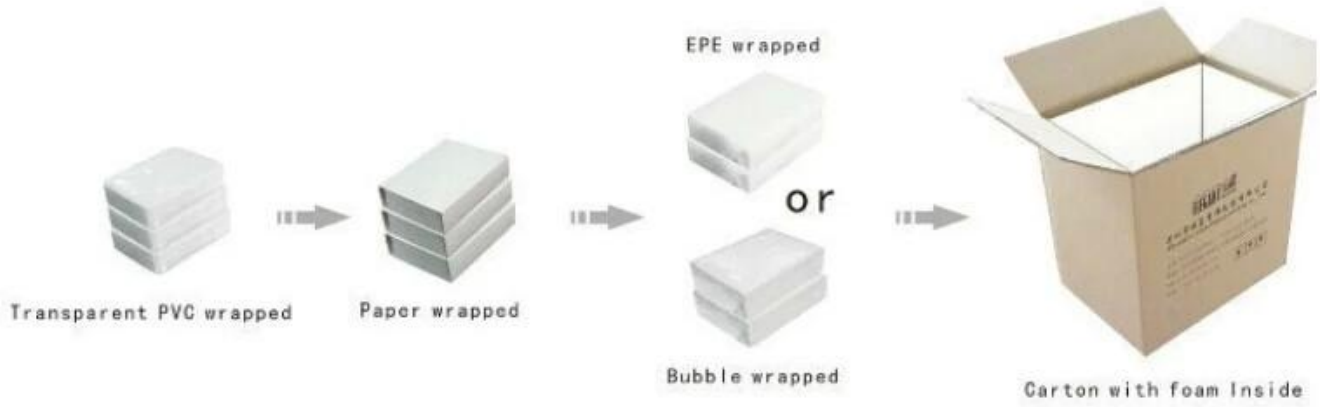

Spedizione:

certificati: