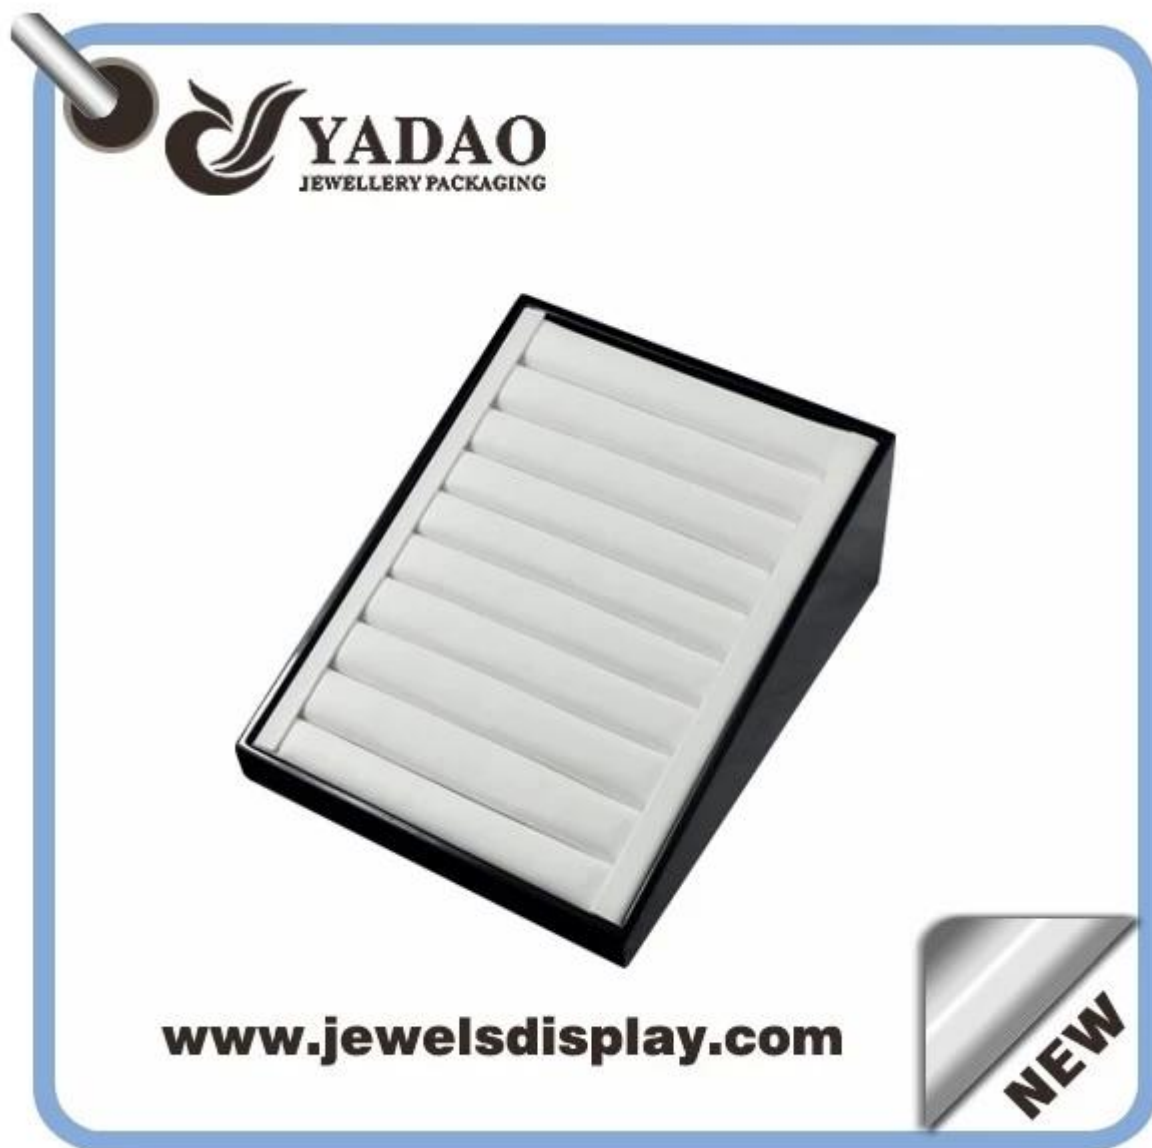

Wooden similpelle nera visualizzare vassoio di gioielli per la visualizzazione anello, presentazione anello vassoio prezzo di fabbrica

Immagini del prodotto:

**YADAO**  
JEWELLERY PACKAGING

[www.jewelsdisplay.com](http://www.jewelsdisplay.com)

**YADAO**  
JEWELLERY PACKAGING

[www.jewelsdisplay.com](http://www.jewelsdisplay.com)

**Altri prodotti potete interessato in:**

Display Jewelry

supporto collana

Gioielli sacchetto

Gioielli di visualizzazione

Stand

Vassoi Gioielli

Contenitori di monili

**Ambiente:**

**Processo di produzione:**