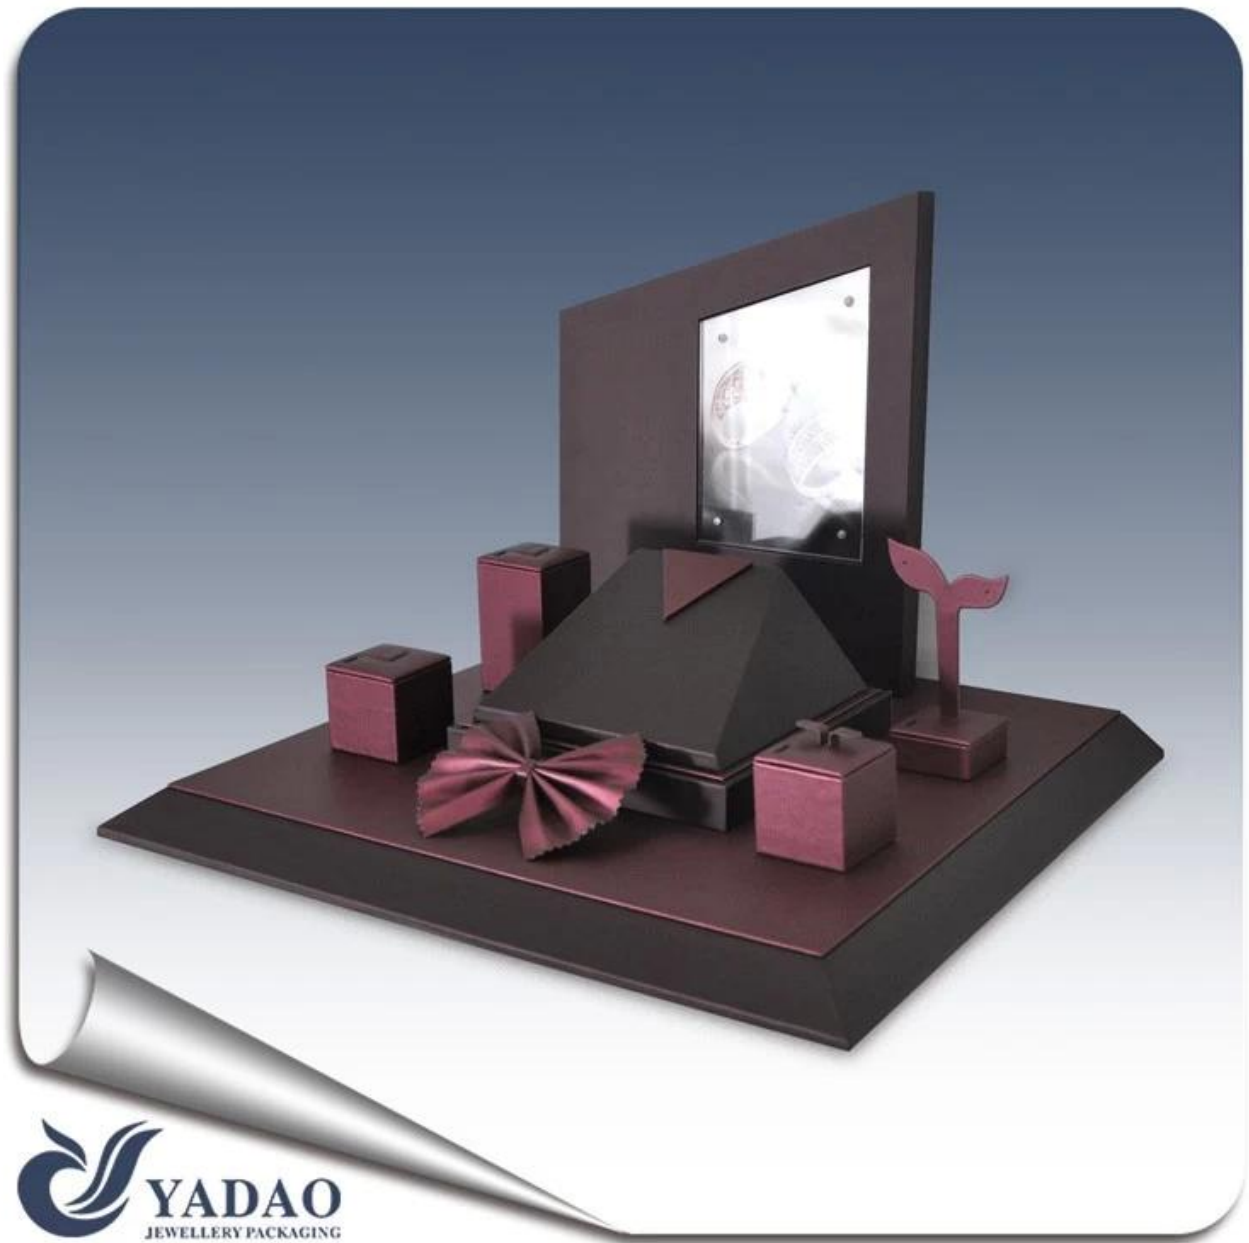

costume monili di legno caso espositore

Informazioni dettagliate:

Articolo n .: PLZ0079

Dimensioni: 450 * 400 * 320 millimetri

Materiale: cuoio dell'unità di elaborazione e legno e acrilico

Colore: rosso scuro o di qualsiasi altro colore

MOQ: 50pcs

Tempi di consegna: 2-3 settimane

 **YADAO**
JEWELLERY PACKAGING

Altri prodotti che potete interessati a:

Display Gioielli

basamento collana

Gioielli sacchetto

Gioielli espositori