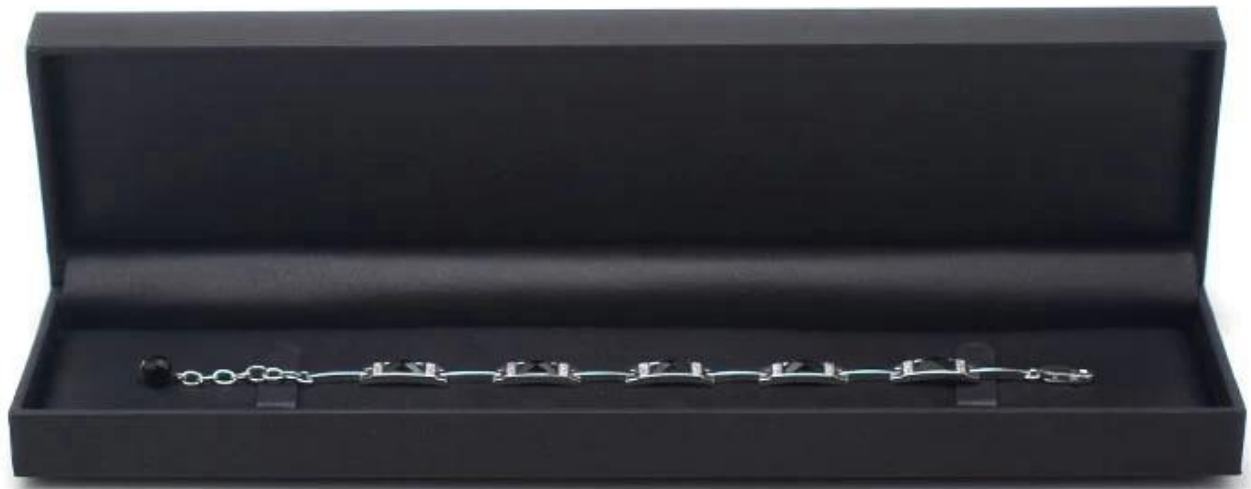

**Porcellana di buona qualità custodie in plastica nera
all'ingrosso per gli anelli gioielli orecchini collane e contenitori di
monili braccialetto in pelle imballaggio**

Immagini:

Wrist/Chain Box

24cm x 6cm x 3cm

Bracelet/Watch Box

10cm x 10cm x 5.5cm

Altri prodotti che potete interessato a:

Esposizione dei monili

Stand collana

Gioielli sacchetto

Gioielli di visualizzazione

Stand

FAQ

Q1. Qual è la vostra gamma di prodotti?

1. Jewelry Display Stand --- supporto dell'esposizione orecchino / collana / pendente // braccialetto / anello
2. Jewelry Vassoi
3. Jewelry display Sets
4. Jewelry Scatole --- scatola di carta / scatola di plastica / scatola di legno / Velvet Box
5. Packaging --- Sacchetti Gioielli / regali di carta Borse