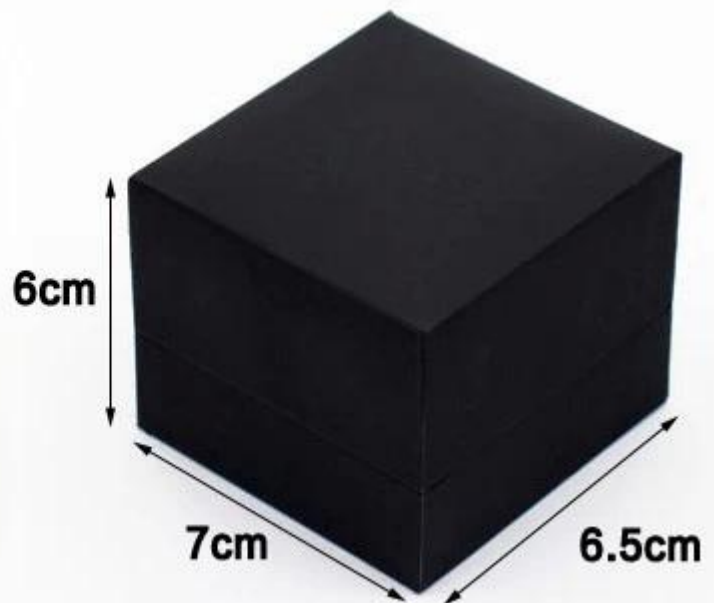

**Porcellana di buona qualità custodie in plastica nera
all'ingrosso per gli anelli gioielli orecchini collane e contenitori di
monili braccialetto in pelle imballaggio**

Immagini:

Wrist/Chain Box

24cm x 6cm x 3cm

Bracelet/Watch Box

10cm x 10cm x 5.5cm

Altri prodotti che potete interessato a:

Esposizione dei monili

Stand collana

Gioielli sacchetto

Gioielli di visualizzazione

Stand