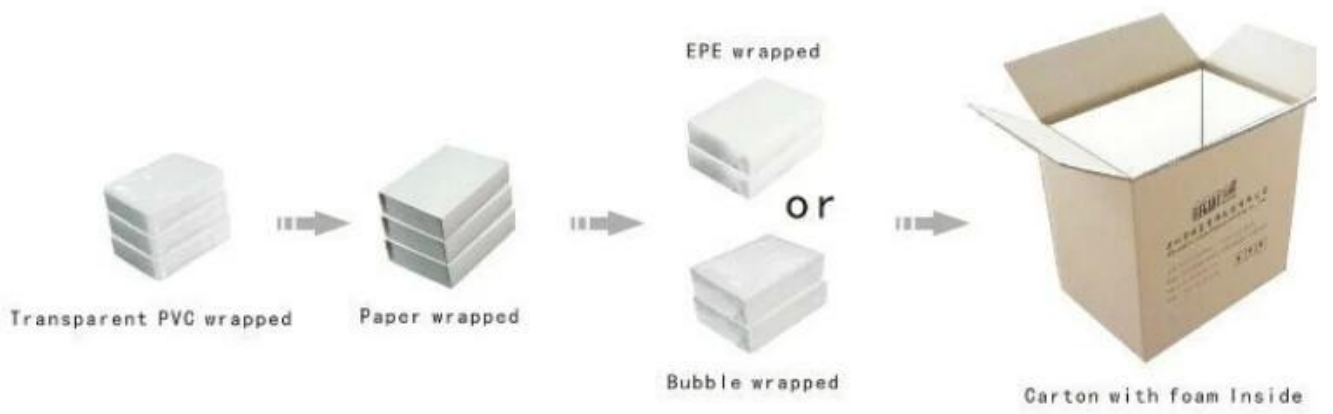

Altri prodotti voi può interessati a:

Display Jewelry

collana stare in piedi

Gioielli sacchetto

Jewelry Display Supporti

Vassoi Jewelry

Contenitori di monili

Ambiente:

Produzione processo:

Production Process

Packaging & amp; Consegna:

Spedizione:

Certificati:

FAQ

Q1. Qual è la vostra gamma di prodotti?

1. Jewelry Display Stand --- Supporto dell'esposizione orecchino / collana / pendente // braccialetto / anello
2. Jewelry Vassoi
3. Jewelry display Sets
4. Jewelry scatole --- scatola di carta / plastica Box / scatola di legno / Velvet Box
5. Packaging --- Sacchetti Gioielli / carta Sacchetti regalo