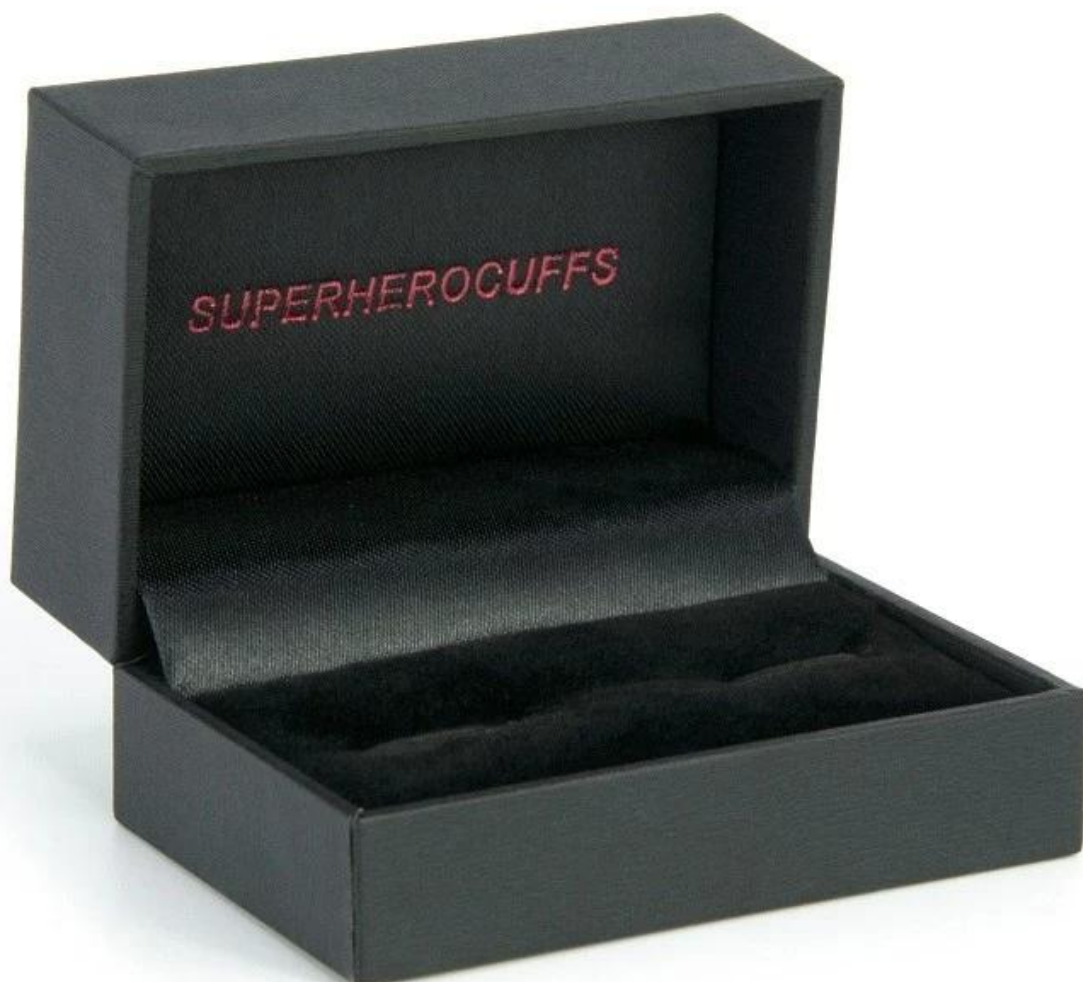

## Descrizione del prodotto:

nome del prodotto	Casella anello nuziale
Materiale	Plastica + carta fantasia + velluto
Dimensione	Personalizzato
Colore	Personalizzato
MOQ.	1000 pezzi
Logo	Può essere stampato come il tuo design
Campione	A disposizione
OEM / ODM.	Offrire
Luogo d'origine	Guangdong, Cina (continente)

## Dettagli del prodotto:

**Altri prodotti che potrebbero interessarti:**

Jewelry display set

Necklace stand

Jewelry display stand

Jewelry paper bag

Jewelry pouch

Jewelry Roll bag