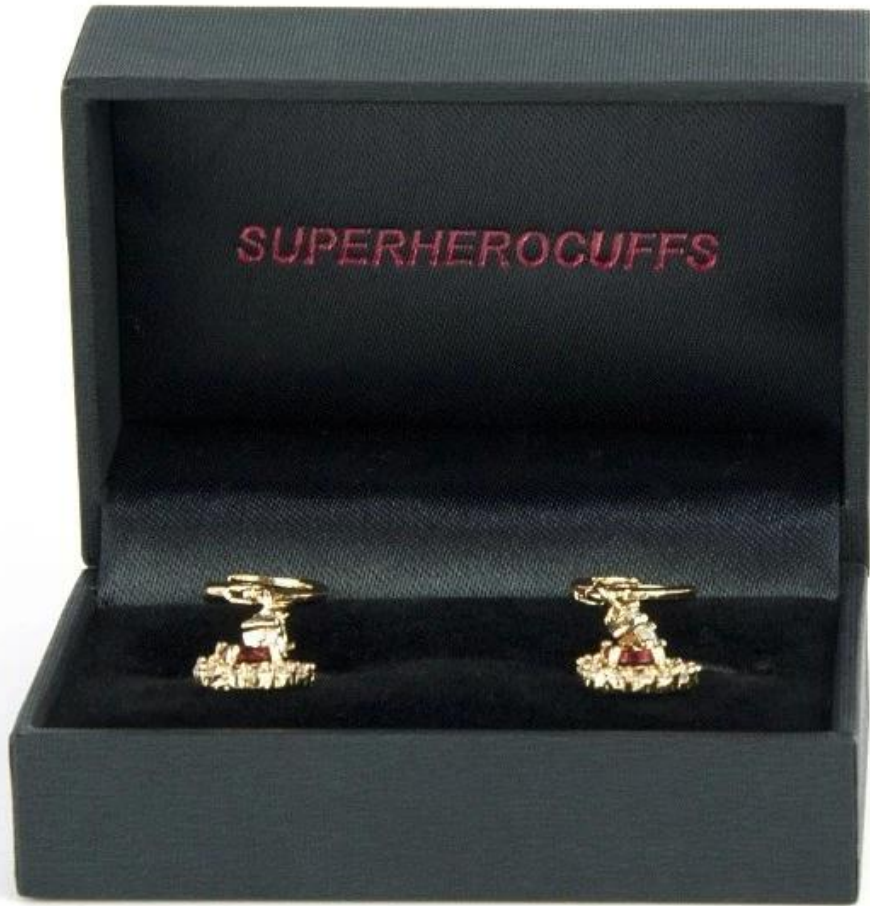

## Descrizione del prodotto:

nome del prodotto	Casella anello nuziale
Materiale	Plastica + carta fantasia + velluto
Dimensione	Personalizzato
Colore	Personalizzato
MOQ.	1000 pezzi
Logo	Può essere stampato come il tuo design
Campione	A disposizione
OEM / ODM.	Offrire
Luogo d'origine	Guangdong, Cina (continente)

## Dettagli del prodotto:

**Altri prodotti che potrebbero interessarti:**

Jewelry display set

Necklace stand

Jewelry display stand

Jewelry paper bag

Jewelry pouch

Jewelry Roll bag