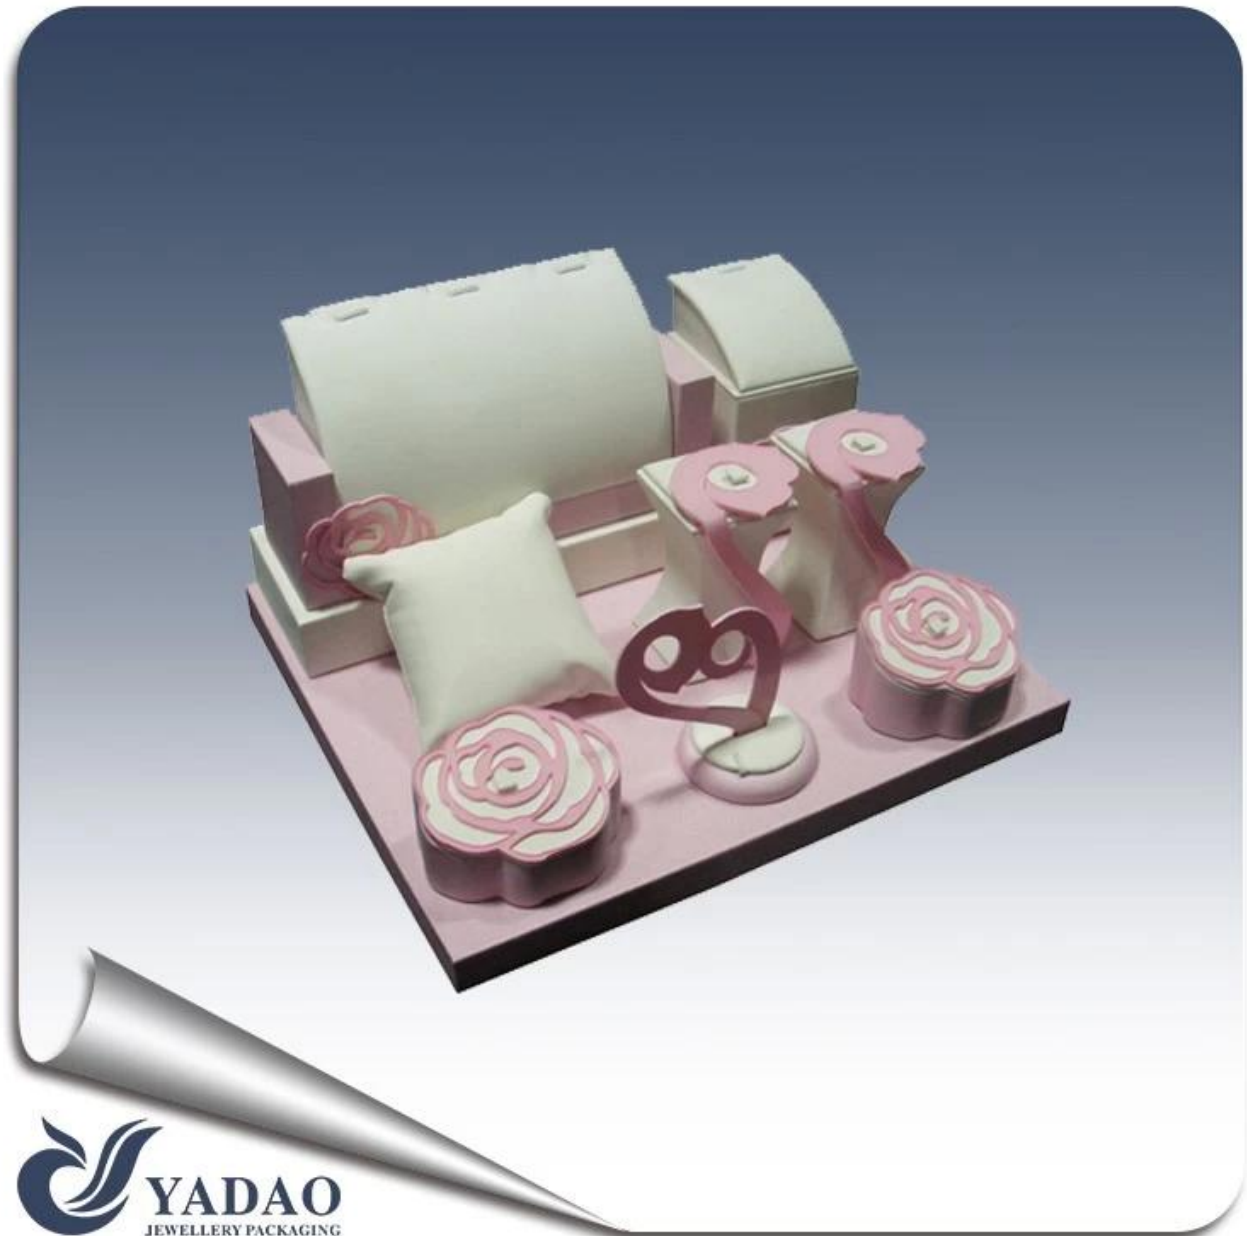

Nuovo colore rosa romantico progettato [set di visualizzazione di cuoio](#) con forma di una rosa stare in piedi per la vigilanza del pendente anello

Quanto segue è l'immagine del set di visualizzazione di cuoio

Altri prodotti che potete interessato in:

Display Jewelry

Stand collana

Gioielli sacchetto

Gioielli di visualizzazione

Stand

Vassoi Jewelry

Contenitori di monili

1. Jewelry Display Stand --- supporto dell'esposizione orecchino / collana / pendente // braccialetto / anello
2. Jewelry Vassoi
3. Jewelry display Sets
4. Jewelry scatole --- scatola di carta / scatola di plastica / scatola di legno / Velvet Box
5. Packaging --- Sacchetti Gioielli / regali di carta Borse