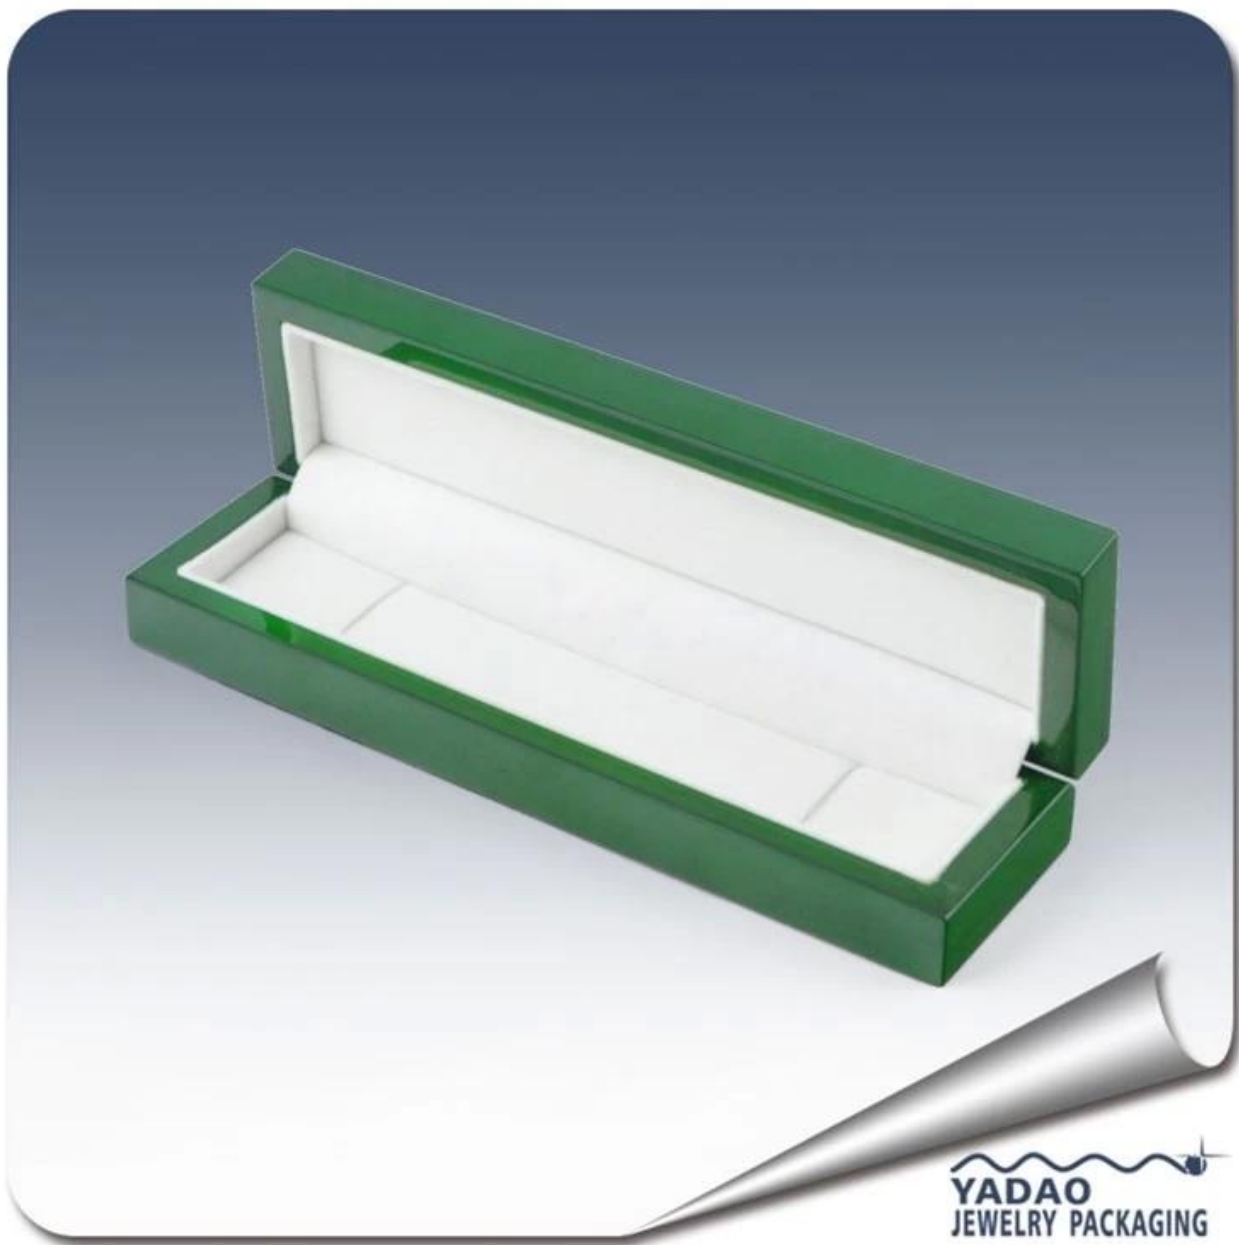

Nuovo design elegante scatola di imballaggio di legno verde per il braccialetto / collana / contenitore di regalo della vigilanza di fascia alta Customd

immagini Nuovo design elegante scatola di imballaggio di legno verde per il braccialetto / collana / contenitore di regalo della vigilanza di fascia alta Customd

YADAO
JEWELRY PACKAGING

YADAO
JEWELRY PACKAGING

Altri prodotti che potete interessato in:

esposizione di gioielli

Stand collana

sacchetto di gioielli

esposizioni dei monili

gioielli vassoi