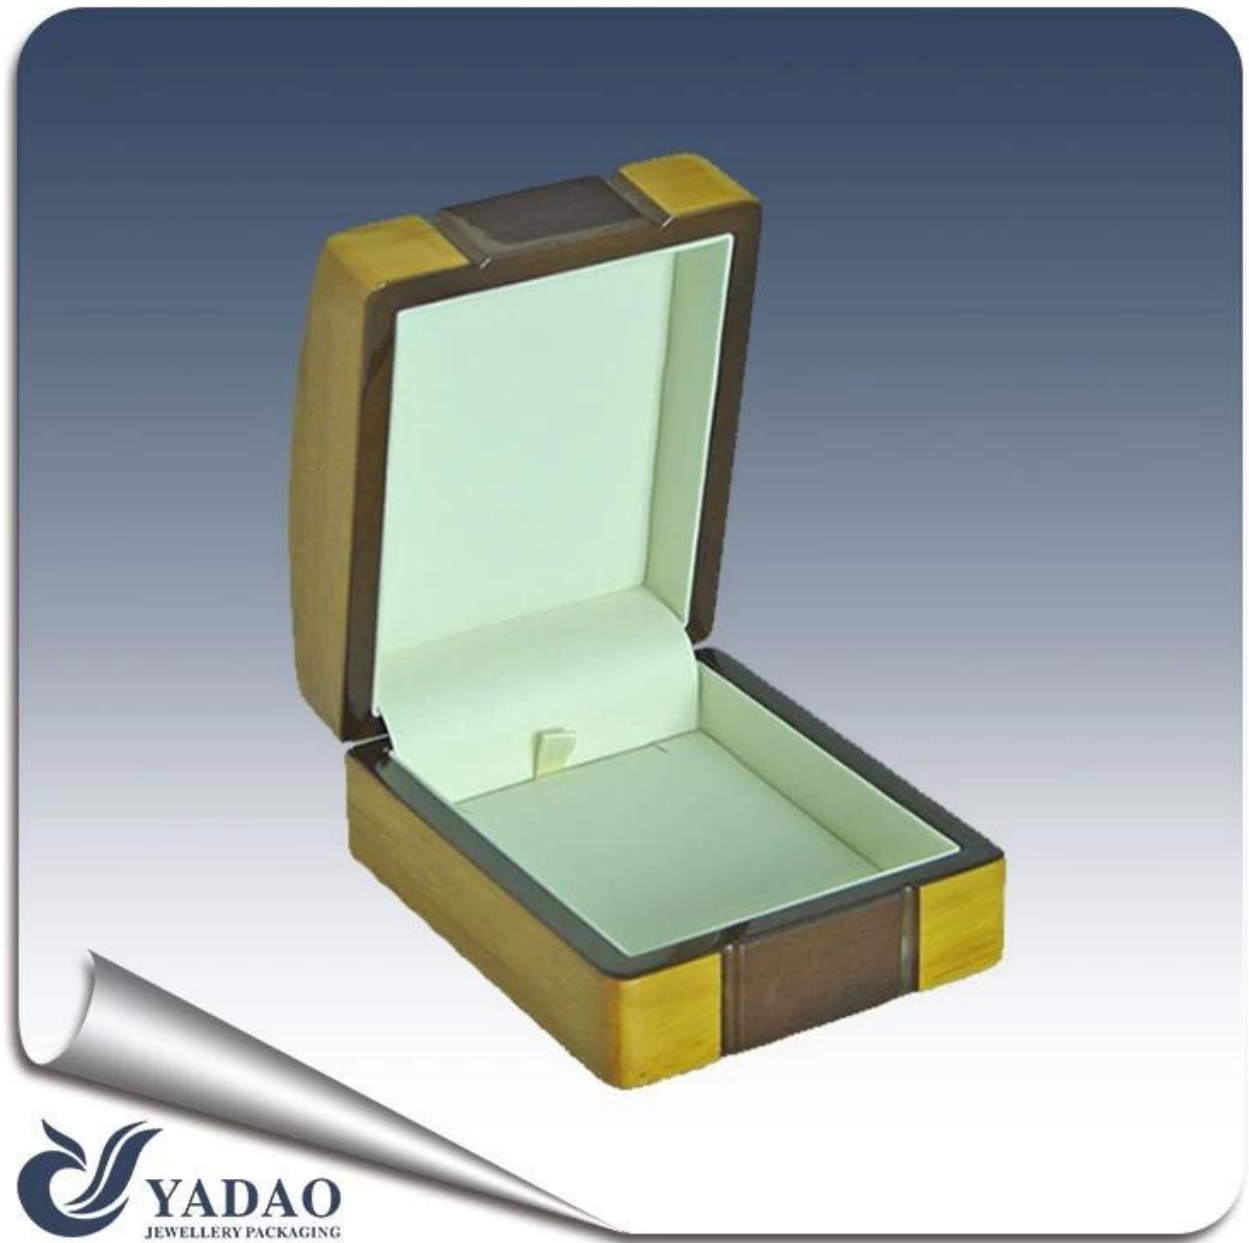

**Nuovo design colorato scatola di imballaggio di legno
laccato a spruzzo per l'orecchino / collana / orologio / regalo fascia alta
ad anello personalizzato**

**immagini Nuovo design colorato lacca a spruzzo scatola di
imballaggio di legno per l'orecchino / collana / orologio / regalo fascia
alta ad anello personalizzato**

 **YADAO**
JEWELLERY PACKAGING

 **YADAO**
JEWELLERY PACKAGING

Altri prodotti che potete interessato in:

esposizione di gioielli

Stand collana

sacchetto di gioielli

esposizioni dei monili

gioielli vassoi