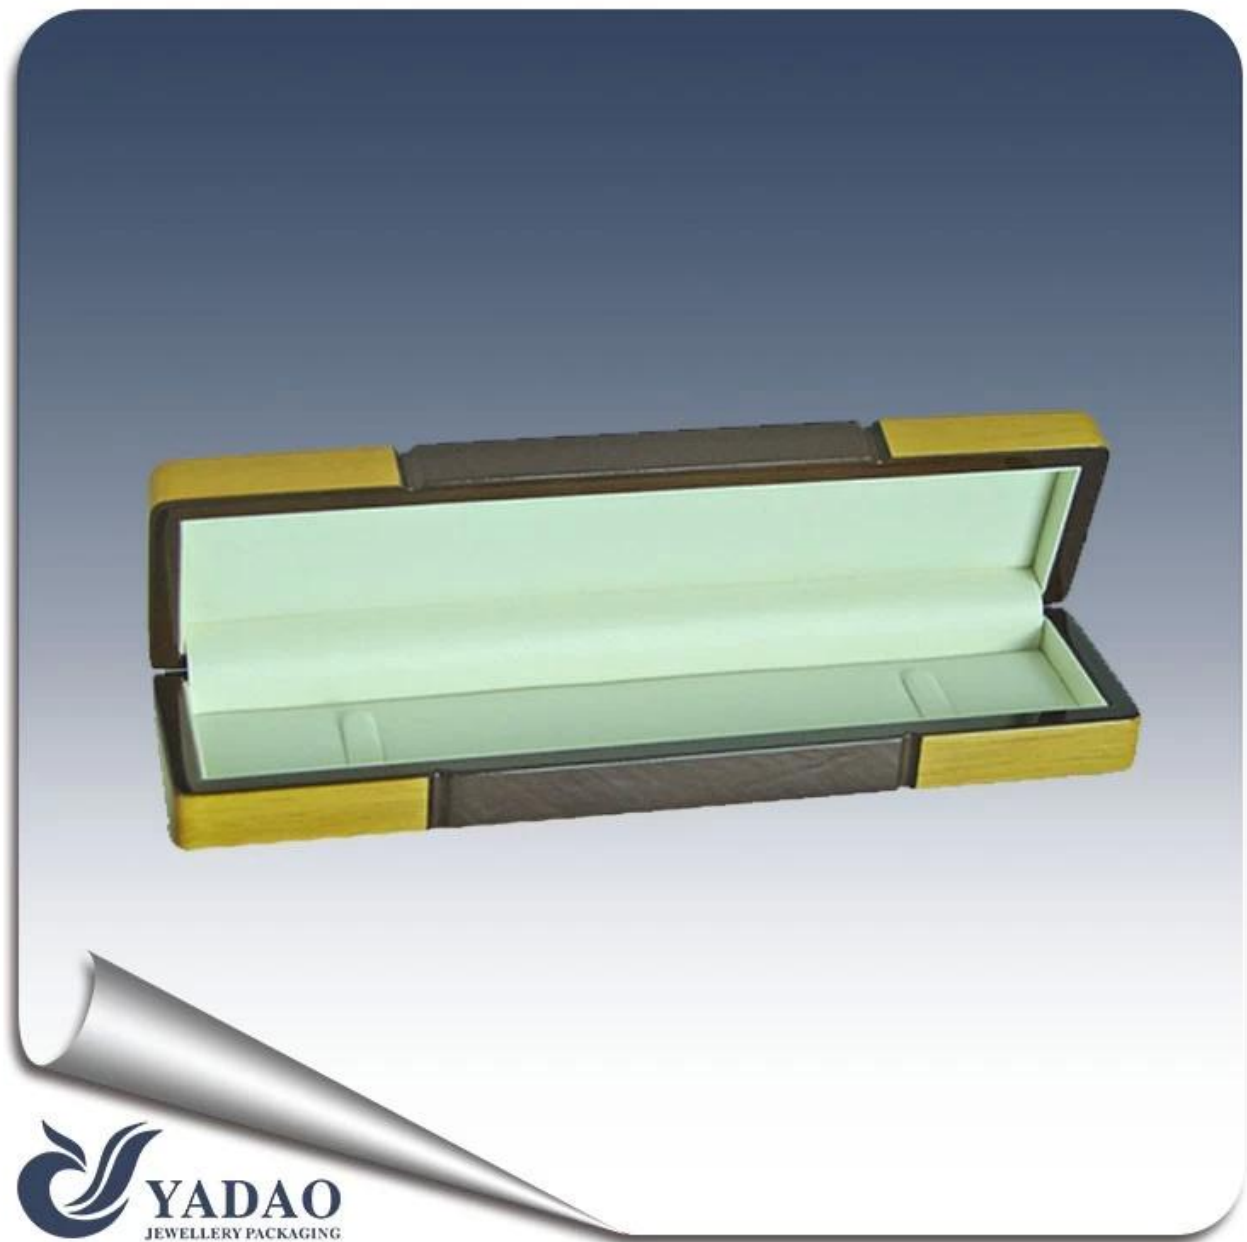

**Nuovo design colorato scatola di imballaggio di legno
laccato a spruzzo per l'orecchino / collana / orologio / regalo fascia alta
ad anello personalizzato**

**immagini Nuovo design colorato lacca a spruzzo scatola di
imballaggio di legno per l'orecchino / collana / orologio / regalo fascia
alta ad anello personalizzato**

 **YADAO**
JEWELLERY PACKAGING

 **YADAO**
JEWELLERY PACKAGING

Altri prodotti che potete interessato in:

esposizione di gioielli

Stand collana

sacchetto di gioielli

esposizioni dei monili

gioielli vassoi