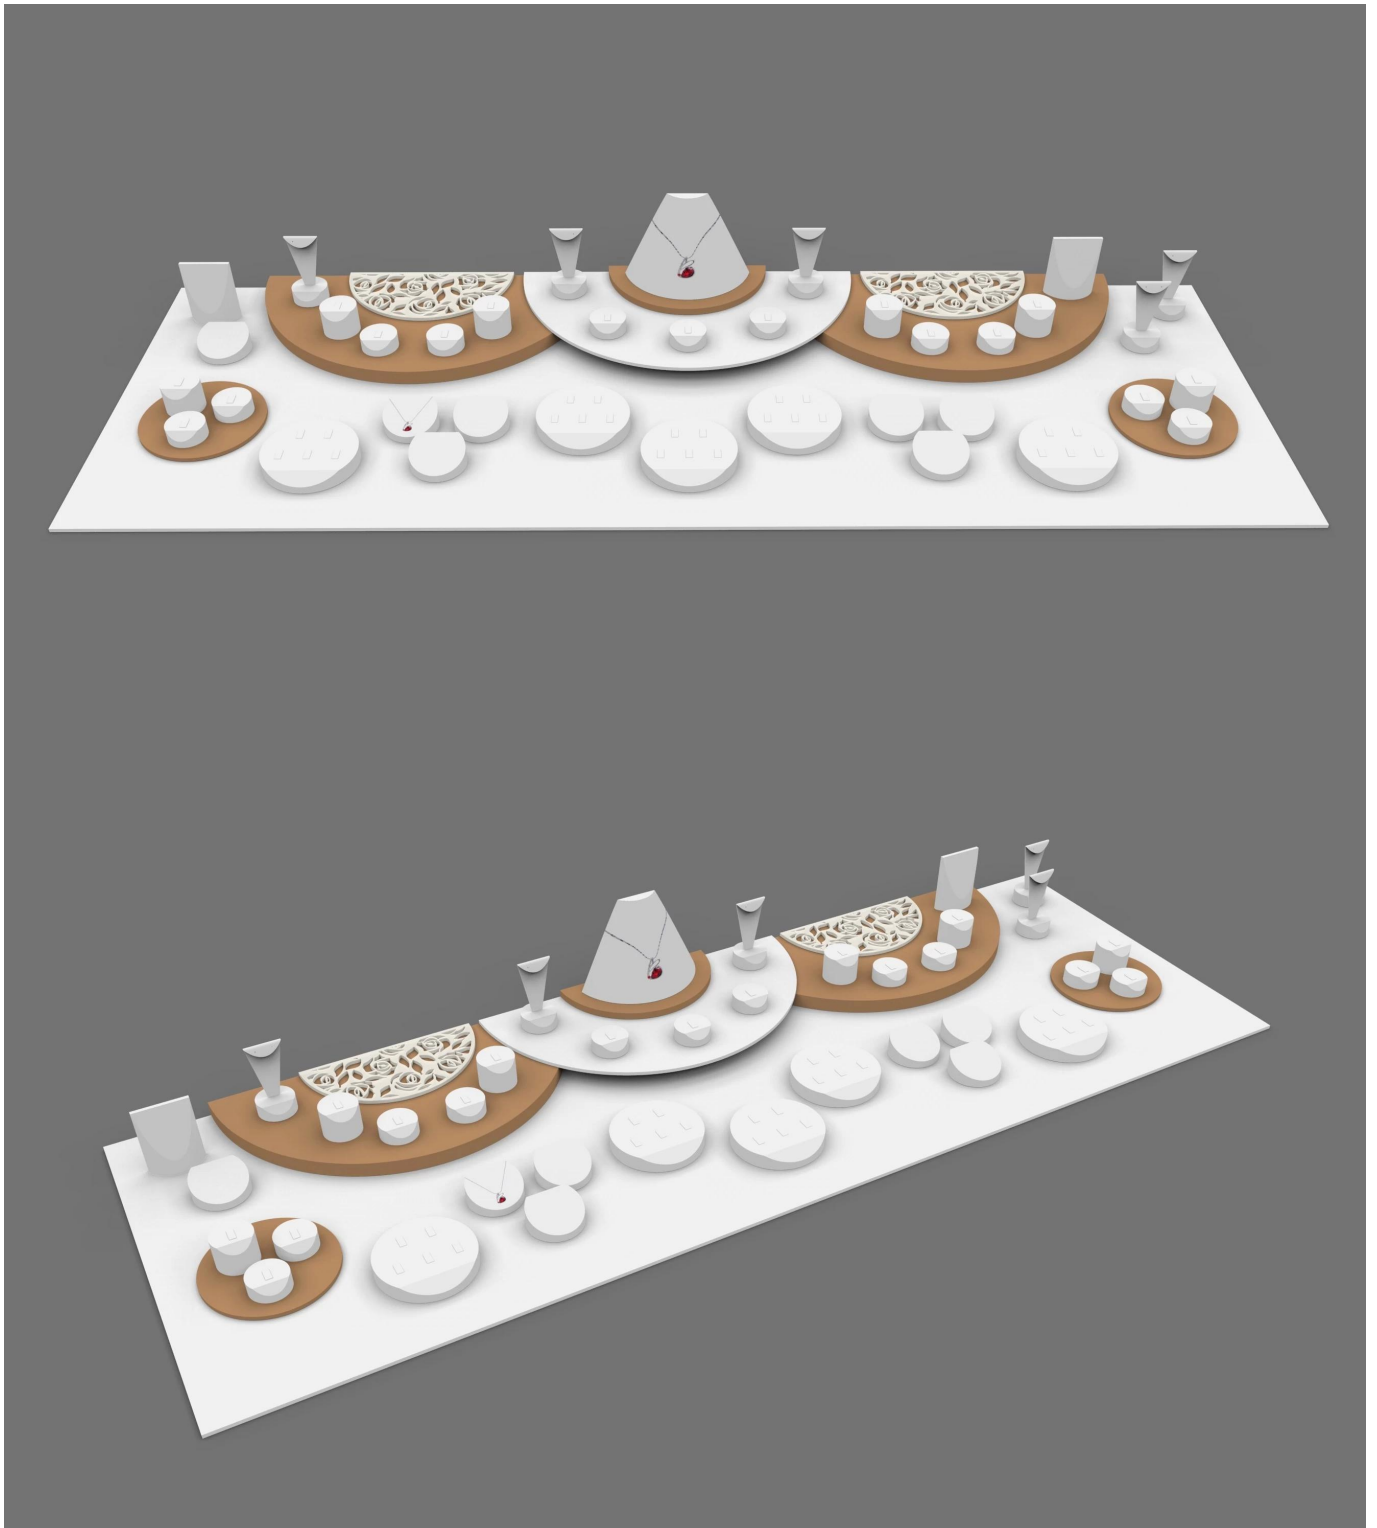

**Macchina costruita giallo e bianco contatore gioielleria incisione e cabinet gioielleria acrilico vetrina espositore stand con logo personalizzato e campione**

**Foto di fatto a macchina giallo e bianco contatore gioielleria incisione acrilico e cabinet gioielleria acrilico vetrina espositore stand con logo personalizzato e campione**

**Altri prodotti potete interessato in:**

Display Jewelry

supporto collana

Gioielli sacchetto

Gioielli di visualizzazione

Stand

Vassoi Gioielli

Contenitori di monili