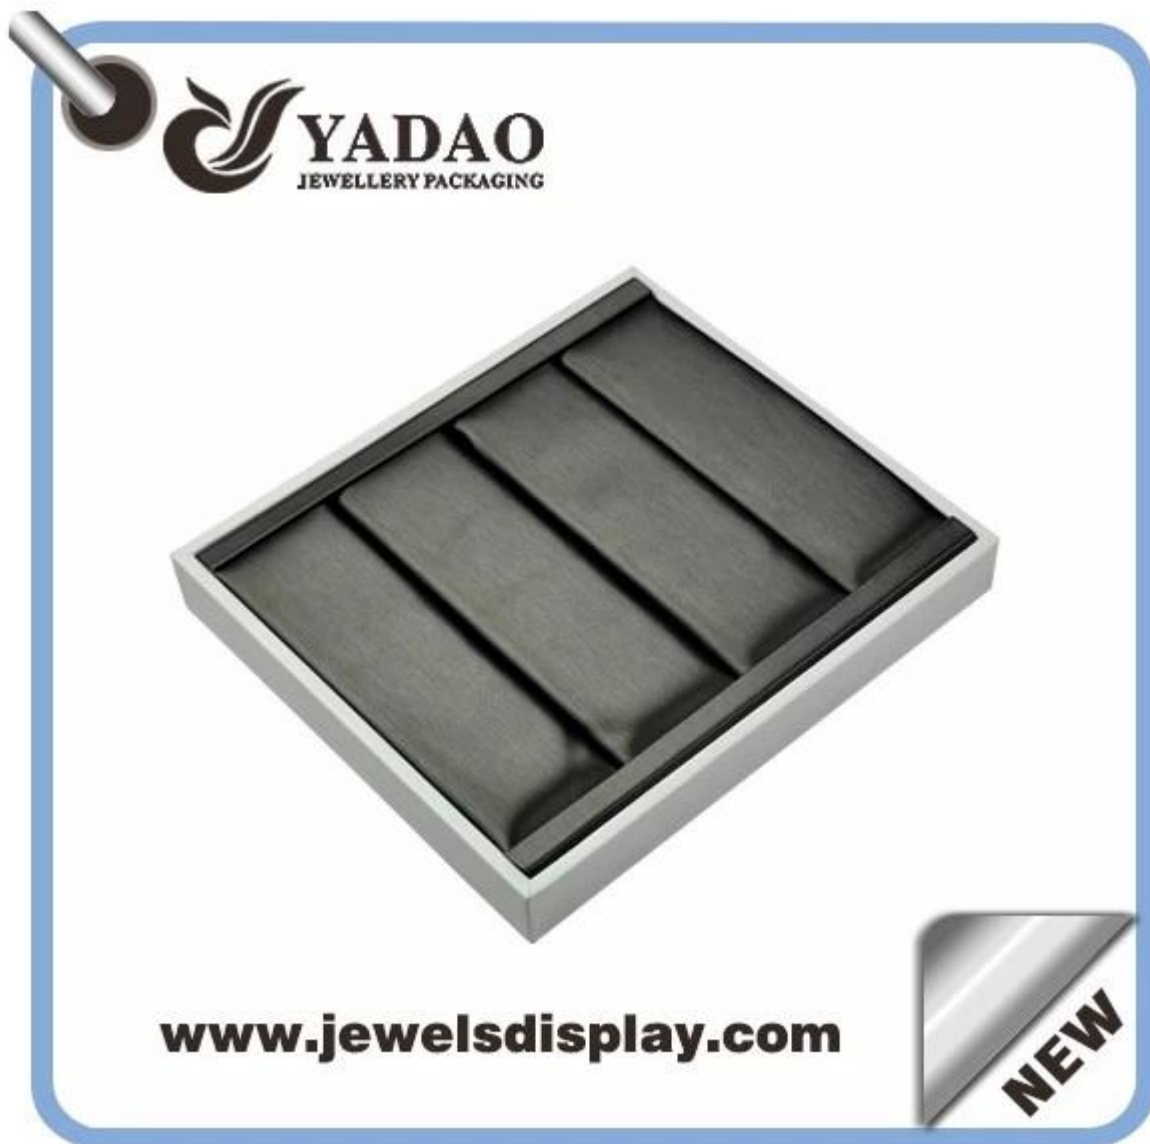

**Bianco di lusso e nero metallizzato presentazione anello di pelle vassoi, piatti, vassoi di visualizzazione anello anello espositori per contatore gioielleria e fiera vetrina**

**Immagini di bianco e nero di lusso metallici vassoi di presentazione anello di pelle, vassoi di visualizzazione anello, vassoi anello espositori per contatore gioielleria e fiera vetrina**

Display Jewelry

Gioielli sacchetto

supporto collana

Gioielli di visualizzazione

Stand

Vassoi Gioielli

Contenitori di monili