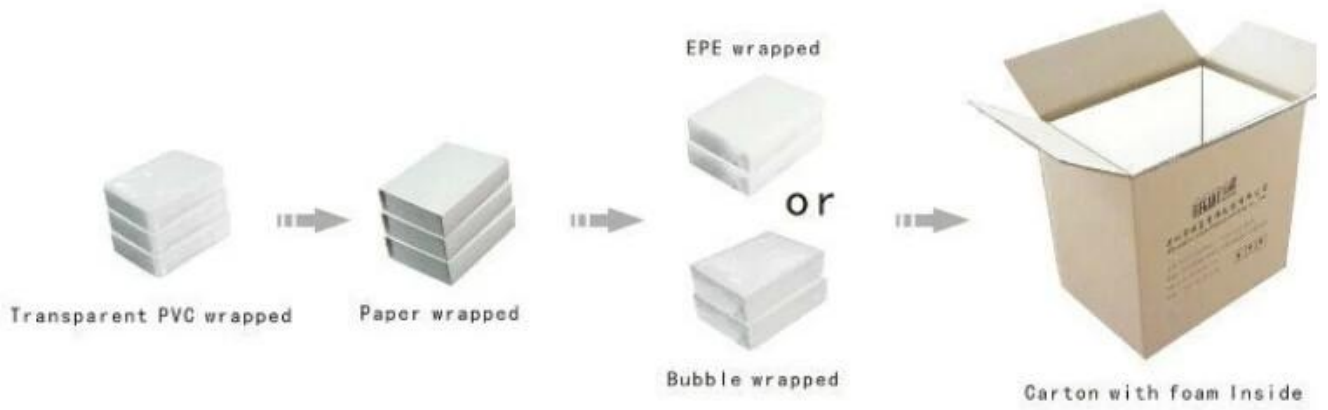

Display Jewelry

Stand collana

Gioielli sacchetto

Gioielli di visualizzazione

Stand

Vassoi Jewelry

Contenitori di monili

Ambiente:

Processo di produzione:

Production Process

Packaging & amp; Consegna:

Spedizione:

Certificati:

FAQ

Q1. Qual è la vostra gamma di prodotti?

1. Jewelry Display Stand --- supporto dell'esposizione orecchino / collana / pendente // braccialetto / anello
2. Jewelry Vassoi
3. Jewelry display Sets
4. Jewelry scatole --- scatola di carta / scatola di plastica / scatola di legno / Velvet Box
5. Packaging --- Sacchetti Gioielli / regali di carta Borse