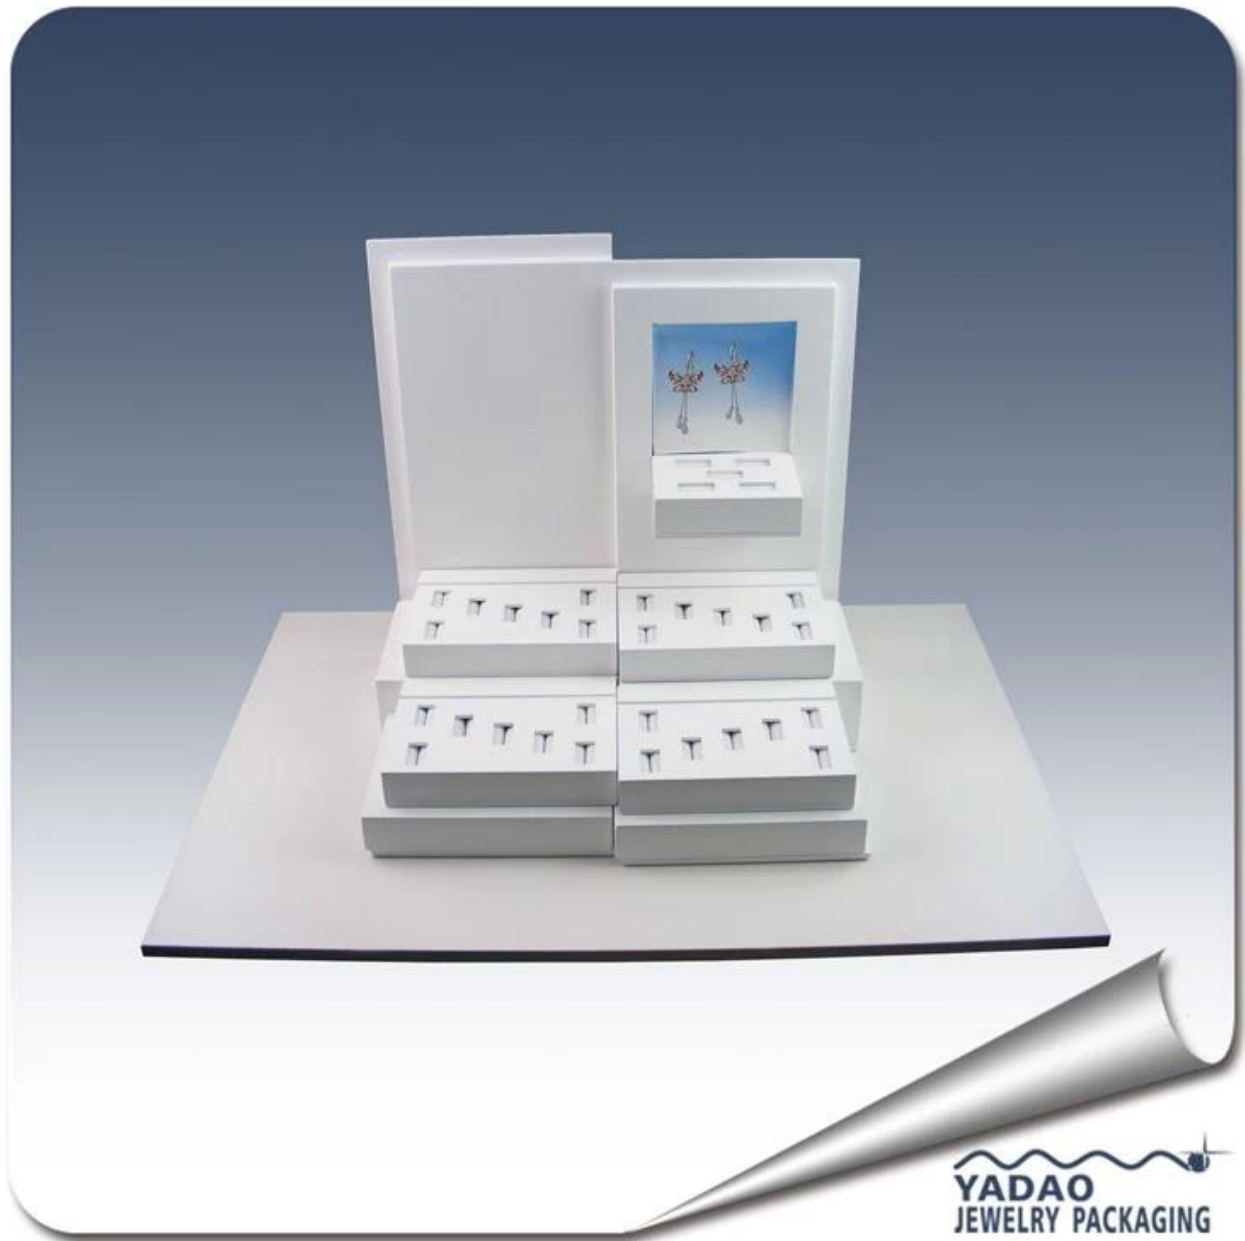

Finitura lacca set di visualizzazione di monili di legno

Immagini del prodotto:

YADAO
JEWELRY PACKAGING

YADAO
JEWELRY PACKAGING

Ufficio:

Processo di produzione:

Production Process

Imballaggio & Consegna:

Spedizione:

Certificati:

中国制造网 认证供应商
AUDITED SUPPLIER

Presented To

Shenzhen Yadao Packaging Design Co., Ltd.

深圳市雅岛包装设计有限公司

<http://cnbzshow.en.made-in-china.com>

In Recognition of Your Site Existence & Business Operations
Audited by SGS-CSTC on 2012-04-01. Validity is from 2012-04-01 to 2013-03-31.
Audit Report Serial No.: QIP-ASI122374