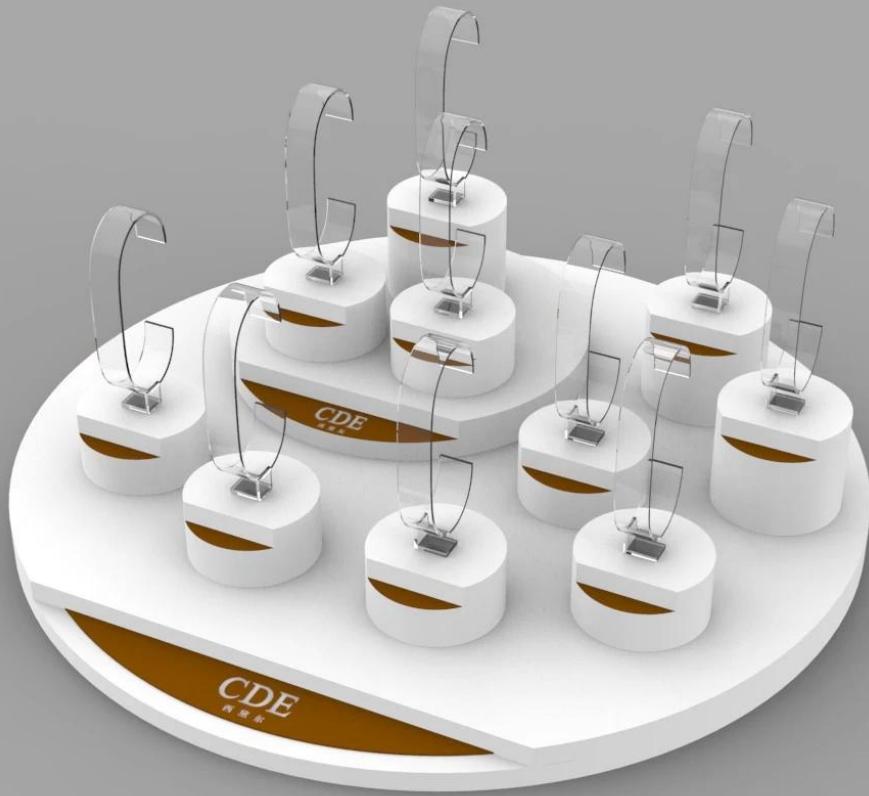

Gioielli contatore top shop [Display jewelry](#) impostare l'esposizione dei monili della finestra piccole dimensioni fissato per negozio di gioielli

Immagine di riferimento

**Altri prodotti che potete interessato in:**

Display Jewelry

Stand collana

Gioielli sacchetto

Gioielli di visualizzazione

Stand

Vassoi Jewelry

Contenitori di monili

**Ambiente:**