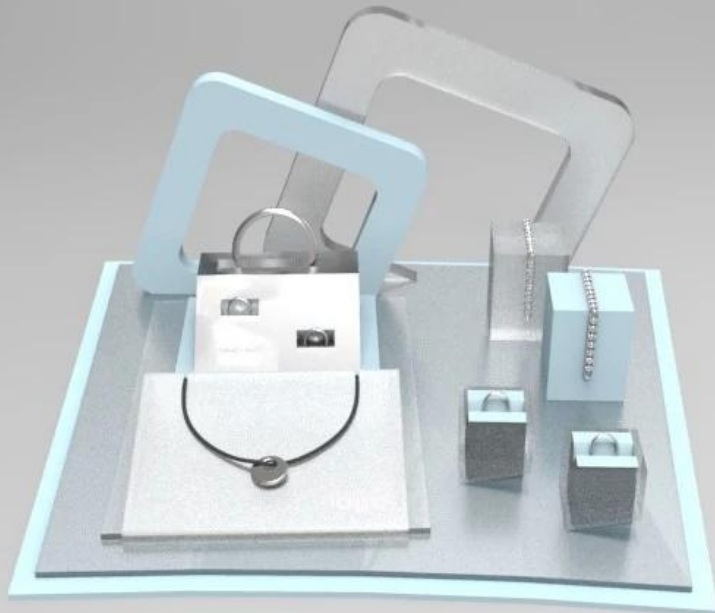

Gioielli contatore top shop [Display jewelry](#) impostare l'esposizione dei monili della finestra piccole dimensioni fissato per negozio di gioielli

Immagine di riferimento

**Altri prodotti che potete interessato in:**

Display Jewelry

Stand collana

Gioielli sacchetto

Gioielli di visualizzazione

Stand

Vassoi Jewelry

Contenitori di monili

**Ambiente:**