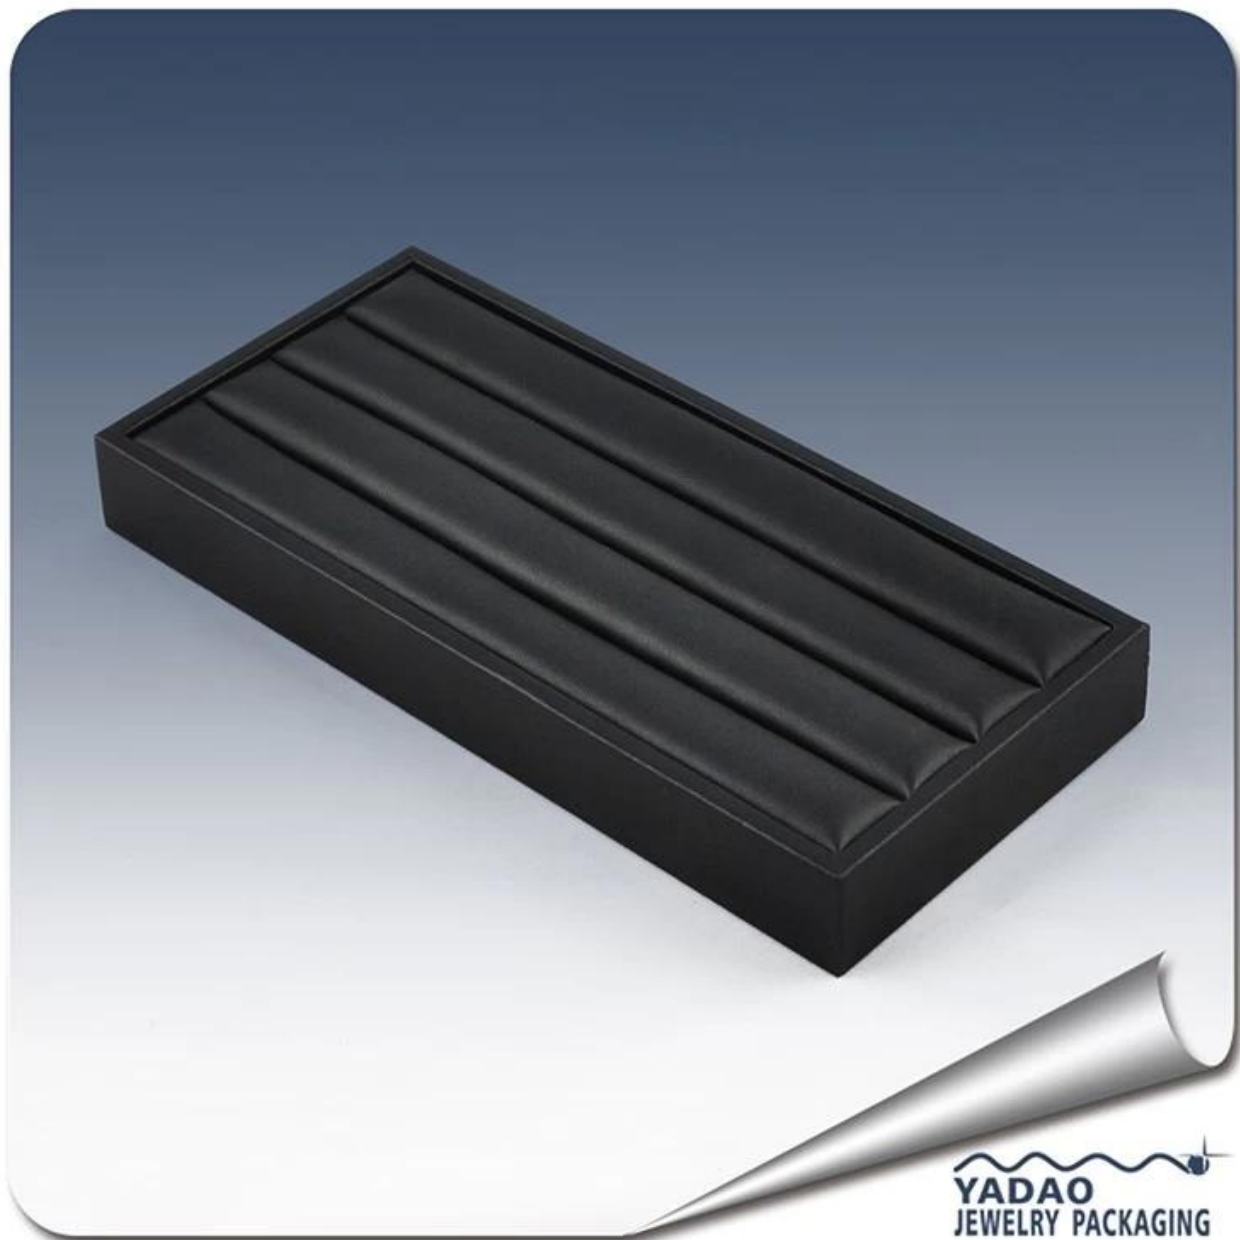

Vendita calda di visualizzazione similpelle nera
anello gioielli negozio di vassoi per la
visualizzazione anello made in China

Immagini del prodotto:

YADAO
JEWELRY PACKAGING

Altri prodotti che potete interessati a:

Esposizione dei monili

supporto collana

Gioielli sacchetto

Gioielli di visualizzazione

Stand

Vassoi di gioielli

Contenitori di monili

Ambiente: