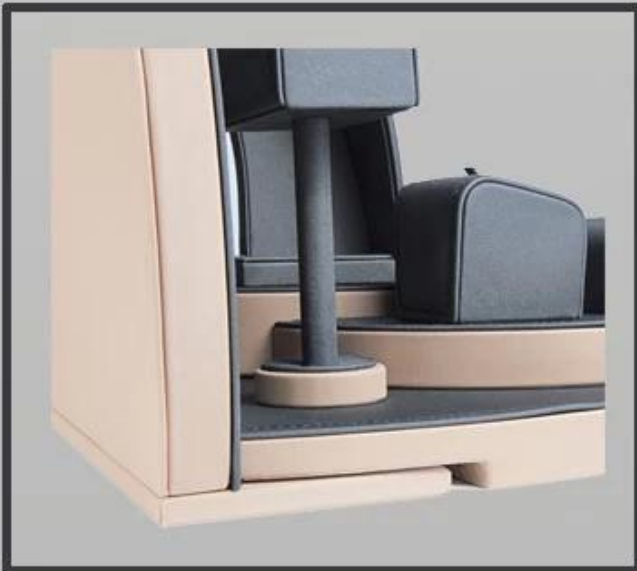

Handmade gioielleria vetrine per negozi in similpelle gioielli puntelli con dimensioni personalizzate e colore con logo stampato.

**Immagini Close-up da diverse angolazioni:**

beautiful curve design

high quality

elegant

luxury

details

L:45cm  
W:30cm  
H:30cm

perfect combination of each part

backboard embedded in the baseboard,  
so the backboard can stand stably.

ring holder

earrings holder