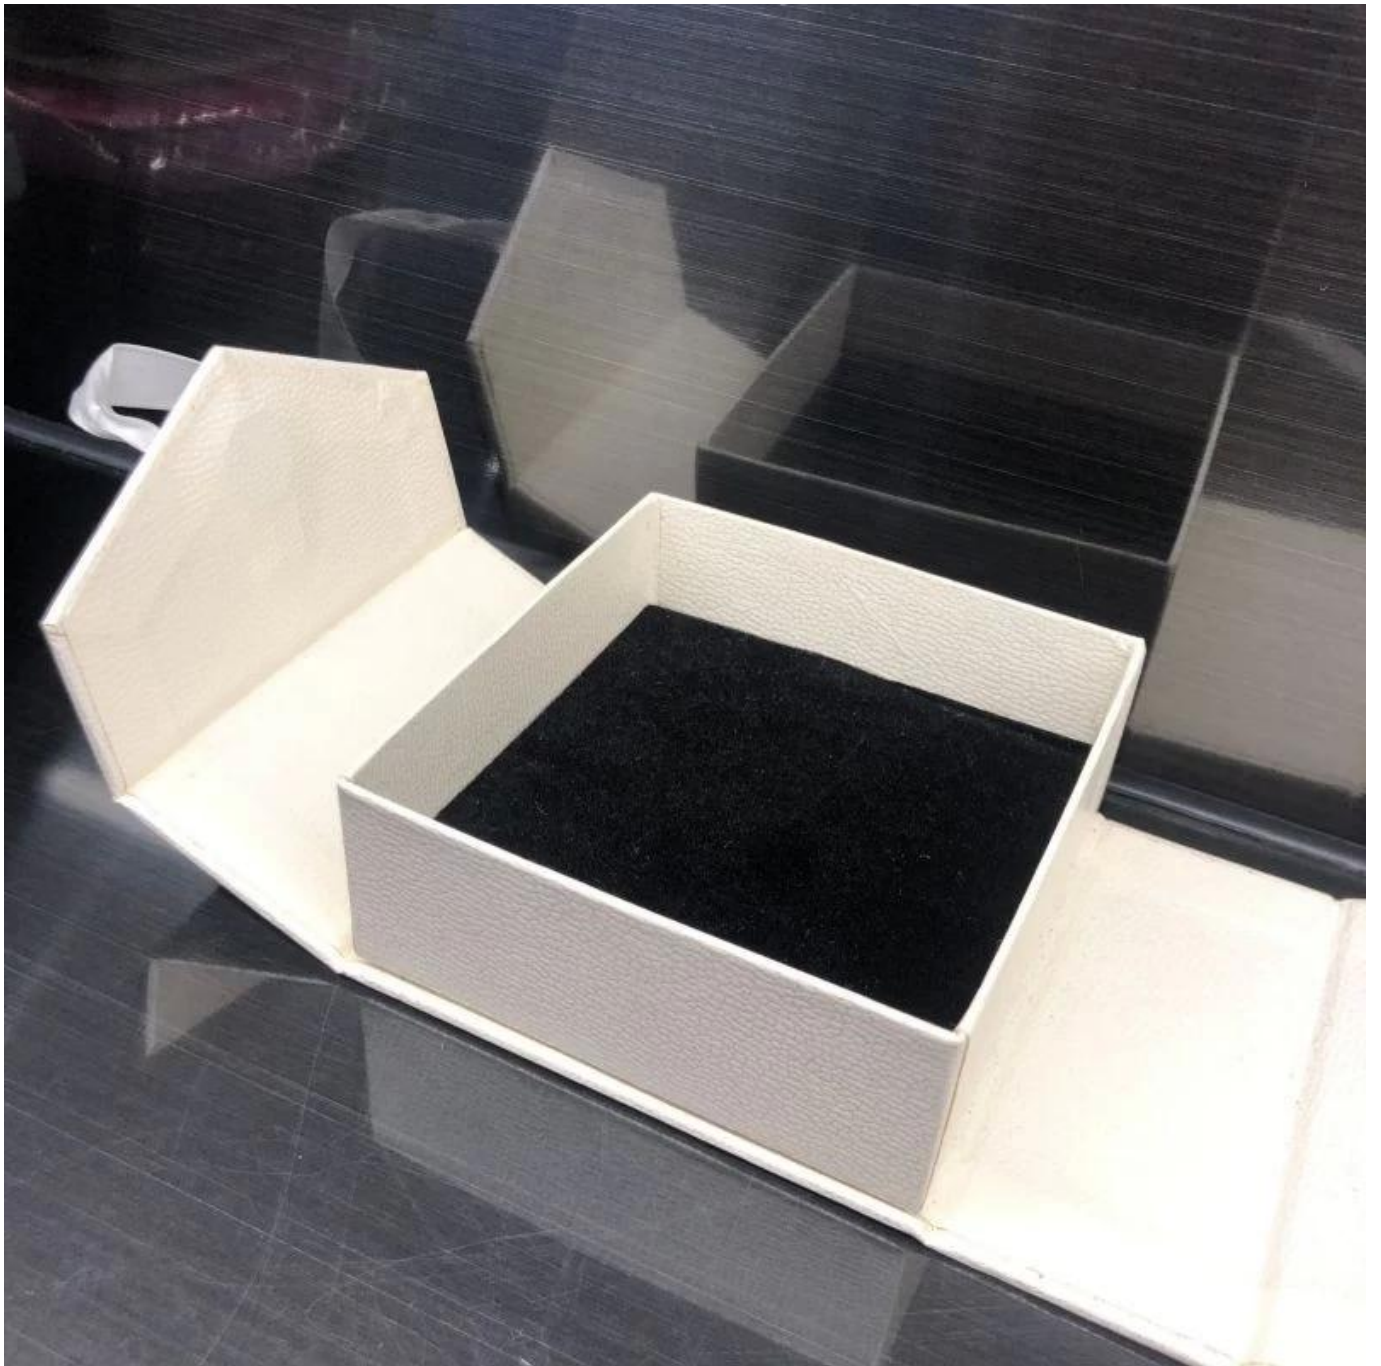

# Elegante Bianco Textured Cartboard Cartone Packaging Box Jewelry Sponge Inserire la cravatta nastro

## Descrizione del prodotto:

nome del prodotto	Scatola di carta bianca
Materiale	Carta + Velvet.
Dimensione	Personalizzato
Colore	Personalizzato
MOQ.	2000 PCS.
Logo	Può essere stampato come il tuo design
Campione	A disposizione
OEM / ODM.	Offrire
Luogo d'origine	Guangdong, Cina (continente)

## Dettagli del prodotto:

**Altri prodotti che potrebbero interessarti:**

Jewelry display set

Necklace stand

Jewelry display stand

Jewelry paper bag

Jewelry pouch

Jewelry Roll bag