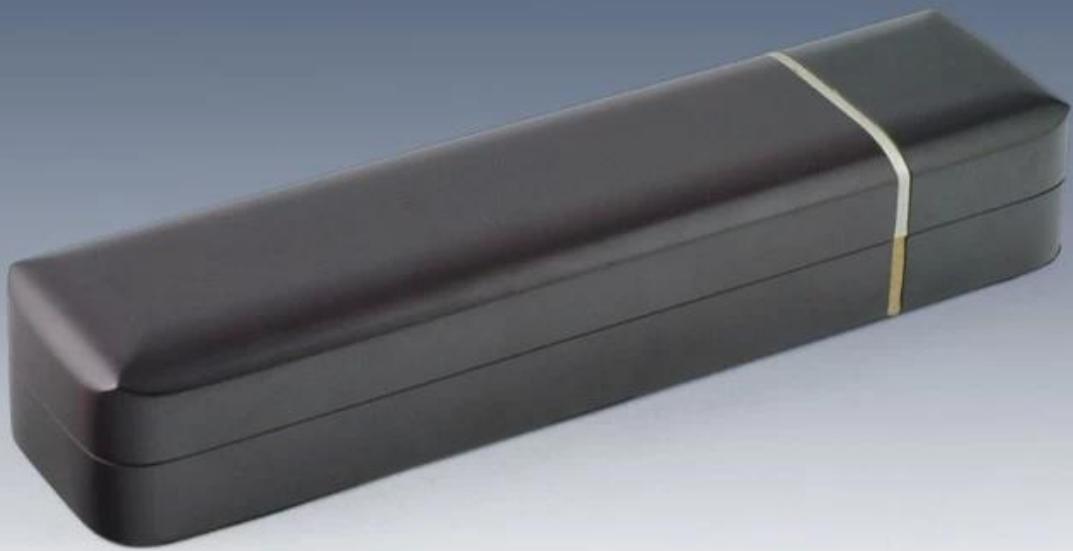

Cina produttori di display gioielli braccialeto di legno di lusso scatole di presentazione e casse per gioielleria vetrina e l'imballaggio e exhhibition con logo personalizzato e campione disponibile

Immagini di Cina produttori di display gioielli braccialeto di legno di lusso scatole di presentazione e casse per gioielleria vetrina e l'imballaggio e exhhibition con logo personalizzato e campione disponibile

YADAO
JEWELRY PACKAGING

YADAO
JEWELRY PACKAGING

YADAO
JEWELRY PACKAGING

YADAO
JEWELRY PACKAGING

Altri prodotti che potete interessati a:

Esposizione dei monili

supporto collana

Gioielli sacchetto