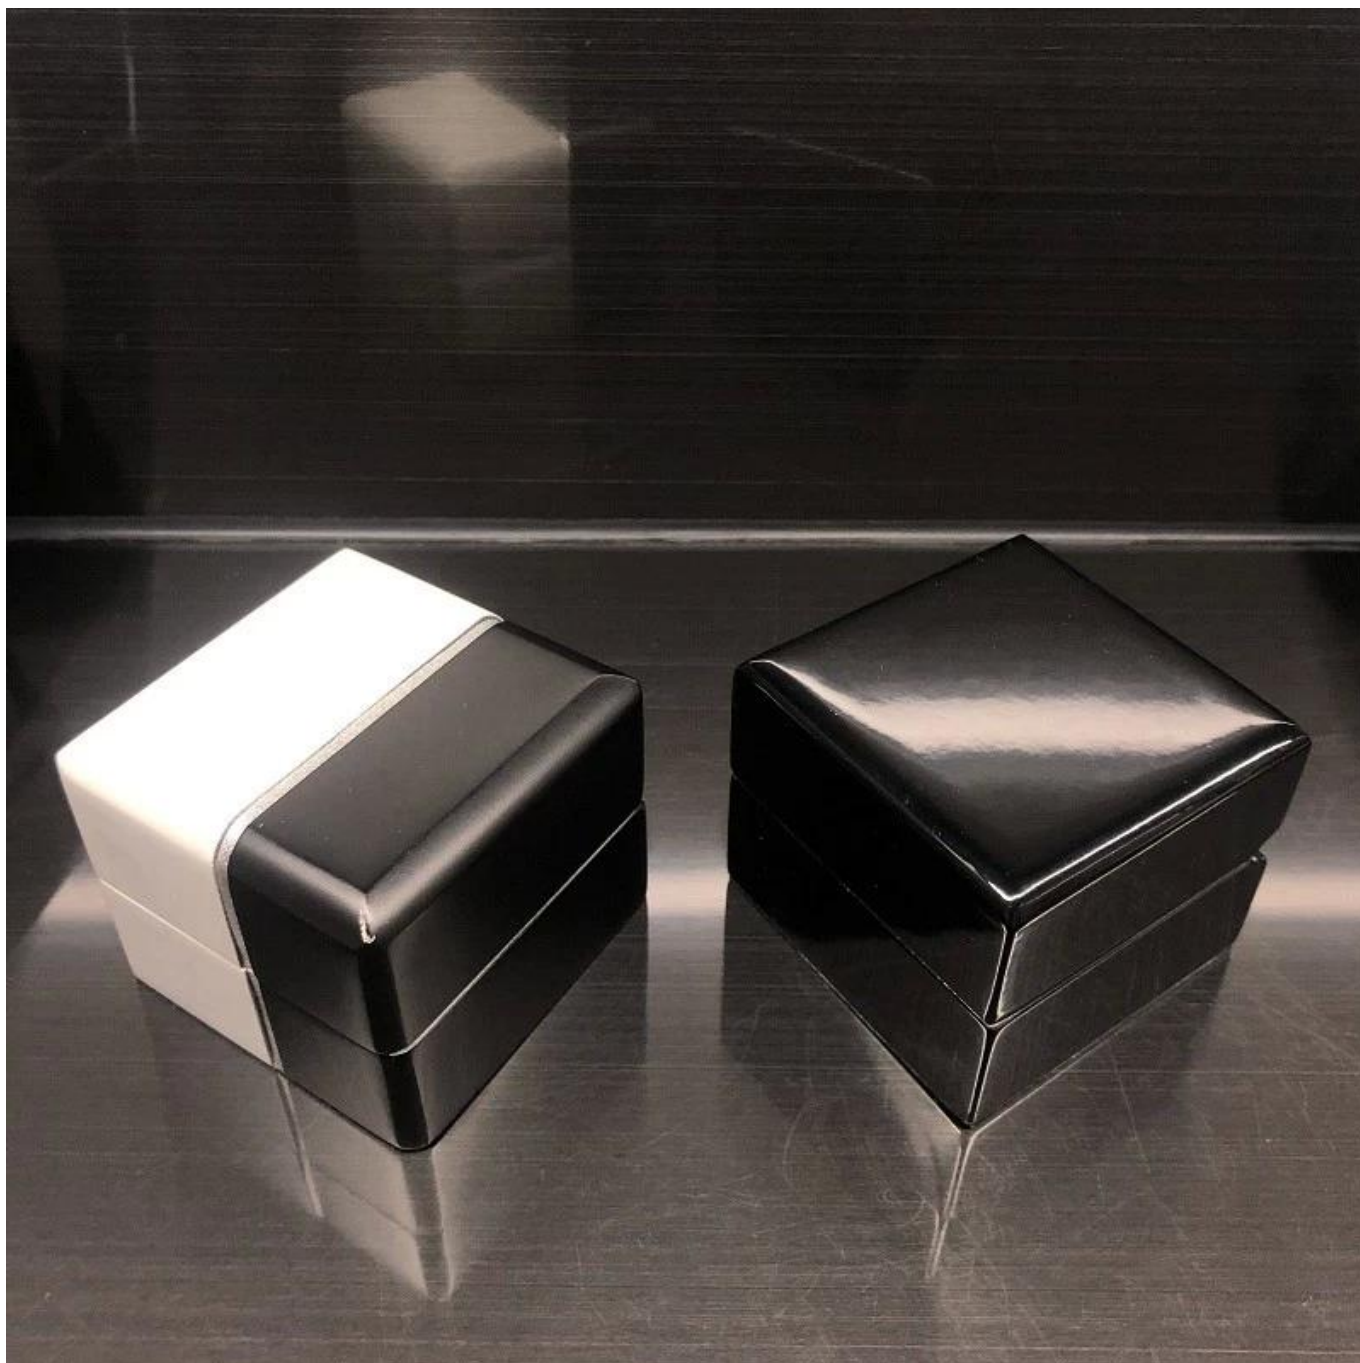

Altri prodotti che potrebbero interessarti:

Jewelry display set

Necklace stand