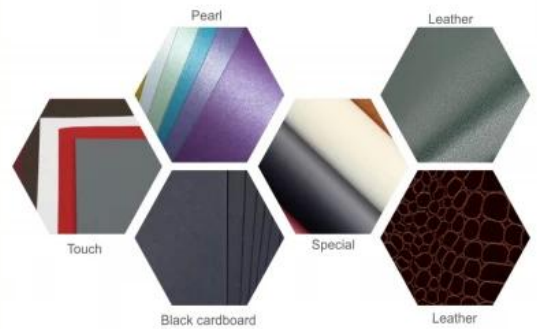

Descrizione del prodotto

Confezione di gioielli in pelle pu personalizzata con design a doppia porta

Nome del prodotto	scatola rosa confetto con anello decorativo
Materiale	plastica pelle sintetica microfibra
Colore	rosabeige
Moq	1000 pz
Logo	inciso
Campione	fornito
Tempi di consegna	30-35 giorni
Luogo d'origine	Guangdong, Cina (continente)

Guardando altre foto di questa scatola

YADAO

Servizio personalizzato (raggiungi il nostro moq)

logo crafts

embossed

hot stamping

metal logo plate

silk printing

metal logo sticker

embossed

uv

hologram hot-stamping

BOX INSERT OPTIONS

Earring	
Ring	
Necklace	
Bracelet	
Necklace Set	

Material

Material