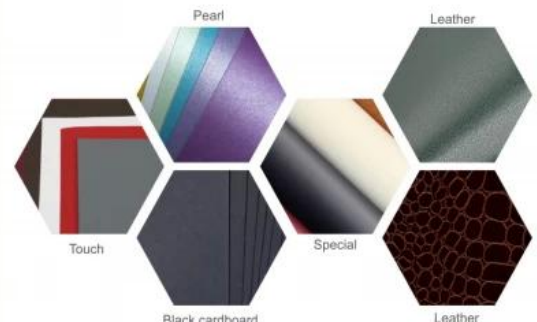

Material

Material

A proposito di Yadao

Fondata nel 2003, [Shenzhen Yadao Packaging Design Co.,Ltd.](#) è un'impresa che integra progettazione, produzione, vendita e assistenza nel suo insieme. I nostri imballaggi ed espositori per gioielli sono venduti in paesi di tutto il mondo e godono di un ottimo credito nel mercato estero.

Il nostro principio è "Qualità prioritaria, cliente al primo posto". Ci impegniamo per l'auto-progettazione/sviluppo e l'OEM/ODM dei nostri clienti, sulla base dei nostri 15 anni di buona volontà ed esperienza per assicurarvi la migliore qualità, servizio e profitto in ogni momento.