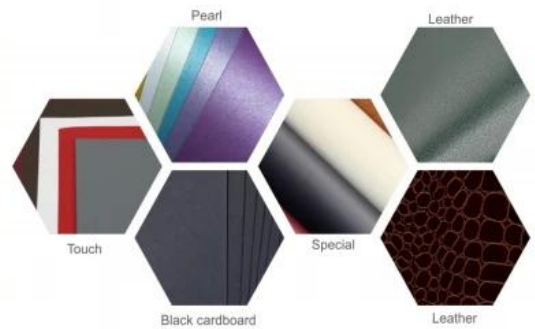

### Scatola per imballaggio di gioielli in pelle pu personalizzata con design a doppia porta

|                   |  |
|-------------------|--|
| Nome del prodotto | Portagioie dal design con inserto in EVA |
| Materiale         | pelle sinteticamicrofibra                |
| Colore            | biancoblu                                |
| Moq               | 1000 pz                                  |
| Logo              | impresso                                 |
| Campione          | fornito                                  |
| Tempi di consegna | 30-35 giorni                             |
| Luogo d'origine   | Guangdong, Cina (continente)             |

# logo crafts

embossed

hot stamping

metal logo plate

silk printing

metal logo sticker

embossed

uv

hologram hot-stamping

## BOX INSERT OPTIONS

|              |  |
|--------------|--|
| Earring      |  |
| Ring         |  |
| Necklace     |  |
| Bracelet     |  |
| Necklace Set |  |
|              |  |

Material

Material