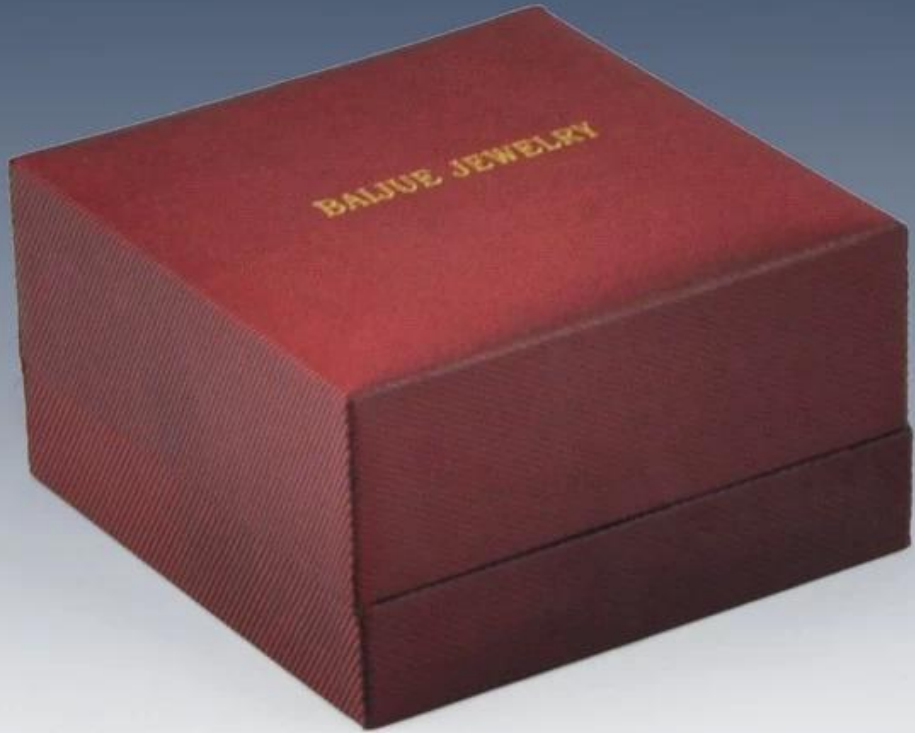

2014 nuovi orologi di design bracciale box e scatole per cassa dei monili

1 Descrizione dettagliata:

Numero di modello: JZH0001

Colore: su misura: bianco, nero, ecc

Materiale: misura: cuoio, legno, carta, ecc floccaggio

Tachnique: macchina ed a mano

specifica: fancy bello nuovo disegno \r

Dimensioni: lunghezza piccola personalizzato

Forma: rettangolo square a forma di cuore rotonda

2. perché noi ha scelto

- * Prezzo competitivo, il risparmio 20% del costo di acquisto
- * Personalizzazione personalizzato per gli stili, materiali e dimensioni
- * Artigianato specializzato, Servizi professionali e consegna veloce

Immagine 3 di prodotto:

YADAO
JEWELRY PACKAGING

YADAO
JEWELRY PACKAGING

BAIJUE JEWELRY

YADAO
JEWELRY PACKAGING

YADAO
JEWELRY PACKAGING

Altri prodotti che potete interessati a:

Display Gioielli