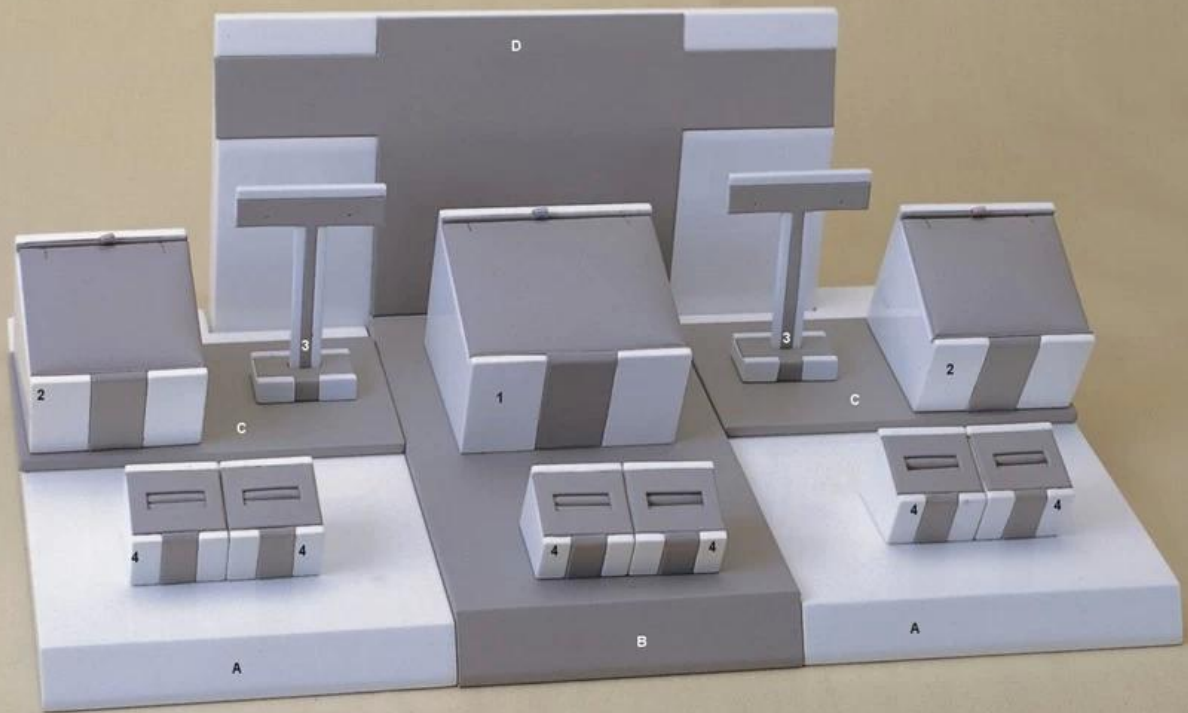

2015 newest [jewelry display](#) design with beige jewelry store window display sets by Yadao

Reference picture

ST2111
52x31x18.8cm

序号	型号	规格
A	ST2111A	18x31x2.5
B	ST2111B	15.5x28.5x3
C	ST2111C	18x10.5x0.6
D	ST2111D	31.5x2.5x18.5

序号	型号	规格
1	WPJ351	10.5x11x9.3
2	WPJ352	8x9.5x9
3	WPJ353	7x3x10.5
4	WPJ354	4x4.5x4.3

ST2110
59x32x25.5cm

序号	型号	规格
A	ST2110A	30x32x3.5
B	ST2110B	28.5x32x3.5
C	ST2110C	29.5x14.5x1
D	ST2110D	13x16x8

序号	型号	规格
E	ST2110E	29.5x12.5x1.8
F	ST2110F	17.5x15.7x1.8
G	ST2110G	17x3.5x5.5
H	ST2110H	17x14.5x5.3

序号	型号	规格
J	ST2110J	22x3x22
1	WTL210	13.5x12x15.5
2	WPJ305	4.8x3.9x12
3	WPJ308-1	4.8x3.9x7

序号	型号	规格
4	WPJ308-2	4.8x3.9x5
5	WPJ307	4.8x3.9x12
6	WPJ308-1	4.8x3.9x7.5
7	WPJ308-2	4.8x3.9x5.5

02

Other products you may interested in:

Jewelry display

necklace stand

Jewelry pouch

Jewelry Display Stands

Jewelry Trays

Jewelry Boxes

Environment

Production process: