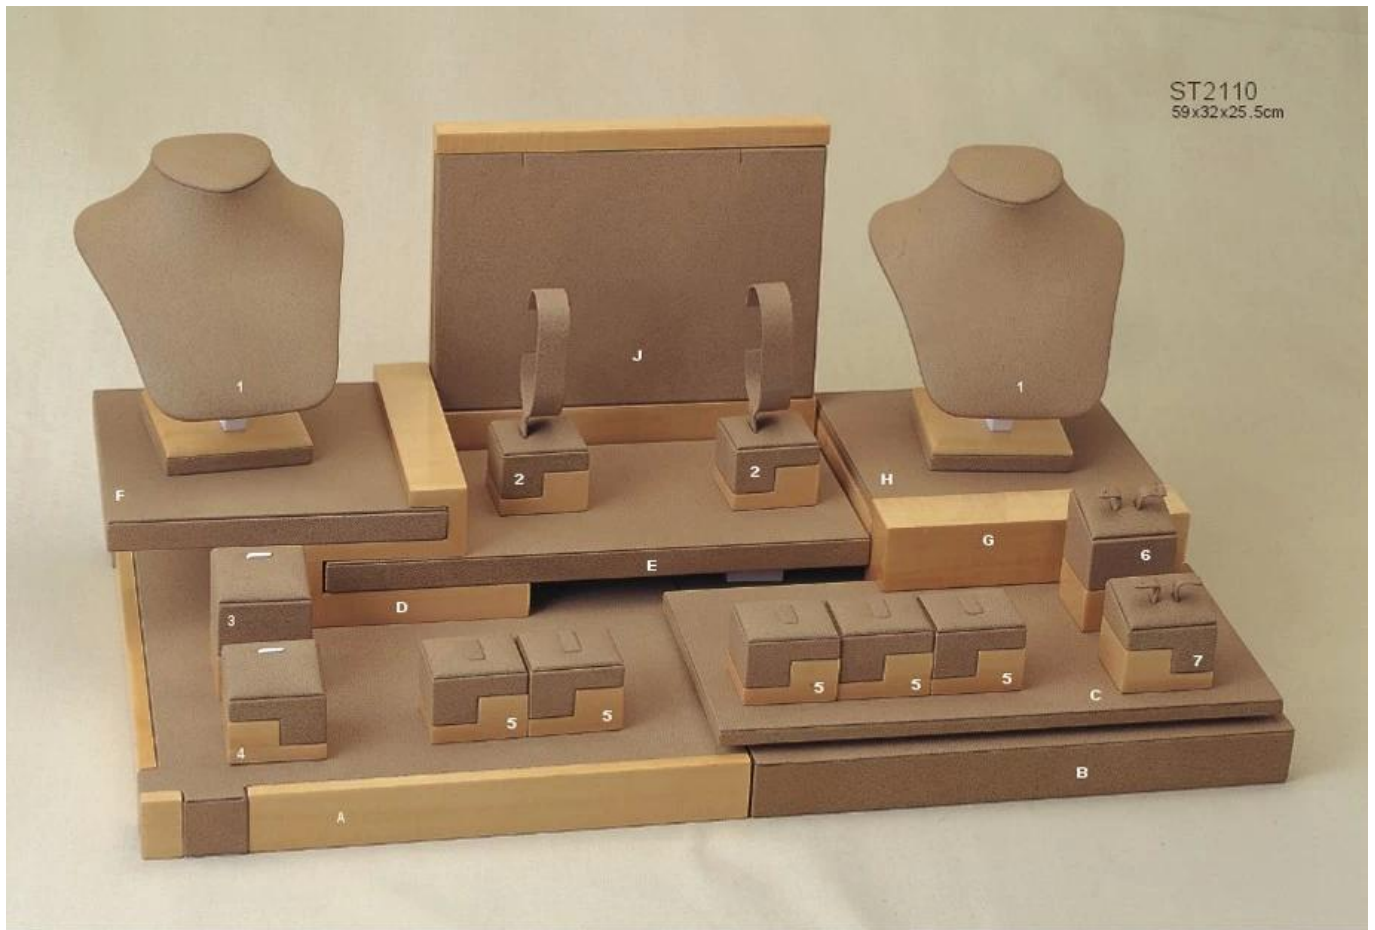

2015 newest [jewelry display](#) design with beige jewelry store window display sets by Yadao

Reference picture

ST2111
52x31x18.8cm

序号	型号	规格
A	ST2111A	18x31x2.5
B	ST2111B	15.5x28.5x3
C	ST2111C	18x10.5x0.6
D	ST2111D	31.5x2.5x18.5

序号	型号	规格
1	WPJ351	10.5x11x9.3
2	WPJ352	8x9.5x9
3	WPJ353	7x3x10.5
4	WPJ354	4x4.5x4.3

ST2110
59x32x25.5cm

序号	型号	规格
A	ST2110A	30x32x3.5
B	ST2110B	28.5x32x3.5
C	ST2110C	29.5x14.5x1
D	ST2110D	13x16x8

序号	型号	规格
E	ST2110E	29.5x12.5x1.8
F	ST2110F	17.5x15.7x1.8
G	ST2110G	17x3.5x5.5
H	ST2110H	17x14.5x5.3