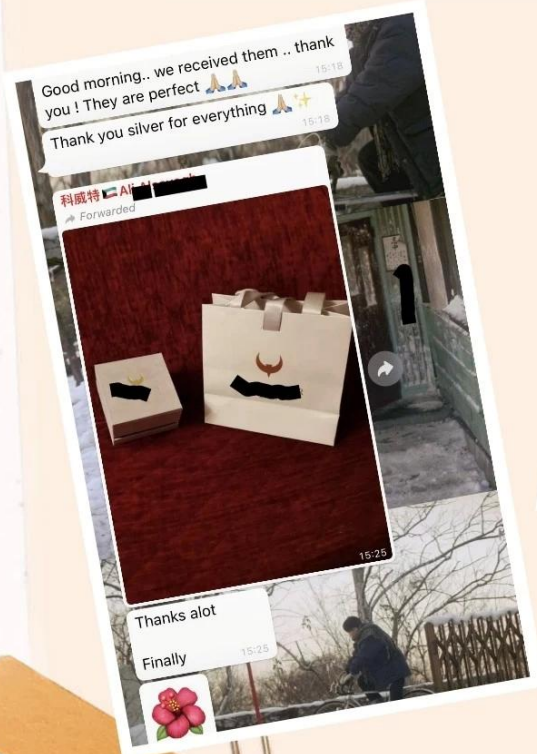

Μωβ χρώμα μαλακό βελούδινο φανελάκι μίνι συσκευασίας δαχτυλίδι κρεμαστό σκουλαρίκι καρφιά κουτί

Περιγραφή προϊόντος

Όνομασία προϊόντος	πλαστικό βελούδινο κουτί
Υλικό	πλαστική ύλη
Μέγεθος	Προσαρμοσμένο
Χρώμα	Προσαρμοσμένο
ΜΟQ	1000 τεμ
Λογότυπο	Μπορεί να εκτυπωθεί ως το σχέδιό σας
Δείγμα	Διαθέσιμος
OEM / ODM	Προσφορά
Τόπο καταγωγής	Γκουανγκντόνγκ, Κίνα (ηπειρωτική χώρα)

**Ψάχνετε περισσότερες φωτογραφίες για αυτό το
κουτί**

□*Το γραφείο του Υαδαο*□

Συσκευασία και παράδοση

□ Σχόλια από τους πελάτες μας □

Exhibition+Show Room

High Comment!

56
dollars

Άλλα προϊόντα που μπορεί να σας ενδιαφέρουν:

Jewelry display set

Necklace stand

Jewelry display stand

Jewelry paper bag

Jewelry pouch

Jewelry Roll bag

Jewelry Tray

Jewelry Box