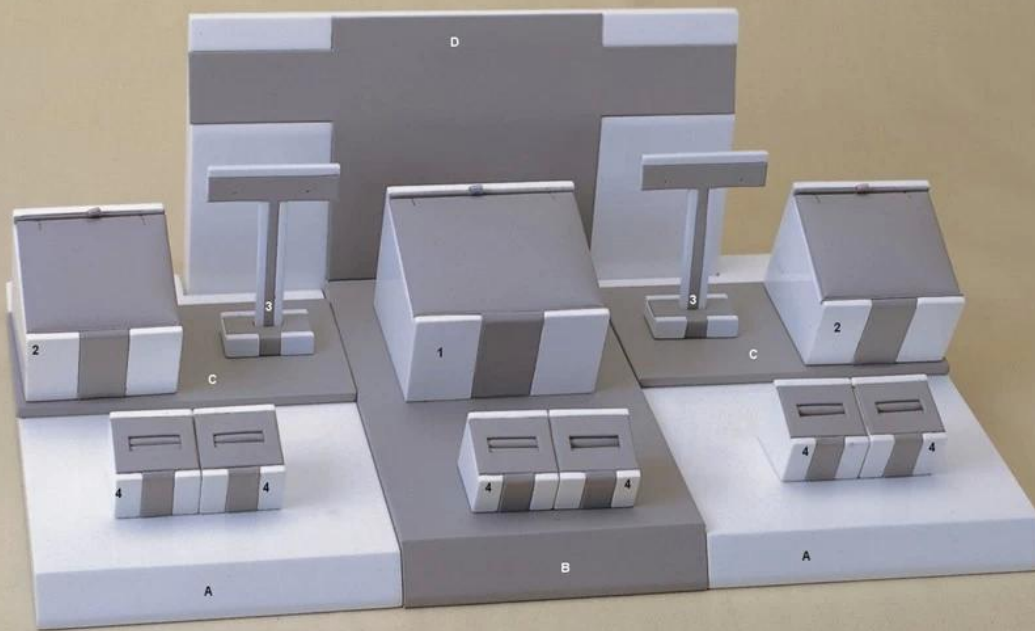

ζεστό πώληση Shenzhen οθόνη κοσμήματα έθιμο που Fancy πολυτελές
γυαλιστερό ζωγραφισμένα ξύλινα κατάστημα βιτρίνα [οθόνη](#)
[κοσμήματα](#) σετ

Εικόνα αναφοράς

ST2111
52x31x18.8cm

序号	型号	规格
A	ST2111A	18x31x2.5
B	ST2111B	15.5x28.5x3
C	ST2111C	18x10.5x0.6
D	ST2111D	31.5x2.5x18.5

序号	型号	规格
1	WPJ351	10.5x11x9.3
2	WPJ352	8x9.5x9
3	WPJ353	7x3x10.5
4	WPJ354	4x4.5x4.3

83

Άλλα προϊόντα που μπορεί να σας ενδιαφέρουν:

Οθόνη κοσμήματα

περίπτερο κολιέ

Θήκη κοσμήματα

Βάσεις κουτί οθόνη

Δίσκοι Κοσμήματα