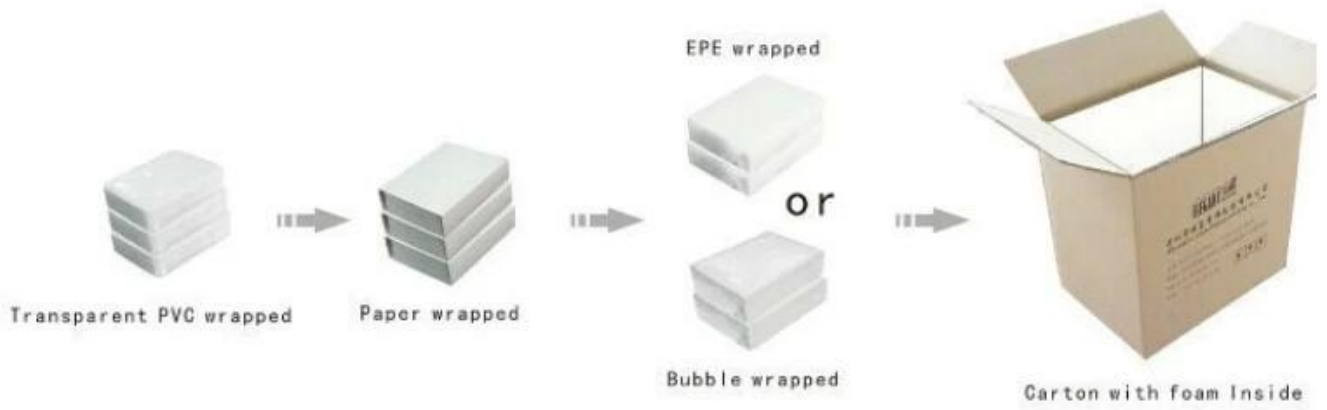

Ναυτιλία:

Πιστοποιητικά: