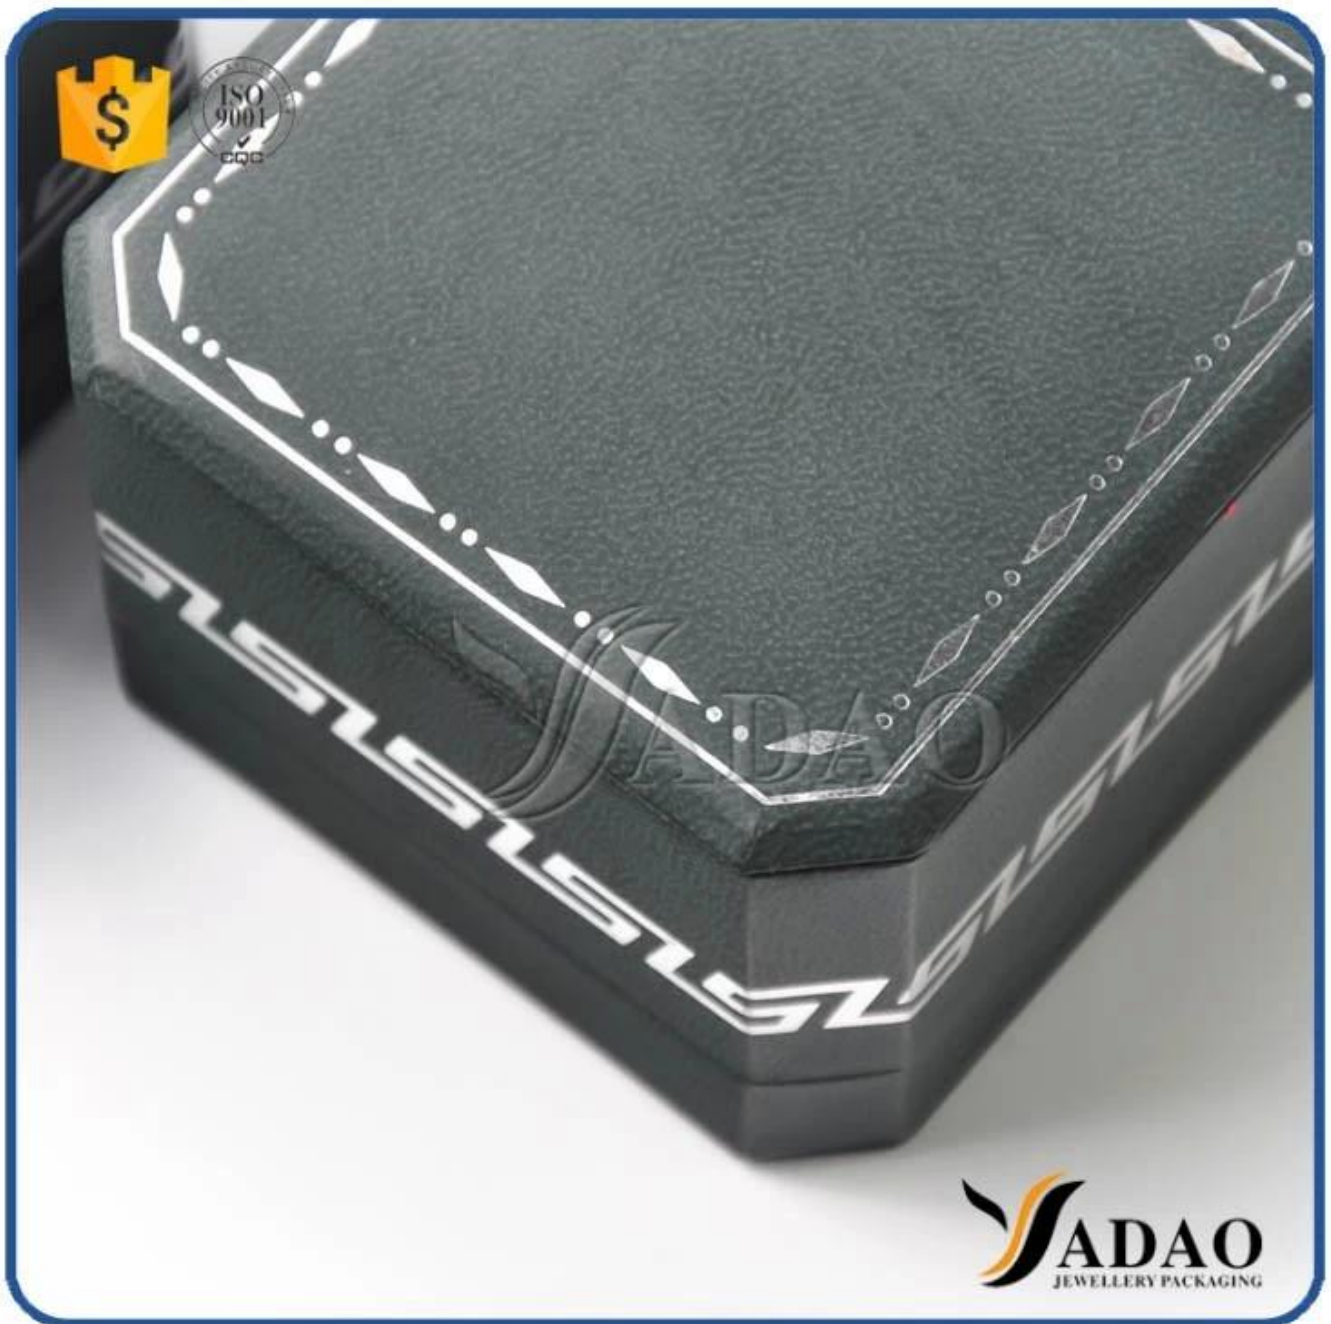

κομψό ωραίο ελκυστικό ρετρό λεπτό χειροποίητο πλαστικό κουτί / σετ πλαστικών κουτιών για συσκευασία κοσμημάτων με δαχτυλίδι / βραχιόλι / σκουλαρίκι / βραχιόλι / κολιέ

Περιγραφή προϊόντος:

ADAO
JEWELLERY PACKAGING

Άλλα προϊόντα που μπορεί να σας ενδιαφέρουν:

[Θόνη κοσμημάτων κολιέ](#)

Θήκη κοσμήματος Βάσεις επίδειξης κοσμήματος

Δίσκοι κοσμημάτων Κουτιά κοσμήματος

περιβάλλον:

Διαδικασία παραγωγής:

Production Process

Συσκευασία & παράδοση ☐

Πιστοποιητικά:

Συχνές ερωτήσεις

E1. Ποια είναι η γκάμα των προϊόντων σας;

1. Βάση επίδειξης κοσμημάτων --- Σκουλαρίκι / Κολιέ / Κρεμαστό κόσμημα / Βραχιόλι / Βραχιόλι / Δαχτυλίδι
2. Δίσκοι κοσμημάτων
3. Σετ εμφάνισης κοσμημάτων
4. Κουτιά Κοσμημάτων --- Χαρτί Κουτί / Πλαστικό Κουτί / Ξύλινο Κουτί / Βελούδο
5. Συσκευασία --- Σακούλες κοσμήματος / Χάρτινες τσάντες