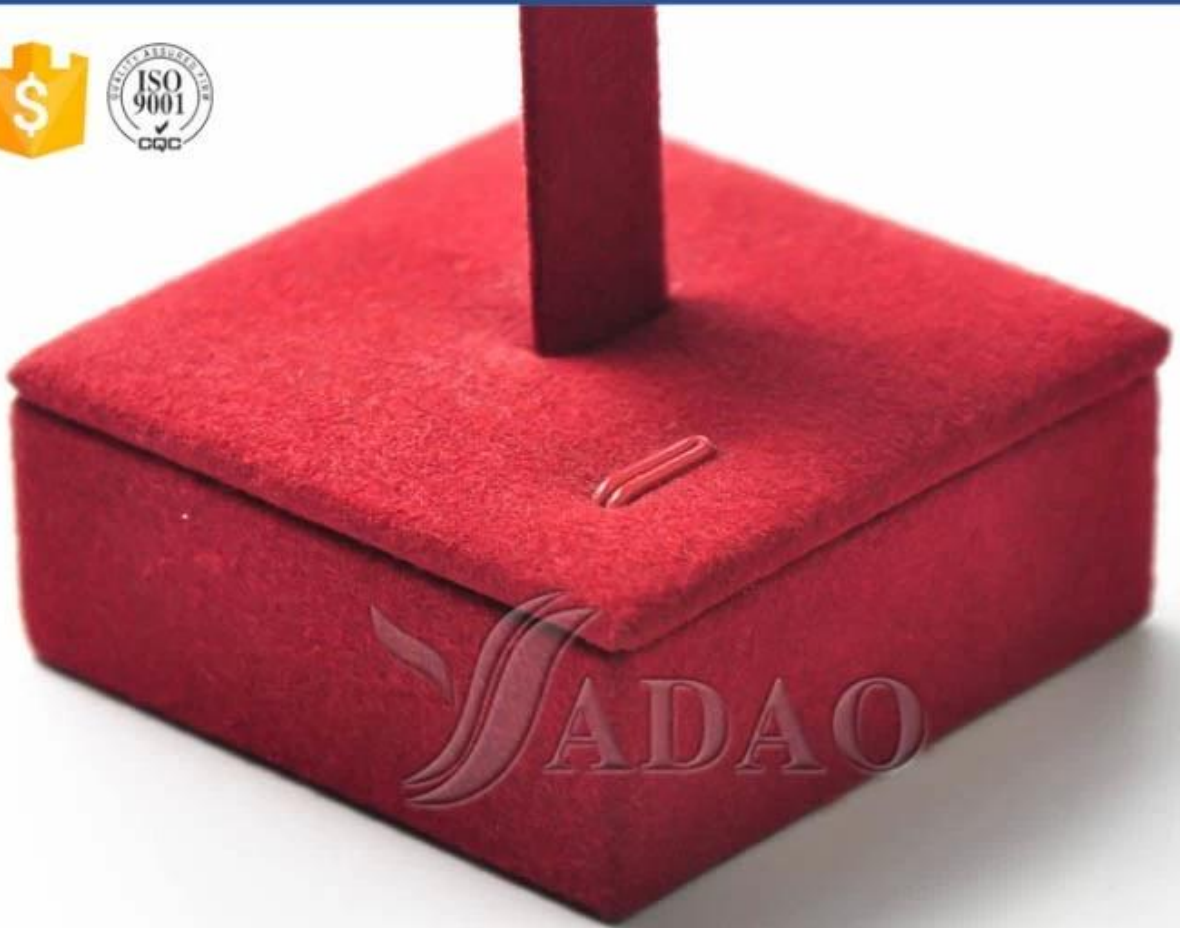

Λεπτή χονδρική προσαρμοσμένη βάση κοσμημάτων OEM / ODM
επίδειξη MDF επικαλυμμένη με microfiber / βελούδο / ρυ δέρμα για
σκουλαρίκι

Περιγραφή προϊόντος:

 **SADAO**
JEWELLERY PACKAGING

ADAO

ADAO
JEWELLERY PACKAGING

Άλλα προϊόντα που μπορεί να σας ενδιαφέρουν:

Οθόνη κοσμημάτων κολιέ

Θήκη κοσμήματος Βάσεις επίδειξης κοσμήματος

Δίσκοι κοσμημάτων Κουτιά κοσμήματος

περιβάλλον:

Διαδικασία παραγωγής:

Production Process

Συσκευασία & παράδοση ☐