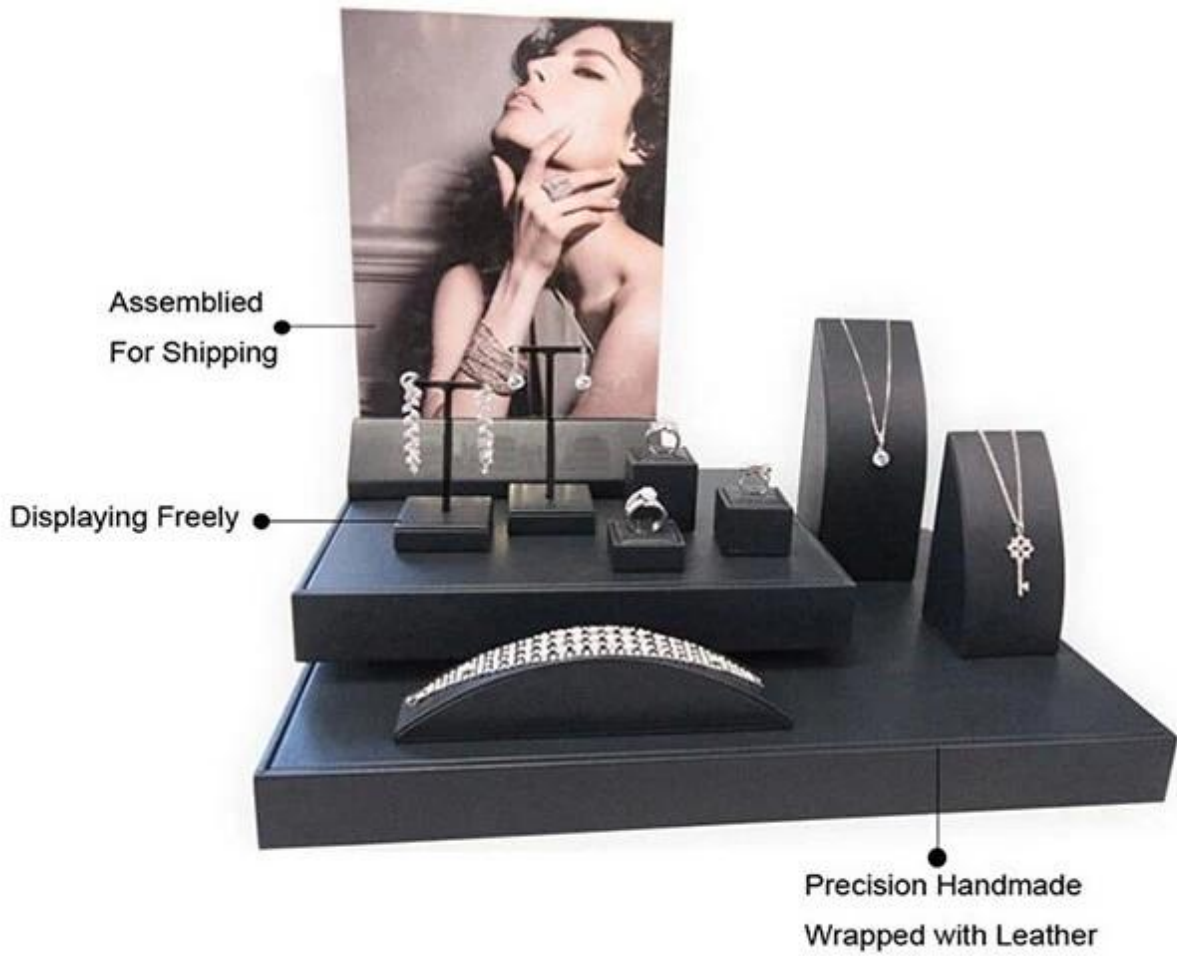

προσαρμόσετε μαύρο PU εκθετήριο δερμάτινα κοσμήματα
ξύλινο κοσμηματοπωλείο περίπτερα βιτρίνα

Άλλα προϊόντα που μπορεί να σας ενδιαφέρουν:

Jewelry display set

Necklace stand

Jewelry display stand

Jewelry paper bag

Jewelry pouch

Jewelry Roll bag

Jewelry Tray

Jewelry Box

Jewelry Mirror

Περιβάλλο:

Διαδικασία παραγωγής:

Production Process