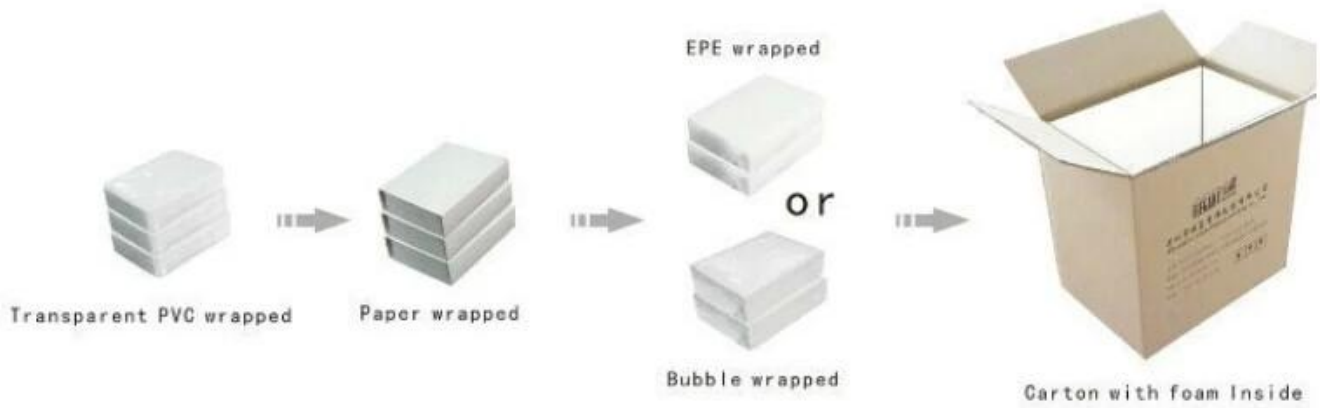

Ναυτιλία:

Πιστοποιητικά: