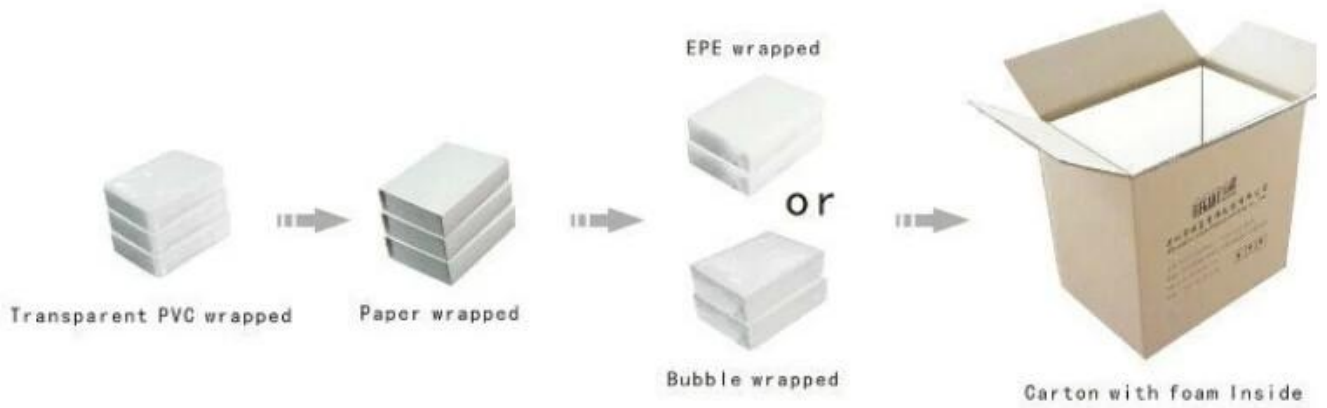

Χονδρικό εργοστάσιο υφή ξύλου ξύλινο κουτί δαχτυλίδι

1. Περιγραφή του προϊόντος:

1. Η εικόνα είναι η τακτική κουτί δαχτυλίδι μεγέθους.
- 2 Προδιαγραφές: 70 * 70 * 50mm
- 3 Μπορεί να προσαρμοστεί ανάλογα με το συγκεκριμένο μέγεθος και το χρώμα των πελατών.
- 4 Το υλικές πτυχές της χρήσης των λακαρισμένο ξύλο.

2. φωτογραφίες των προϊόντων:

Περιβάλλον:

Παραγωγική διαδικασία:

Production Process

Συσκευασία & παράδοση:

Ναυτιλία:

Πιστοποιητικά:

中国制造网 认证供应商
AUDITED SUPPLIER