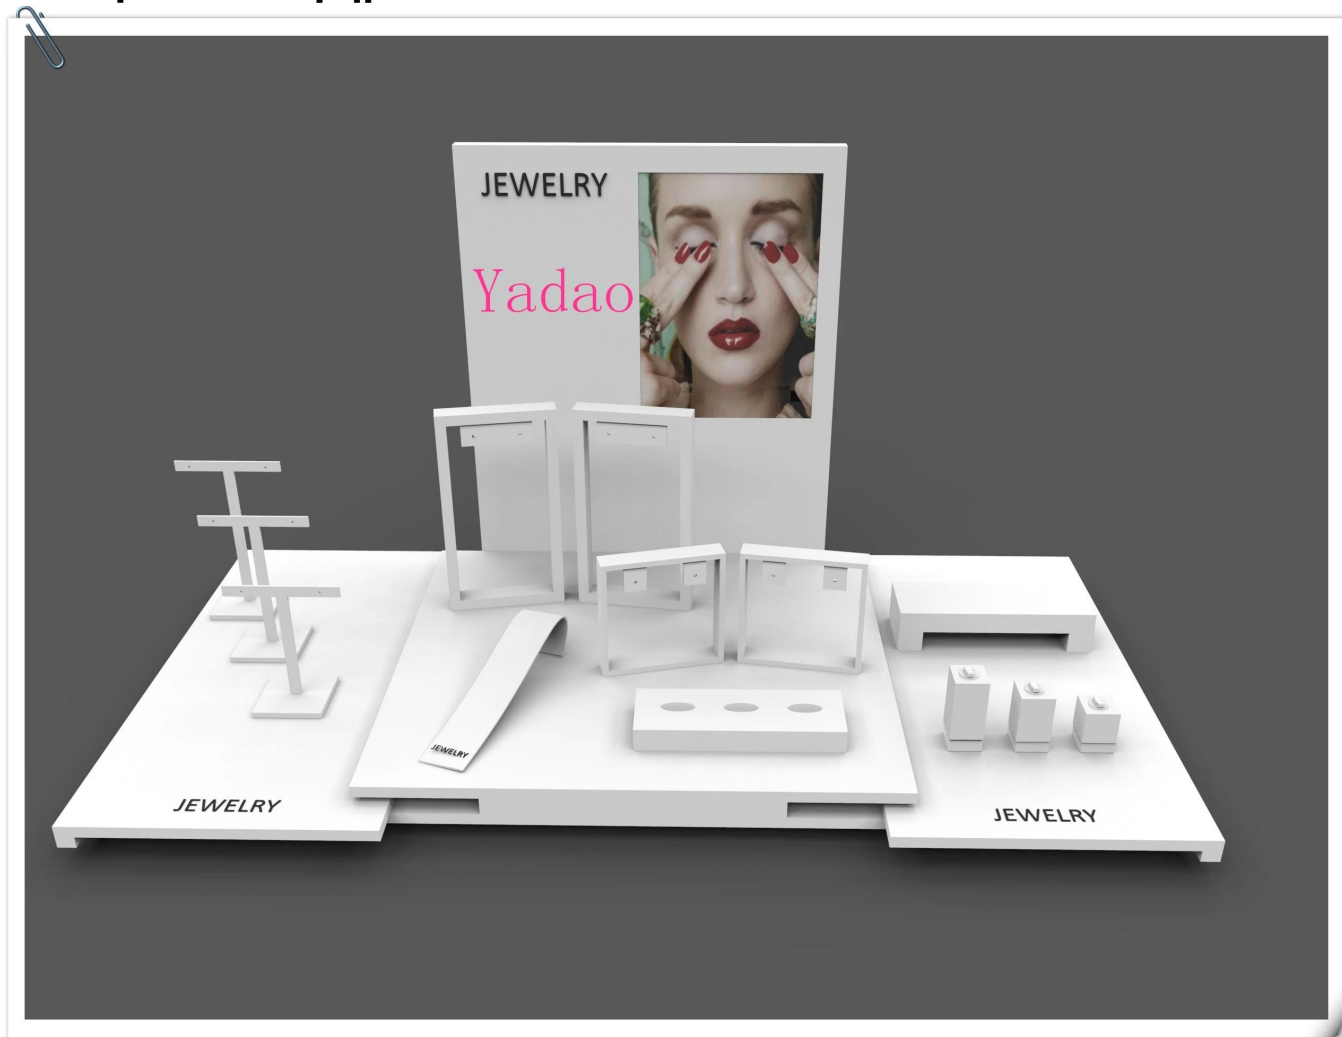

**Χονδρική εργοστάσιο της προβολής κοσμημάτων για το δαχτυλίδι σκουλαρίκι κολιέ και βραχιόλι βιτρίνα λευκό ακρυλικό εκθέτη λάκα κοσμήματα**

**Εικόνες από χονδρική εργοστάσιο της προβολής κοσμημάτων για το δαχτυλίδι σκουλαρίκι κολιέ και βραχιόλι βιτρίνα λευκό ακρυλικό εκθέτη λάκα κοσμήματα**

**Άλλα προϊόντα που μπορεί να σας ενδιαφέρουν:**

Θόνη κοσμήματα

περίπτερο κολιέ

Θήκη κοσμήματα

Βάσεις κουτί θόνη

Δίσκοι Κοσμήματα

Κουτιά