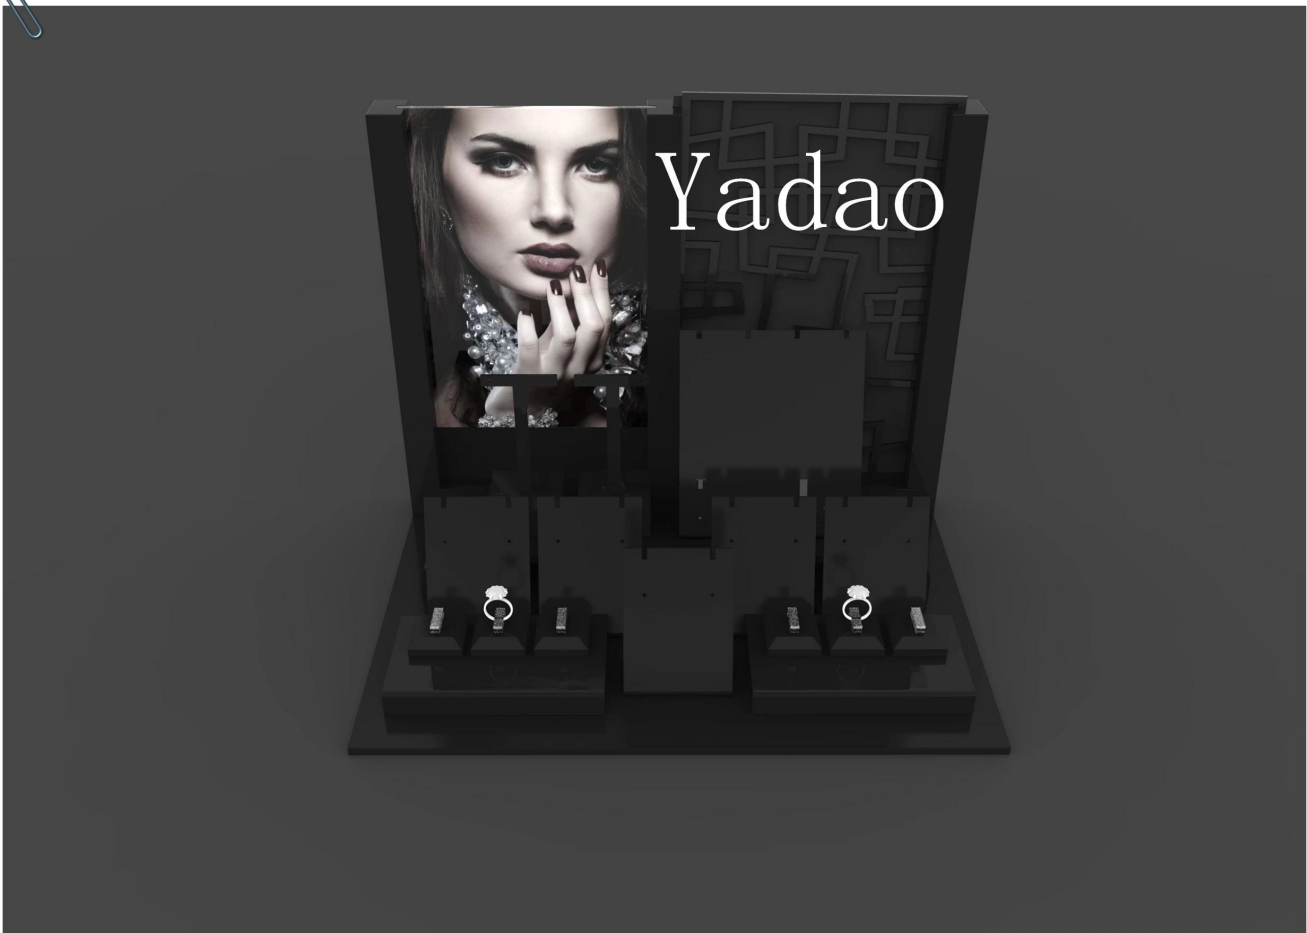

Χονδρικό προσαρμοσμένο λογότυπο και αφίσα μαύρο κουτί διοργανωτής εκθέτη για πάγκο του καταστήματος και το παράθυρο βιτρίνα μαύρο ακρυλικό οθόνη

Εικόνες της χονδρικής προσαρμοσμένο λογότυπο και αφίσα μαύρο κουτί διοργανωτής εκθέτη για πάγκο του καταστήματος και το παράθυρο βιτρίνα μαύρο ακρυλικό οθόνη

Άλλα προϊόντα που μπορεί να σας ενδιαφέρουν:

Οθόνη κοσμήματα

περίπτερο κολιέ

Θήκη κοσμήματα

Βάσεις κουτί οθόνη

Δίσκοι Κοσμήματα

Κοσμήματα

Κουτιά