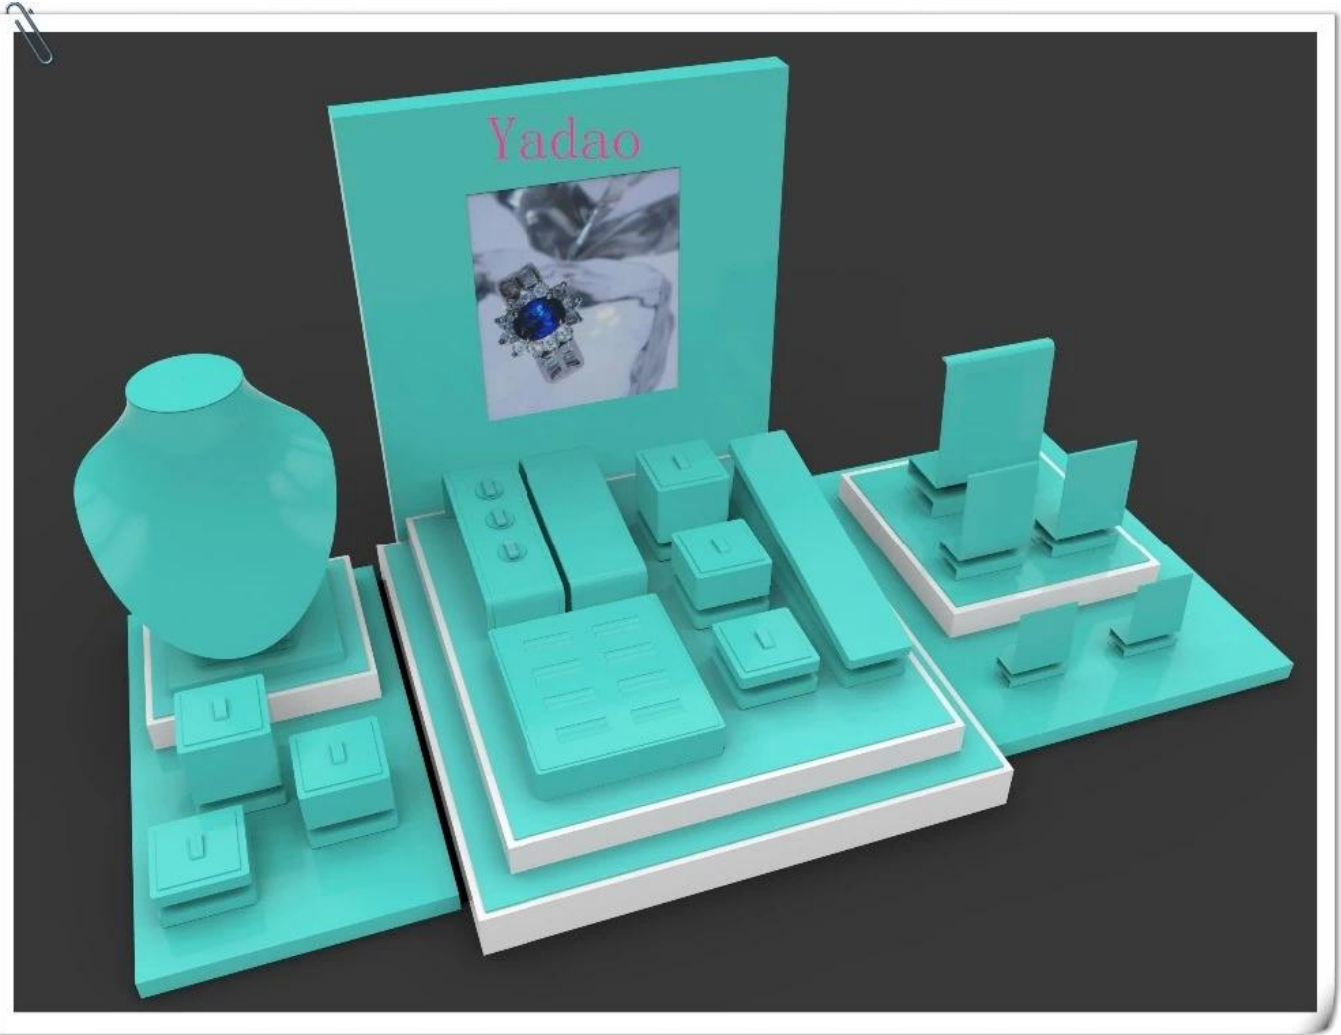

Χονδρικό Κίνα προσαρμοσμένο μέγεθος και το υλικό για την βιτρίνα και μετρητή για κοσμήματα εμφανίζει μπλε δερμάτινο βιτρίνα κοσμήματα

Εικόνες από Χονδρικής Κίνα προσαρμοσμένο μέγεθος και το υλικό για την βιτρίνα και μετρητή για κοσμήματα εμφανίζει μπλε δερμάτινο βιτρίνα κοσμήματα

Άλλα προϊόντα που μπορεί να σας ενδιαφέρουν:

Οθόνη κοσμήματα

περίπτερο κολιέ

Θήκη κοσμήματα

Βάσεις κουτί οθόνη

Δίσκοι Κοσμήματα

Κοσμήματα

Κουτιά

Σταντ Προβολής 1.Jewelry --- κάτοχος σκουλαρίκι οθόνη / κολιέ / κρεμαστό κόσμημα / βραχιόλι / βραχιόλι / δαχτυλίδι
2.Jewelry Δίσκοι
Σετ 3.Jewelry Οθόνη
4.Jewelry Κουτιά --- χαρτί κουτί / πλαστικό κουτί / ξύλινο κουτί / βελούδινο κουτί
5.Packaging --- Θήκες Κοσμήματα / τσάντες δώρων Βίβλο