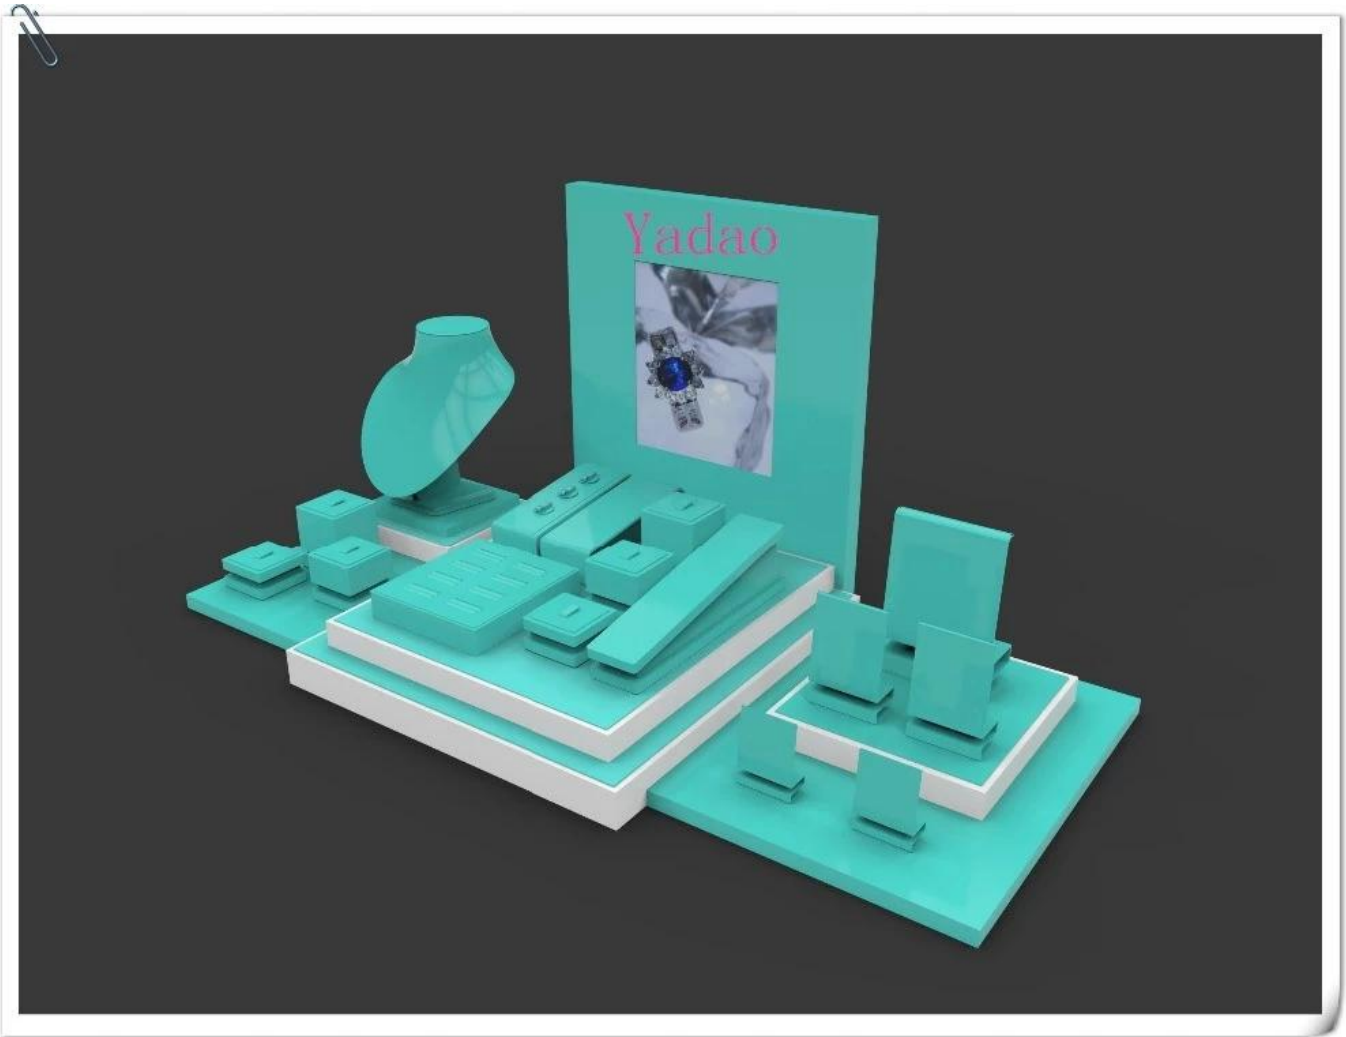

Χονδρικό Κίνα προσαρμοσμένο μέγεθος και το υλικό για την βιτρίνα και μετρητή για κοσμήματα εμφανίζει μπλε δερμάτινο βιτρίνα κοσμήματα

Εικόνες από Χονδρικής Κίνα προσαρμοσμένο μέγεθος και το υλικό για την βιτρίνα και μετρητή για κοσμήματα εμφανίζει μπλε δερμάτινο βιτρίνα κοσμήματα