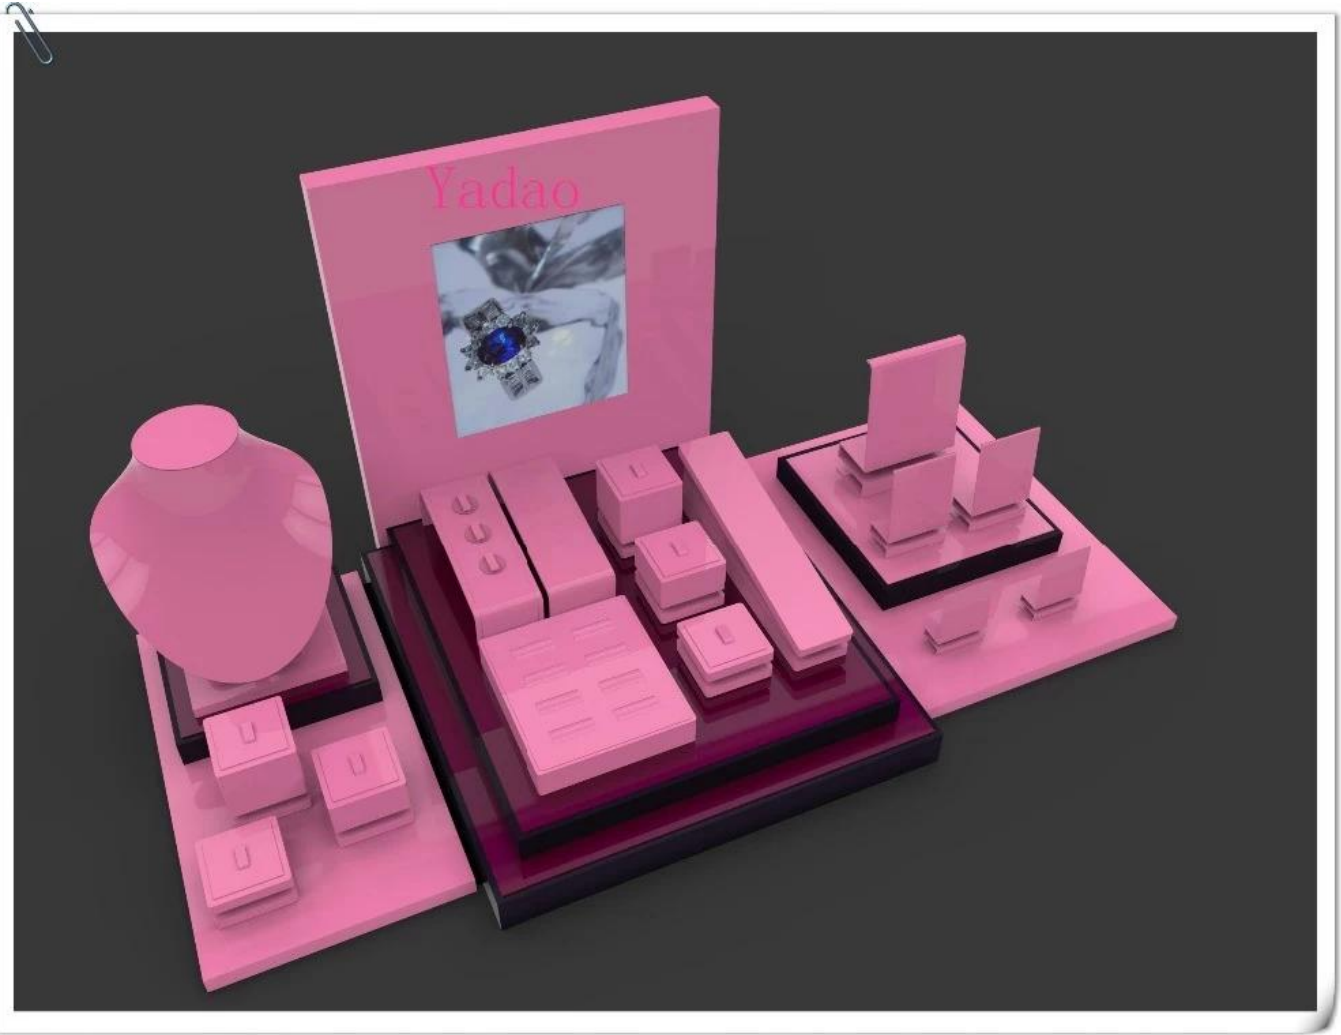

Χονδρικό Κίνα προσαρμοσμένο μέγεθος και το υλικό για την βιτρίνα και μετρητή για κοσμήματα εμφανίζει μπλε δερμάτινο βιτρίνα κοσμήματα

Εικόνες από Χονδρικής Κίνα προσαρμοσμένο μέγεθος και το υλικό για την βιτρίνα και μετρητή για κοσμήματα εμφανίζει μπλε δερμάτινο βιτρίνα κοσμήματα

Άλλα προϊόντα που μπορεί να σας ενδιαφέρουν:

Οθόνη κοσμήματα

περίπτερο κολιέ

Θήκη κοσμήματα

Βάσεις κουτί οθόνη

Δίσκοι Κοσμήματα

Κοσμήματα

Κουτιά