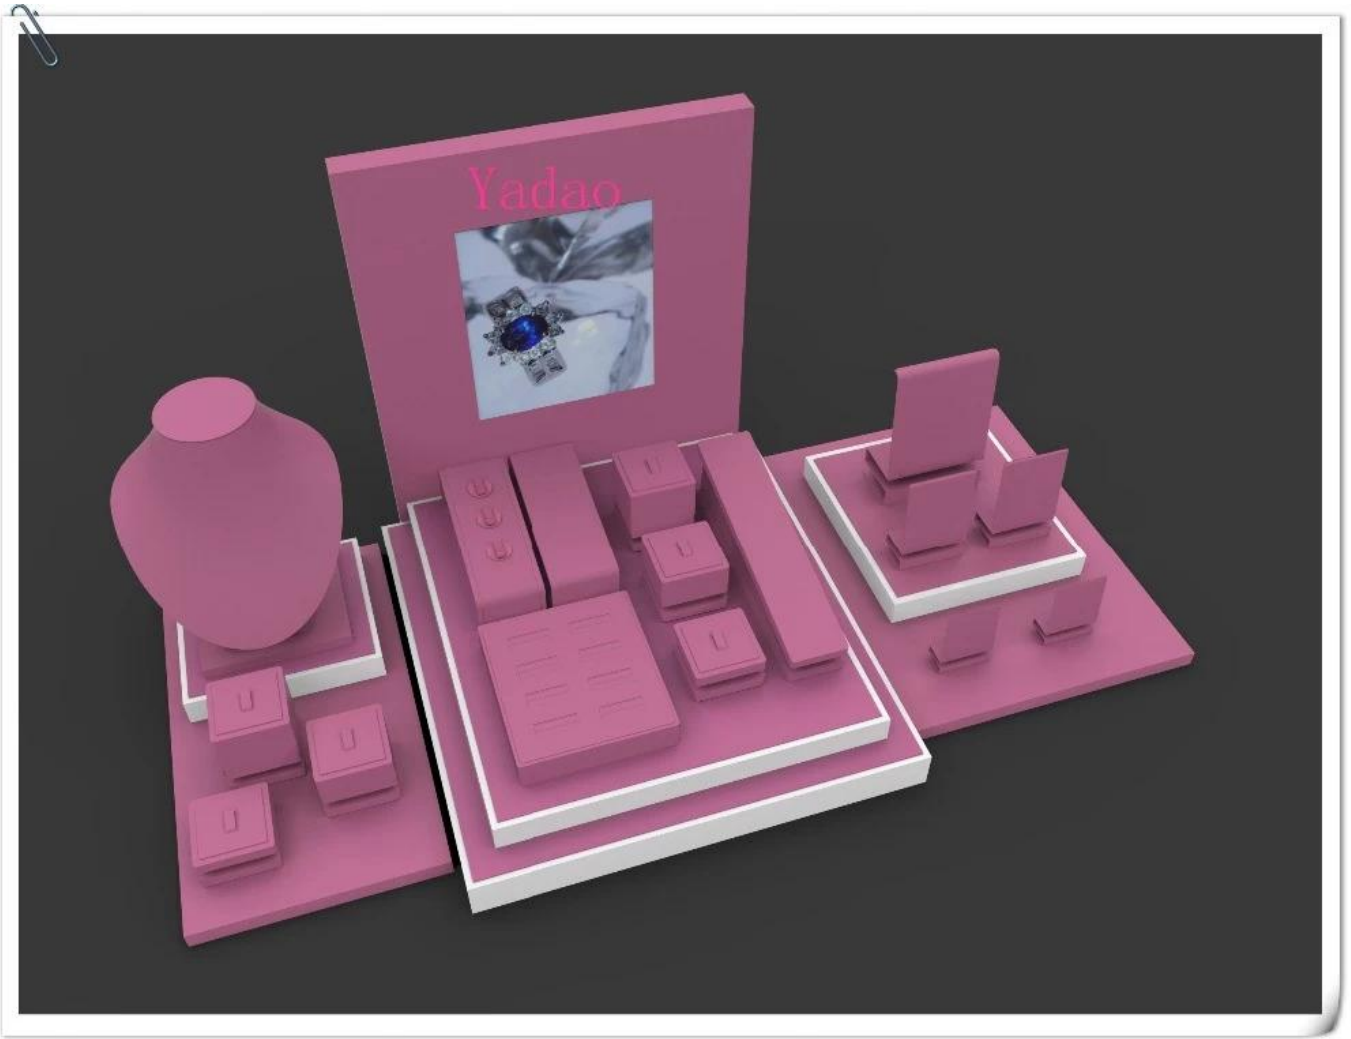

Χονδρικό Κίνα προσαρμοσμένο μέγεθος και το υλικό για την βιτρίνα και μετρητή για κοσμήματα εμφανίζει μπλε δερμάτινο βιτρίνα κοσμήματα

Εικόνες από Χονδρικής Κίνα προσαρμοσμένο μέγεθος και το υλικό για την βιτρίνα και μετρητή για κοσμήματα εμφανίζει μπλε δερμάτινο βιτρίνα κοσμήματα