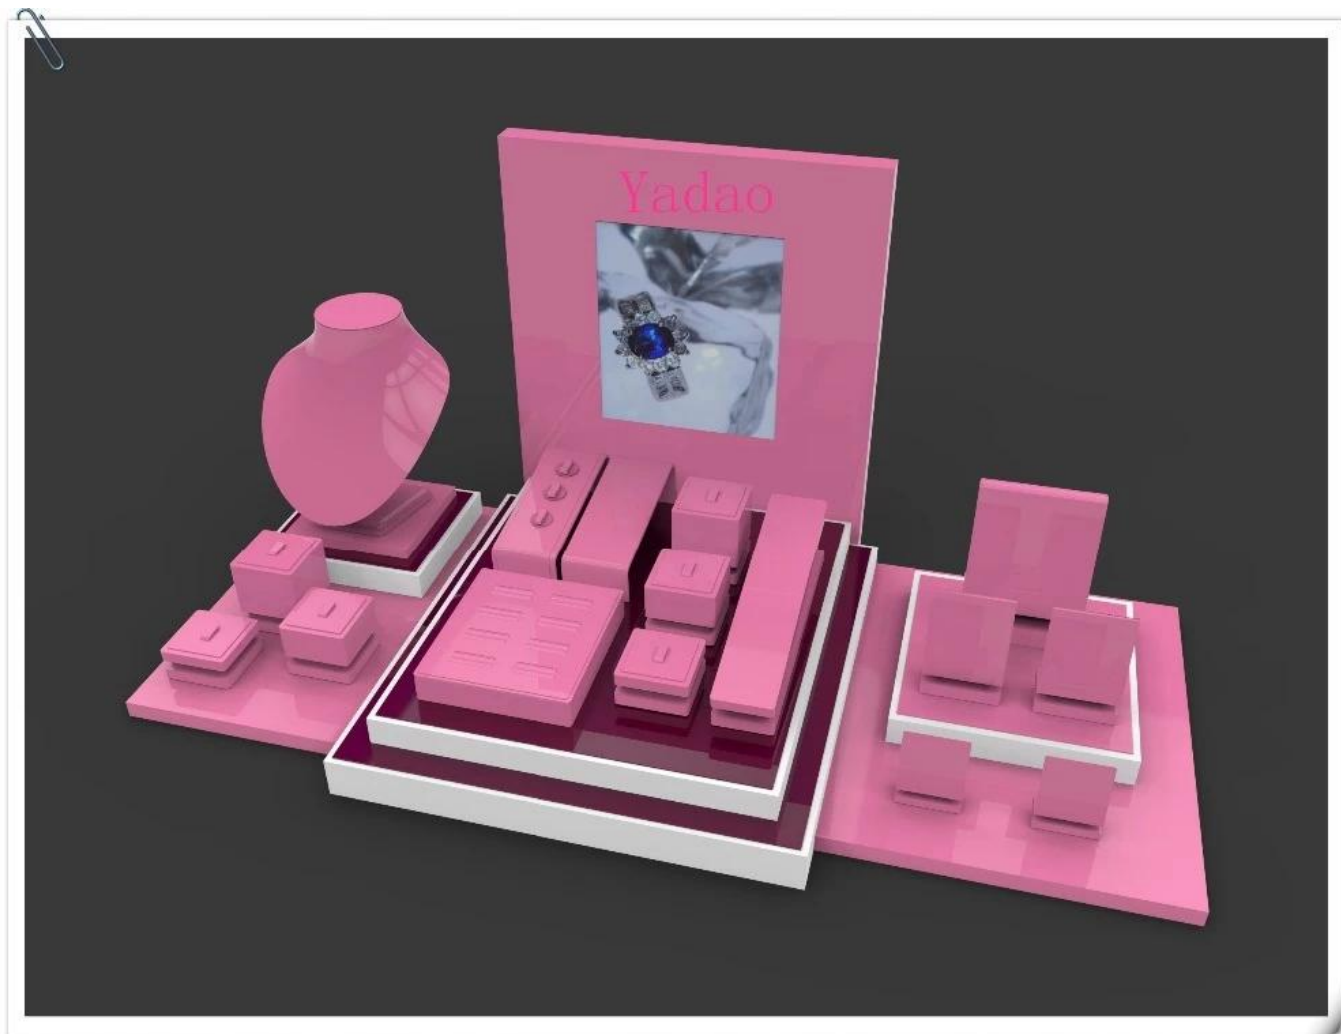

Χονδρικό Κίνα προσαρμοσμένο μέγεθος και το υλικό για την βιτρίνα και μετρητή για κοσμήματα εμφανίζει μπλε δερμάτινο βιτρίνα κοσμήματα

Εικόνες από Χονδρικής Κίνα προσαρμοσμένο μέγεθος και το υλικό για την βιτρίνα και μετρητή για κοσμήματα εμφανίζει μπλε δερμάτινο βιτρίνα κοσμήματα

Άλλα προϊόντα που μπορεί να σας ενδιαφέρουν:

Οθόνη κοσμήματα

περίπτερο κολιέ

Θήκη κοσμήματα

Βάσεις κουτί οθόνη

Δίσκοι Κοσμήματα

Κοσμήματα

Κουτιά

Σταντ Προβολής 1.Jewelry --- κάτοχος σκουλαρίκι οθόνη / κολιέ / κρεμαστό κόσμημα / βραχιόλι / βραχιόλι / δαχτυλίδι
2.Jewelry Δίσκοι
Σετ 3.Jewelry Οθόνη
4.Jewelry Κουτιά --- χαρτί κουτί / πλαστικό κουτί / ξύλινο κουτί / βελούδινο κουτί
5.Packaging --- Θήκες Κοσμήματα / τσάντες δώρων Βίβλο