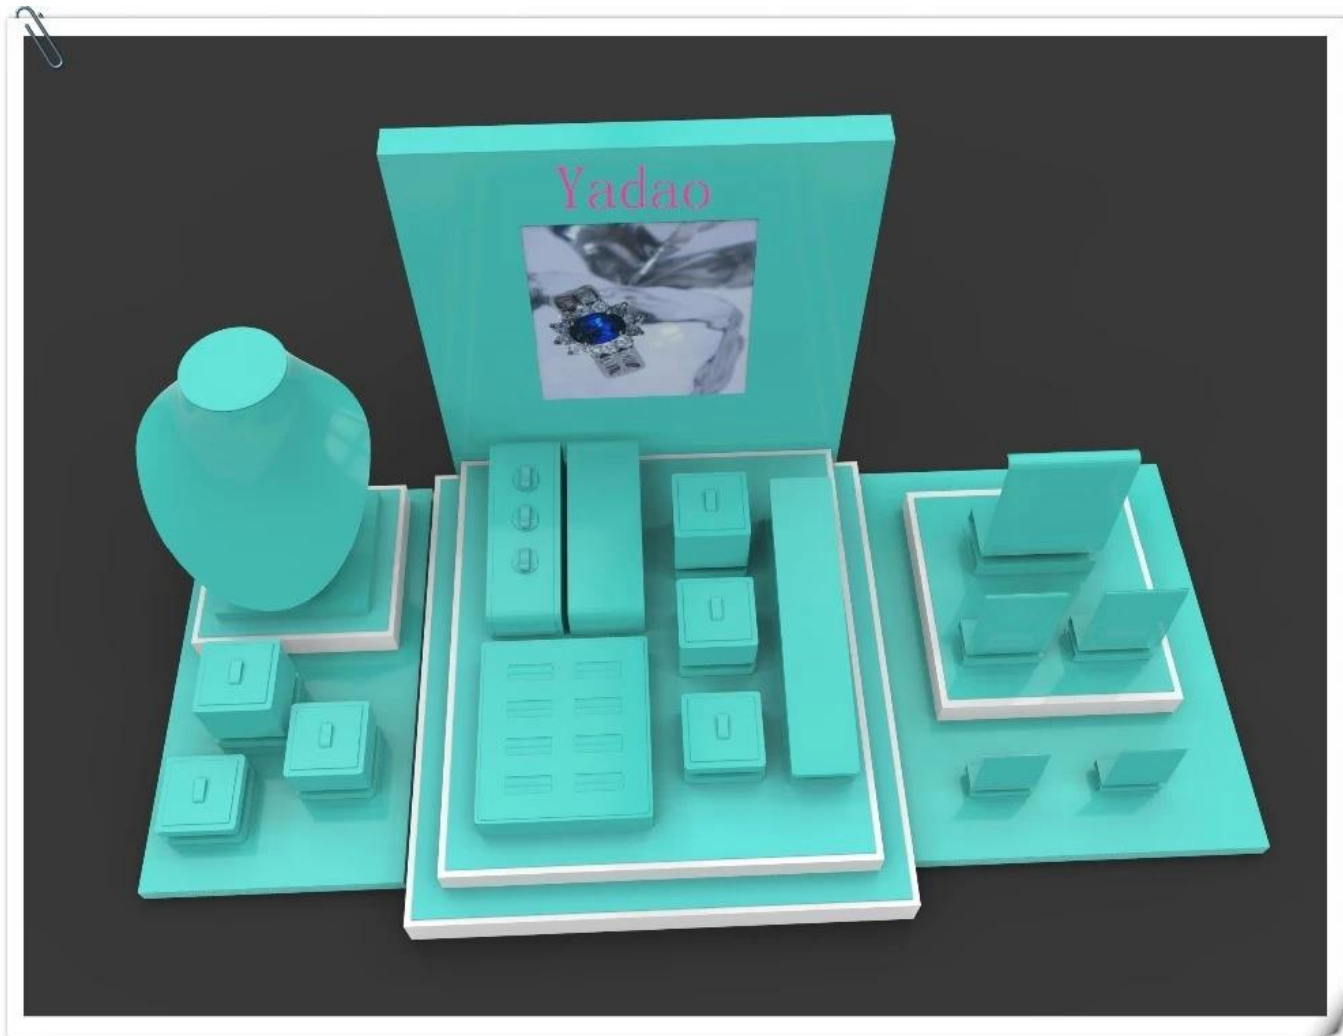

Χονδρικό Κίνα προσαρμοσμένο μέγεθος και το υλικό για την βιτρίνα και μετρητή για κοσμήματα εμφανίζει μπλε δερμάτινο βιτρίνα κοσμήματα

Εικόνες από Χονδρικής Κίνα προσαρμοσμένο μέγεθος και το υλικό για την βιτρίνα και μετρητή για κοσμήματα εμφανίζει μπλε δερμάτινο βιτρίνα κοσμήματα

Άλλα προϊόντα που μπορεί να σας ενδιαφέρουν:

Οθόνη κοσμήματα

περίπτερο κολιέ

Θήκη κοσμήματα

Βάσεις κουτί οθόνη

Δίσκοι Κοσμήματα

Κοσμήματα

Κουτιά

Σταντ Προβολής 1.Jewelry --- κάτοχος σκουλαρίκι οθόνη / κολιέ / κρεμαστό κόσμημα / βραχιόλι / βραχιόλι / δαχτυλίδι
2.Jewelry Δίσκοι
Σετ 3.Jewelry Οθόνη
4.Jewelry Κουτιά --- χαρτί κουτί / πλαστικό κουτί / ξύλινο κουτί / βελούδινο κουτί
5.Packaging --- Θήκες Κοσμήματα / τσάντες δώρων Βίβλο