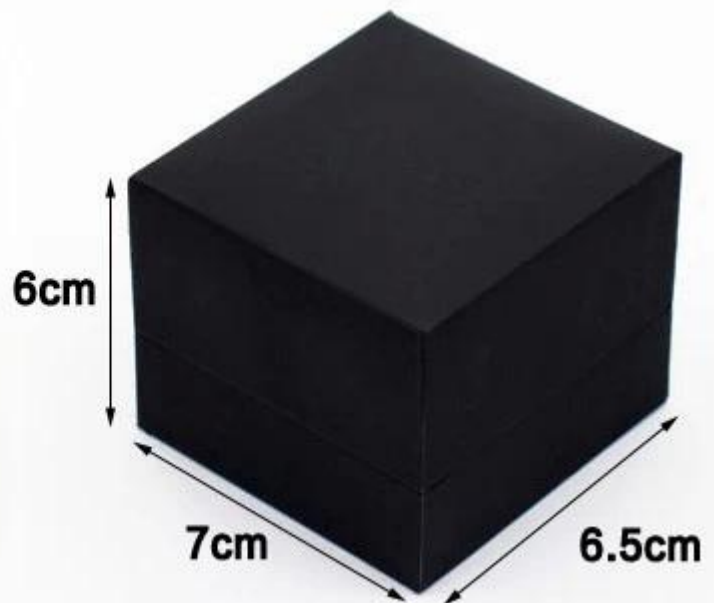

Χονδρικό Κίνα καλής ποιότητας μαύρο πλαστικό θήκες για κοσμήματα δαχτυλίδια σκουλαρίκια κολιέ και βραχιόλι από δέρμα κοσμήματα κουτιά συσκευασίας

Εικόνες:

Wrist/Chain Box

24cm x 6cm x 3cm

Bracelet/Watch Box

10cm x 10cm x 5.5cm

Άλλα προϊόντα που μπορεί να ενδιαφέρονται για:

Θόνη κοσμήματα

περίπτερο κολιέ

Θήκη κοσμήματα

Βάσεις κουτί οθόνη

Δίσκοι Κοσμήματα

Κοσμήματα