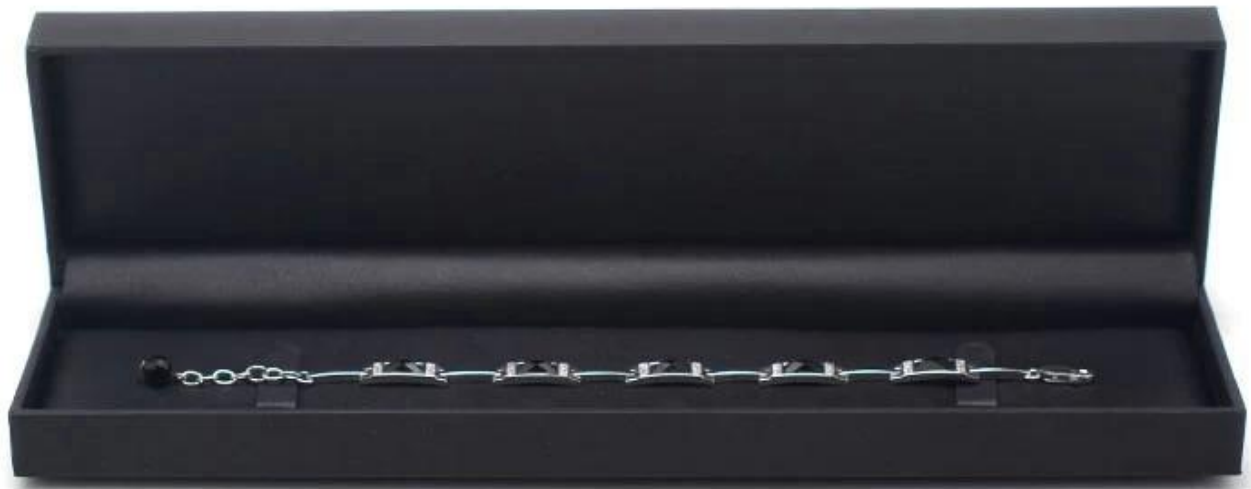

Χονδρικό Κίνα καλής ποιότητας μαύρο πλαστικό θήκες για κοσμήματα δαχτυλίδια σκουλαρίκια κολιέ και βραχιόλι από δέρμα κοσμήματα κουτιά συσκευασίας

Εικόνες:

Wrist/Chain Box

24cm x 6cm x 3cm

Bracelet/Watch Box

10cm x 10cm x 5.5cm

Άλλα προϊόντα που μπορεί να ενδιαφέρονται για:

Θόνη κοσμήματα

περίπτερο κολιέ

Θήκη κοσμήματα

Βάσεις κουτί οθόνη

Δίσκοι Κοσμήματα

Κοσμήματα

Q1. Τι είναι το φάσμα των προϊόντων σας;

Σταντ Προβολής 1.Jewelry --- κάτοχος σκουλαρίκι οθόνη / κολιέ / κρεμαστό κόσμημα / βραχιόλι / βραχιόλι / δαχτυλίδι
2.Jewelry Δίσκοι
Σετ 3.Jewelry Οθόνη
4.Jewelry Κουτιά --- χαρτί κουτί / πλαστικό κουτί / ξύλινο κουτί / βελούδινο κουτί
5.Packaging --- Θήκες Κοσμήματα / τσάντες δώρων Βίβλο