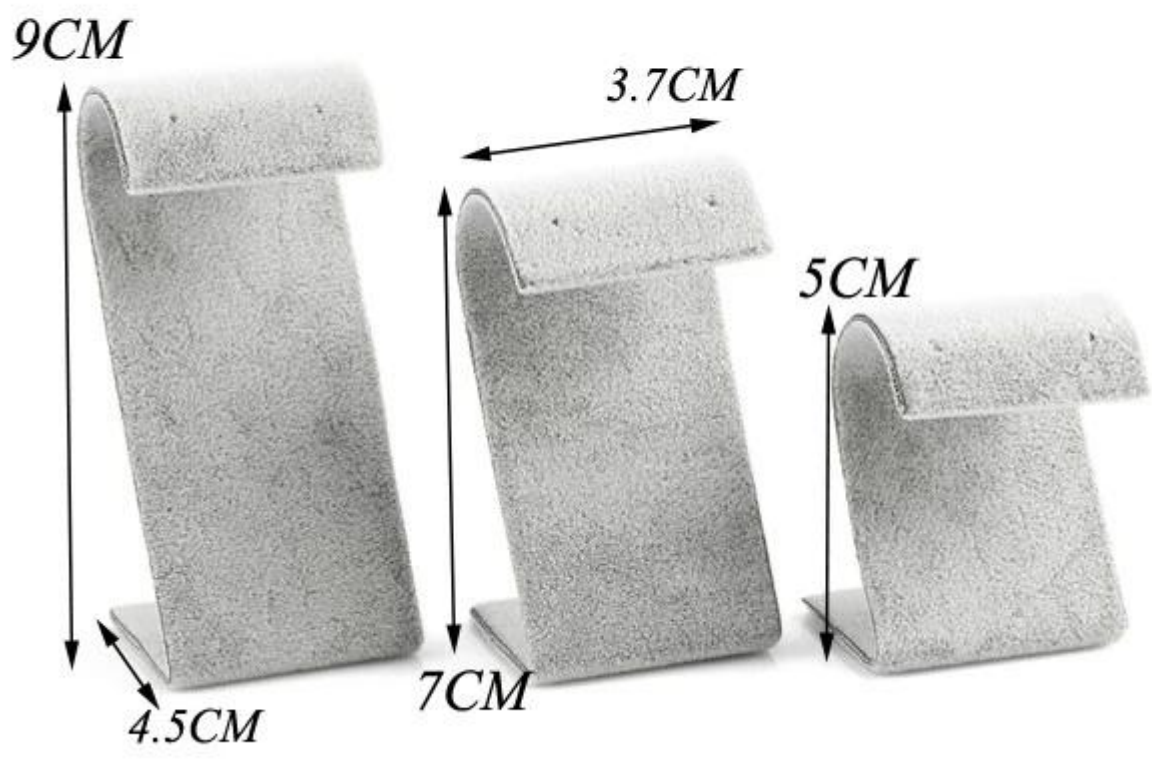

Απαλό βελούδινο κάλυμμα σε σχήμα Z έθιμο ύψος [σκουλαρίκι εκθέτες](#) στην βιτρίνα

Το παρακάτω είναι οι εικόνες της οθόνης αυτής σκουλαρίκι:

Άλλα προϊόντα που μπορεί να σας ενδιαφέρουν:

Jewelry display

Necklace stand

Jewelry Roll

Jewelry pouch

Necklace stand

Jewelry pouches

Jewelry Trays

Jewelry Display Stands

Jewelry Mirror

Περιβάλλο: