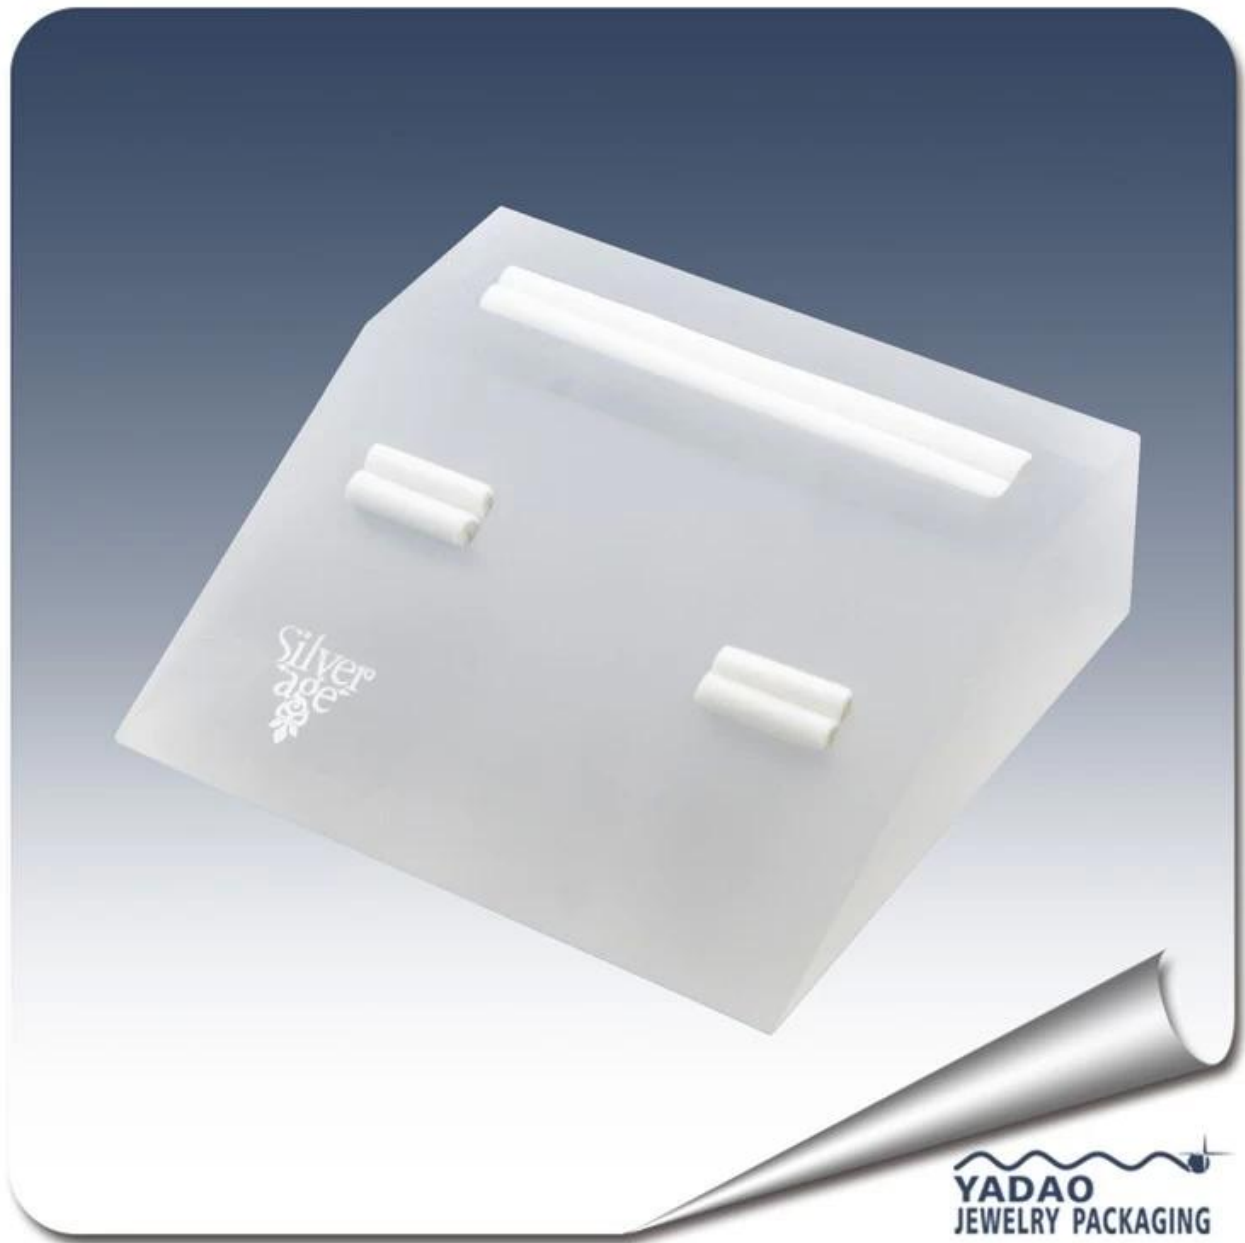

Υψηλής ποιότητας δημοφιλή ματ ακρυλικό οθόνη
τρυπητή βέρα στέκονται με λογότυπο για
κατάστημα κοσμημάτων

Φωτογραφίες των προϊόντων:

YADAO
JEWELRY PACKAGING

Άλλα προϊόντα που μπορεί να σας ενδιαφέρει:

Οθόνη κοσμήματα

περίπτερο κολιέ

Κοσμήματα θήκη

Βάσεις Display

Κοσμήματα

Δίσκοι Κοσμήματα

Κοσμήματα

Περιβάλλον:

Παραγωγική διαδικασία: