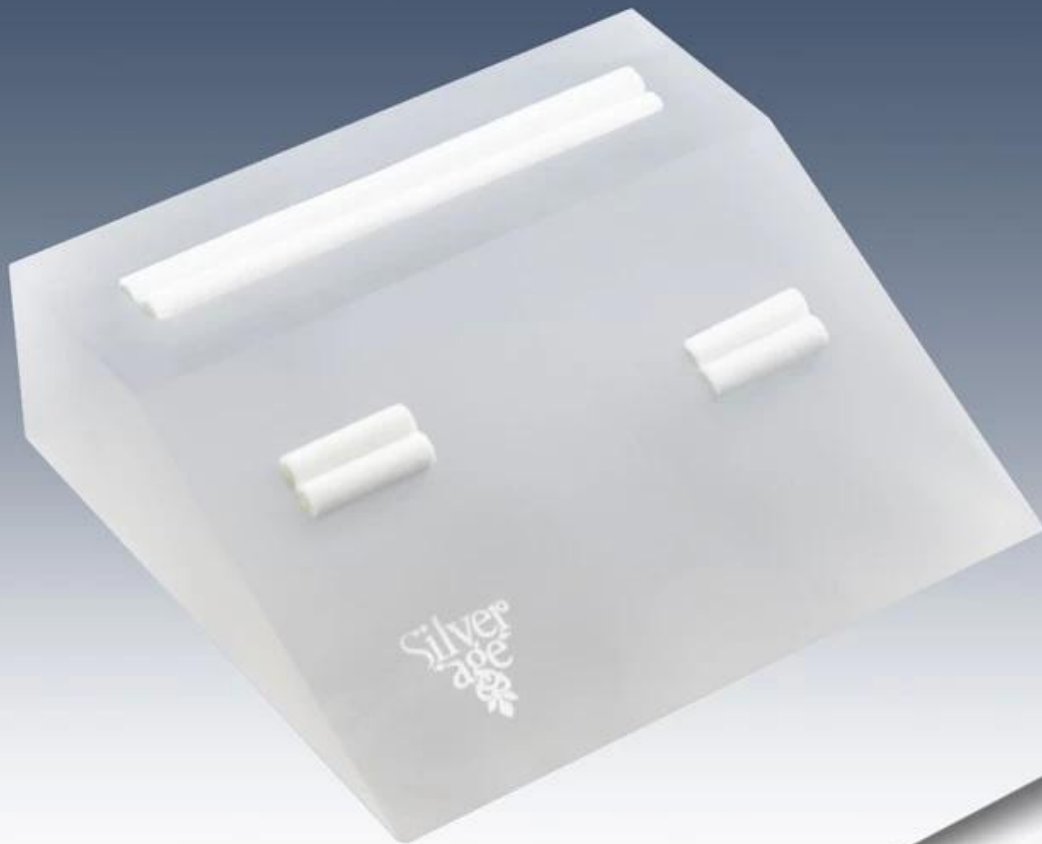

Υψηλής ποιότητας δημοφιλή ματ ακρυλικό οθόνη
τρυπητή βέρα στέκονται με λογότυπο για
κατάστημα κοσμημάτων

Φωτογραφίες των προϊόντων:

YADAO
JEWELRY PACKAGING

Άλλα προϊόντα που μπορεί να σας ενδιαφέρει:

Οθόνη κοσμήματα