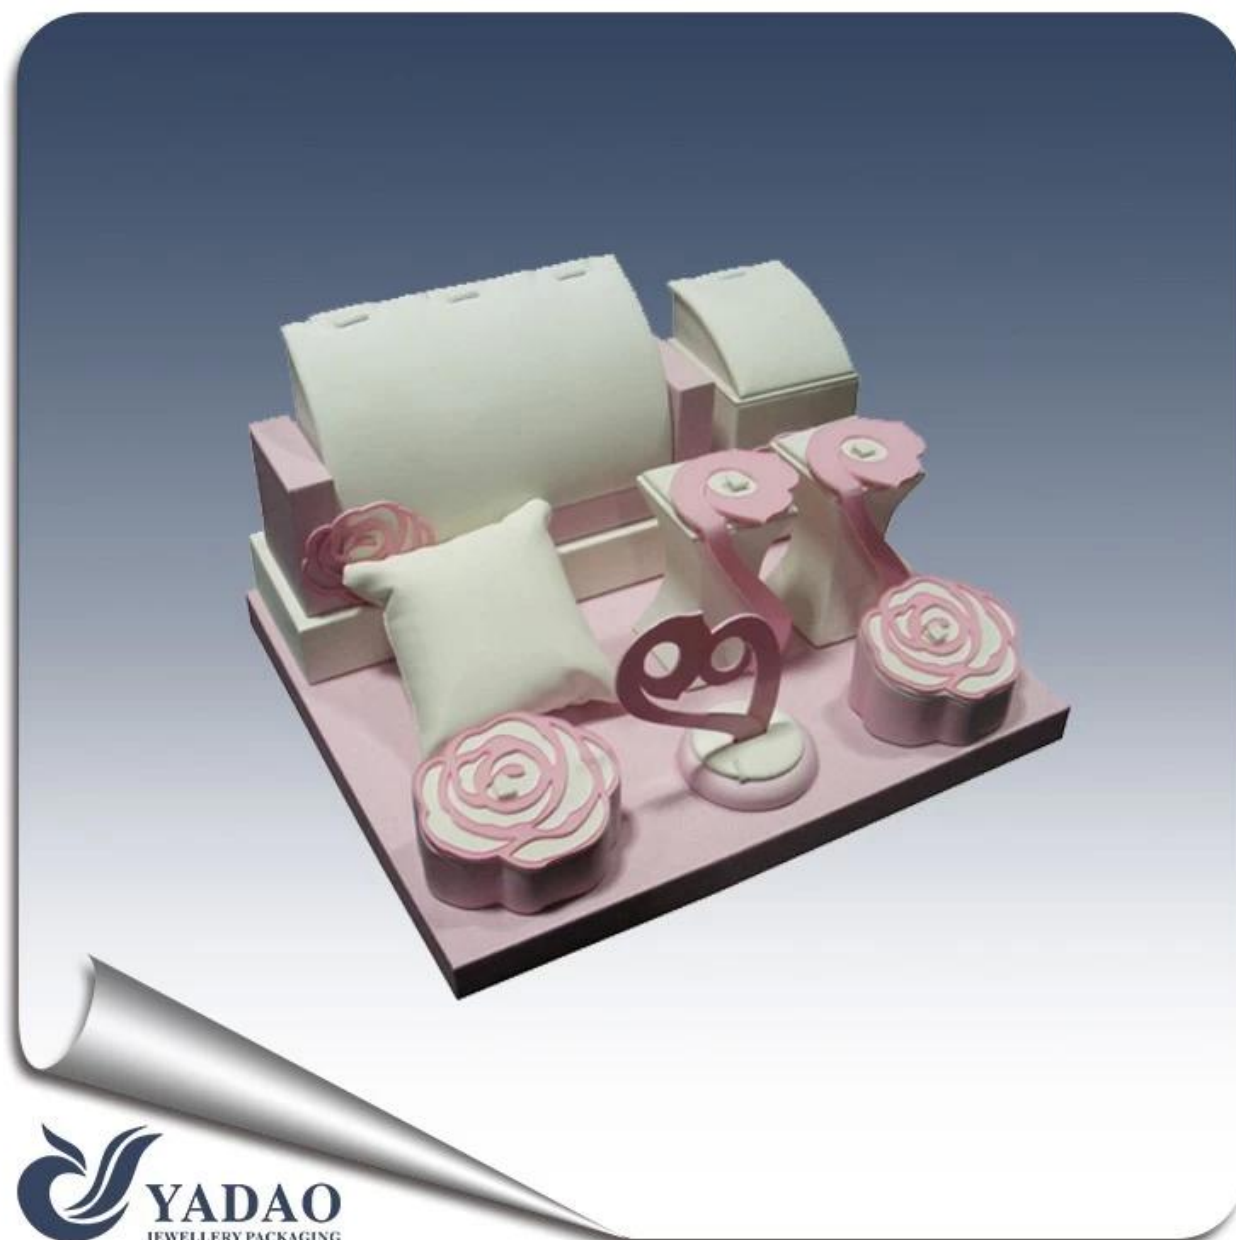

Νέας σχεδίασης ρομαντικό ροζ [σετ δερμάτινες οθόνη](#) με σχήμα τριαντάφυλλου ξεχωρίζουν για το δαχτυλίδι ρολόι κόσμημα

Το παρακάτω είναι η εικόνα του συνόλου δέρμα οθόνη

**Άλλα προϊόντα που μπορεί να σας ενδιαφέρουν:**