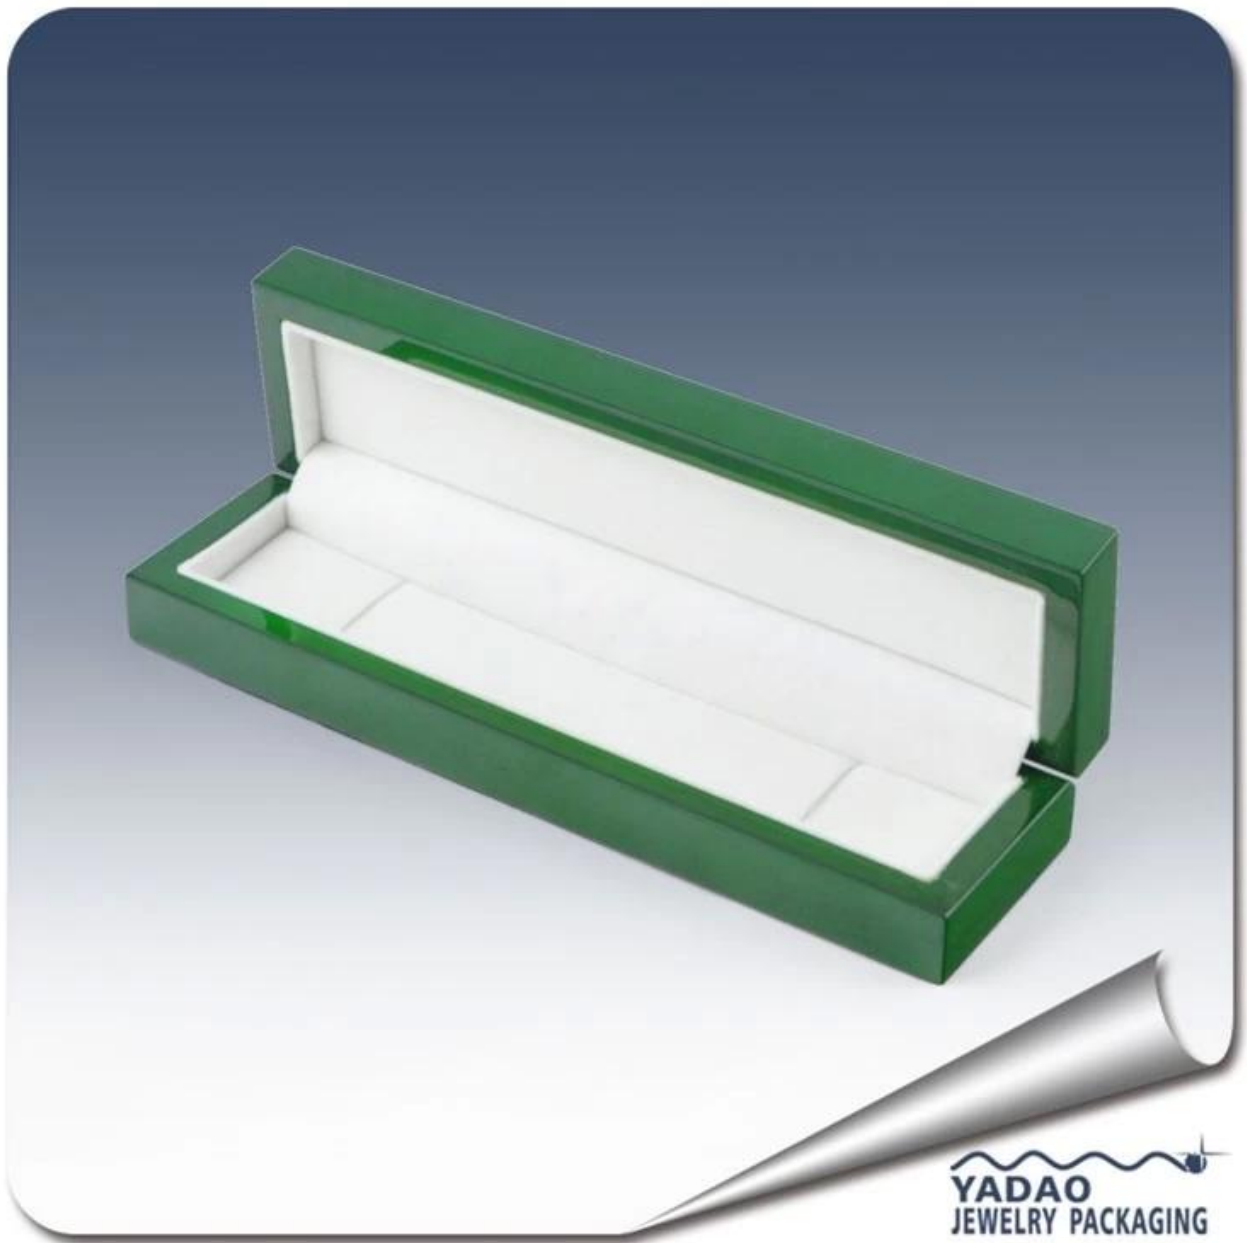

Νέα σχεδίαση χαριτωμένο κουτί πράσινο συσκευασίας από ξύλο για το βραχιόλι / κολιέ / ρολόι κουτί δώρου high-end customd

εικόνες Νέα σχεδίαση χαριτωμένο κουτί πράσινο συσκευασίας από ξύλο για το βραχιόλι / κολιέ / ρολόι κουτί δώρου high-end customd

YADAO
JEWELRY PACKAGING

The logo features a stylized blue wave graphic above the text. A small blue icon of a hand holding a tool is positioned to the right of the wave.

Άλλα προϊόντα που μπορεί να σας ενδιαφέρουν:

οθόνη κοσμήματα

περίπτερο κολιέ

κοσμήματα τσάντα

Εμφανίζει κοσμήματα

δίσκους κοσμήματα

Κοσμήματα

Περιβάλλο:

Διαδικασία παραγωγής: