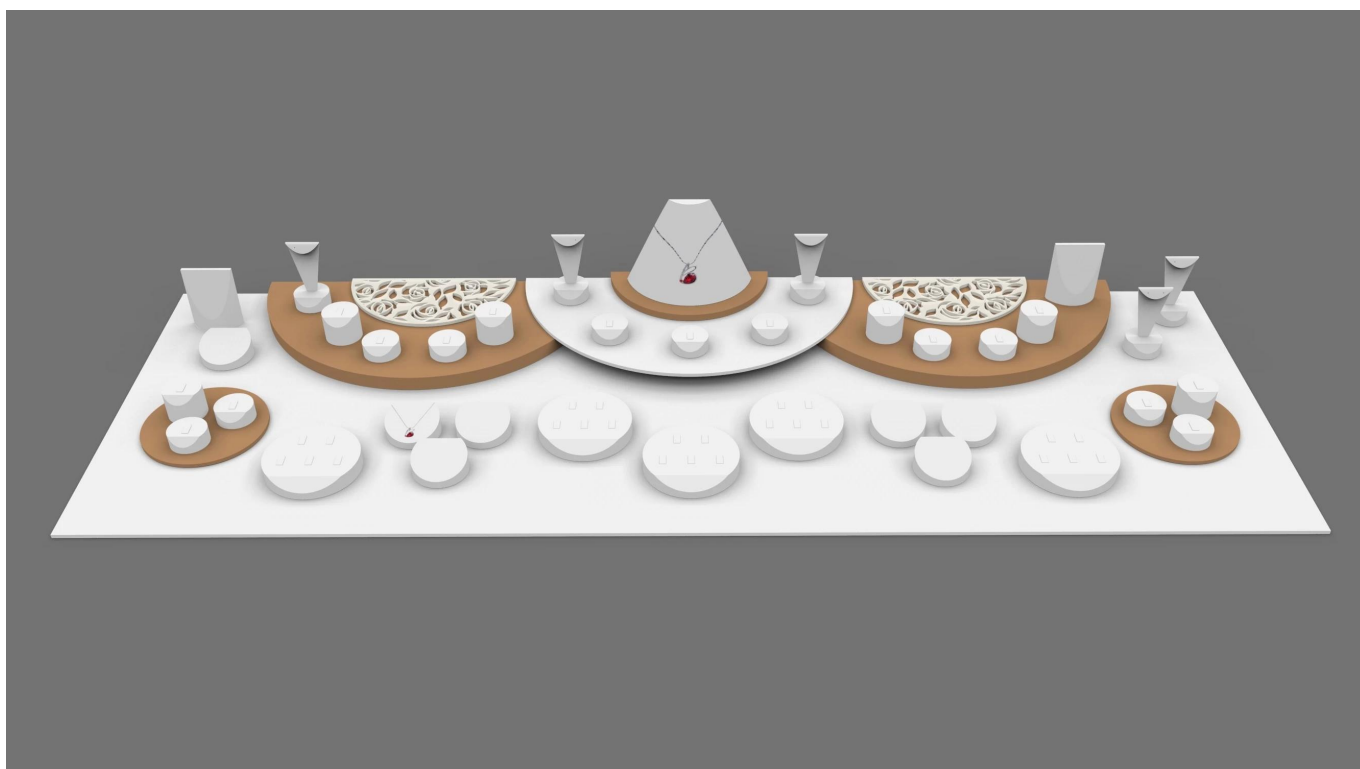

Μηχάνημα κίτρινο και λευκό ακρυλικό μετρητή χαρακτηρισκή κοσμηματοπωλείο και κατάστημα υπουργικό συμβούλιο εκθέτη βιτρίνα ακρυλικό κοσμήματα σταθεί με προσαρμοσμένο λογότυπο και το δείγμα

Εικόνες του μηχανήματος γίνεται κίτρινο και λευκό ακρυλικό μετρητή χαρακτηρισκή κοσμηματοπωλείο και κατάστημα υπουργικό συμβούλιο εκθέτη βιτρίνα ακρυλικό κοσμήματα σταθεί με προσαρμοσμένο λογότυπο και το δείγμα