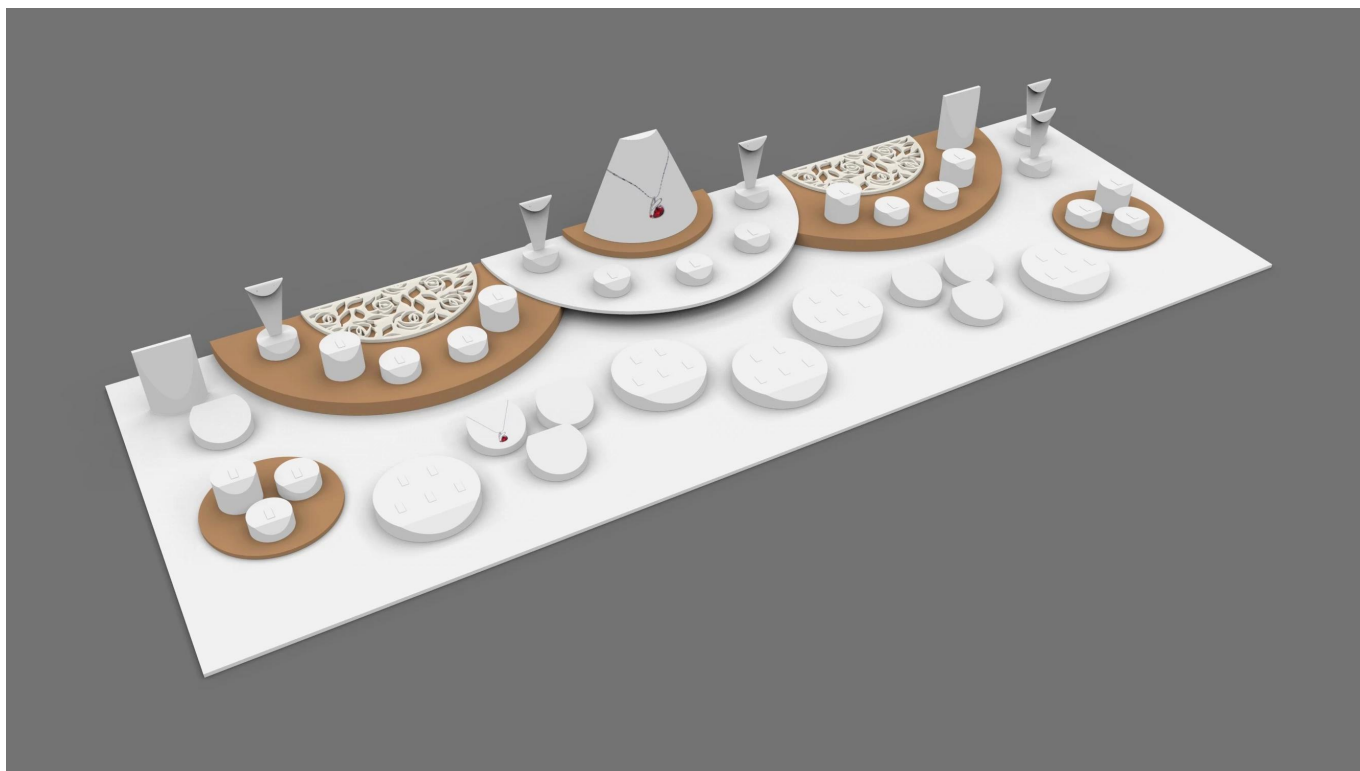

Μηχάνημα κίτρινο και λευκό ακρυλικό μετρητή χαρακτηρισκή κοσμηματοπωλείο και κατάστημα υπουργικό συμβούλιο εκθέτη βιτρίνα ακρυλικό κοσμήματα σταθεί με προσαρμοσμένο λογότυπο και το δείγμα

Εικόνες του μηχανήματος γίνεται κίτρινο και λευκό ακρυλικό μετρητή χαρακτηρισκή κοσμηματοπωλείο και κατάστημα υπουργικό συμβούλιο εκθέτη βιτρίνα ακρυλικό κοσμήματα σταθεί με προσαρμοσμένο λογότυπο και το δείγμα