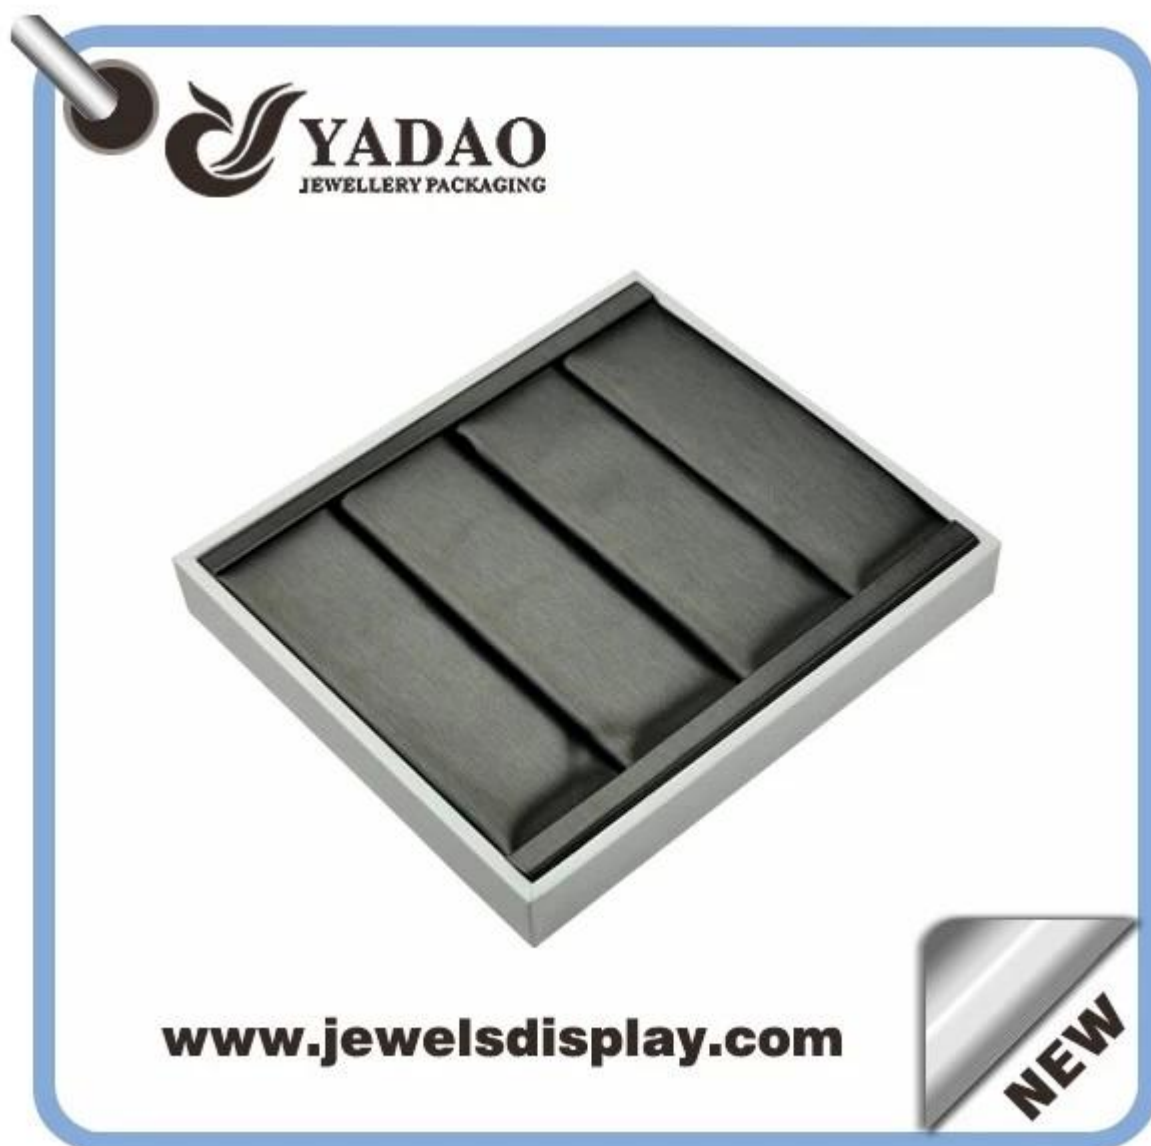

**Πολυτελή λευκό και μαύρο μεταλλικό παρουσίαση  
δαχτυλίδι δέρμα δίσκοι, δίσκοι με οθόνη δαχτυλίδι, δαχτυλίδι δίσκους  
εκθέτη για το πάγκο του καταστήματος κοσμημάτων και εμπορική  
έκθεση βιτρίνα**

**Φωτογραφίες από Πολυτελής λευκό και μαύρο μεταλλικοί δίσκοι  
παρουσίαση δαχτυλίδι από δέρμα, θήκες δακτύλιος οθόνη, δίσκους  
δαχτυλίδι εκθέτη για το πάγκο του καταστήματος κοσμημάτων και  
εμπορική έκθεση βιτρίνα**

**NEW**

**YADAO**  
JEWELLERY PACKAGING

[www.jewelsdisplay.com](http://www.jewelsdisplay.com)

**YADAO**  
JEWELLERY PACKAGING

[www.jewelsdisplay.com](http://www.jewelsdisplay.com)

**NEW**

The image features the YADAO Jewellery Packaging logo in the top left corner, which includes a stylized flame-like symbol. Below the logo, three jewelry display trays are shown from different perspectives. Two trays are shown from a top-down view, highlighting their black interior with four horizontal compartments. The third tray is shown from a side-on perspective, revealing its white exterior and a ring placed in one of the compartments. The entire advertisement is enclosed in a blue rounded rectangle with a silver pushpin graphic in the top left corner. A silver 'NEW' sticker is located in the bottom right corner of the rectangle.