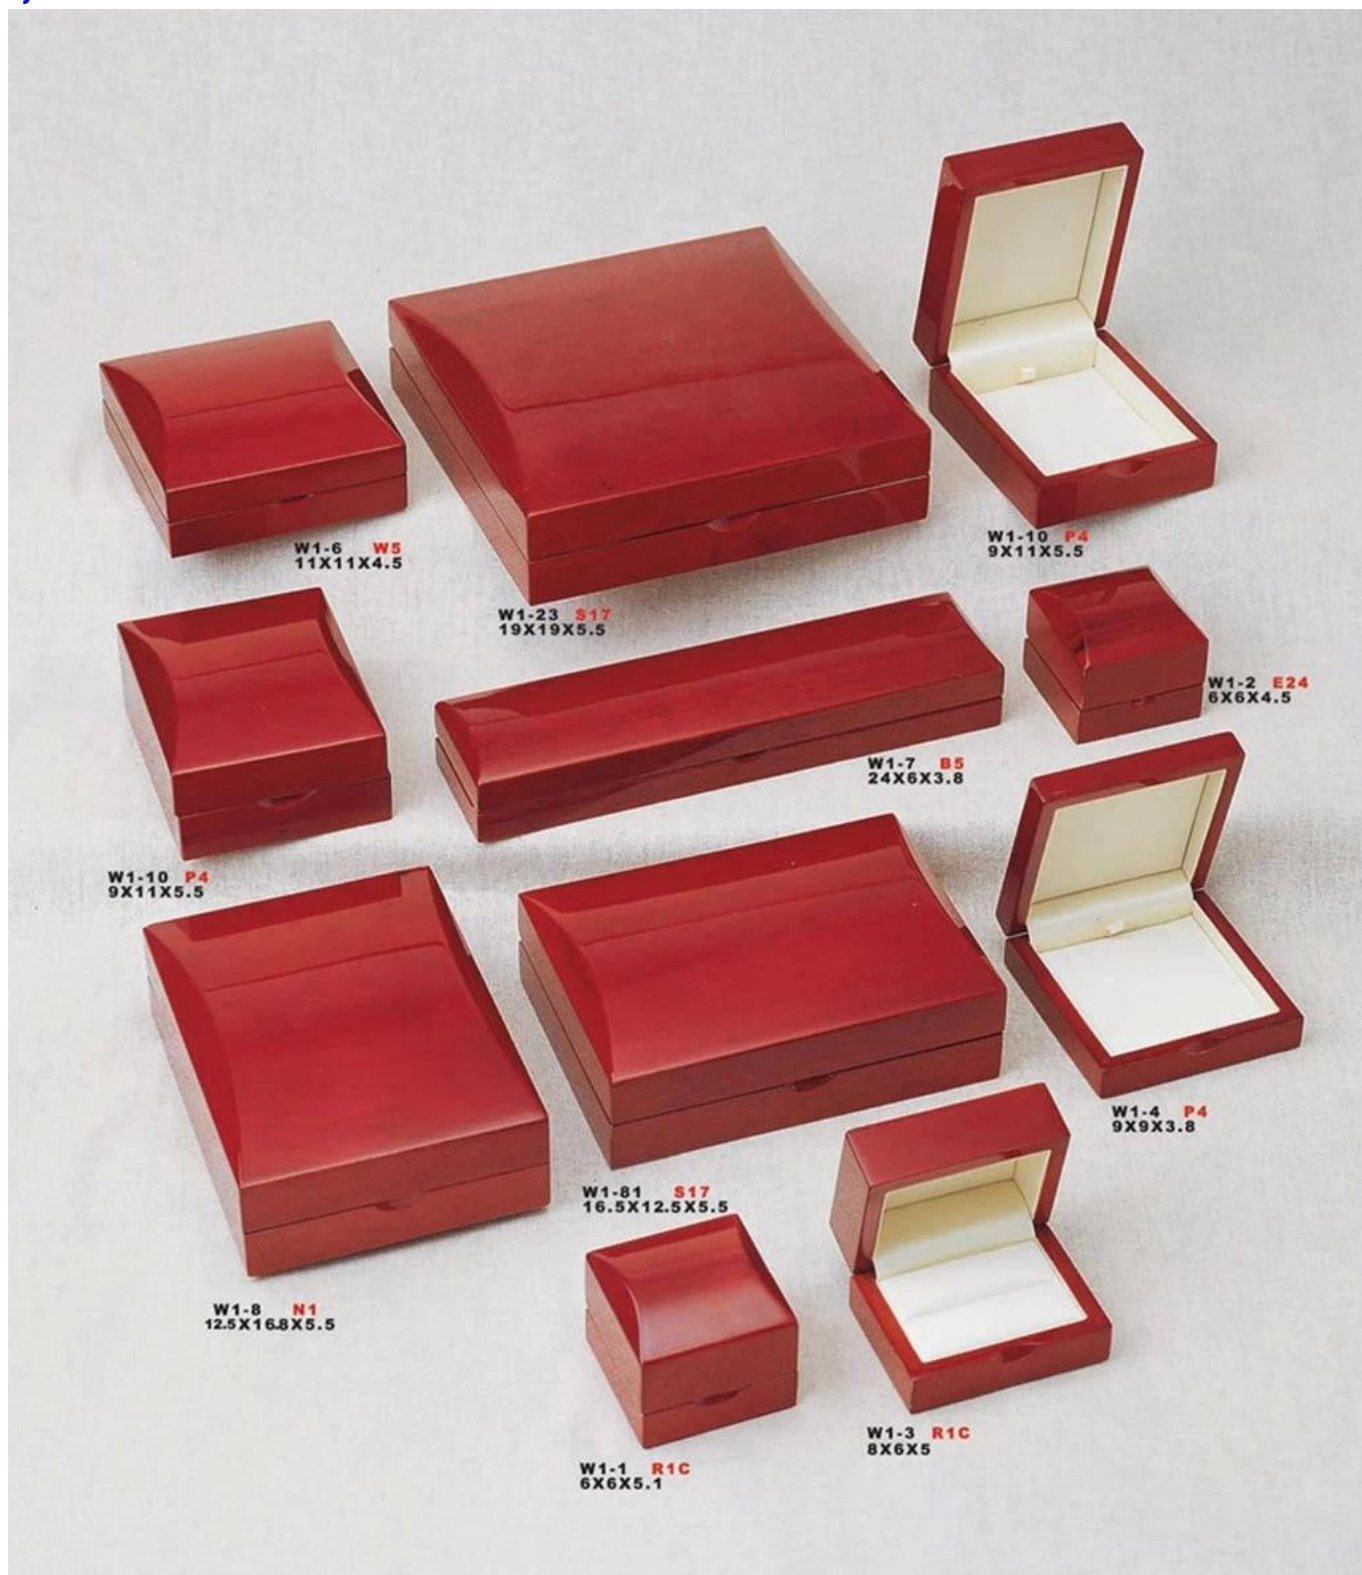

Πολυτελή vintage γυαλιστερό ξύλινο κουτί κοσμήματα από ξύλο

W1A

W1A-23 S17

W1A-9 W18

W1A-10 W7

W1A-5 P4

W1A-6 W5

W1A-7 B5

W1A-1 RIC

W1A-3 RIC

W37-23 S17
19X19X5.4

W37-9 W18
16X12X7

W37-6 W5
10X10X5

W37-1 R1C
6.6X6.6X5

W37-5 P4
7.4X9X4.6

W37-3 R1C
8X6X5

W37-4 E27
7.4X7.4X4.6

W37-10L W3
11X11X7

W37-7 B5
24X6X3.7

Άλλα προϊόντα που μπορεί να σας ενδιαφέρουν:

Jewelry display set

Necklace stand

Jewelry display stand

Jewelry paper bag