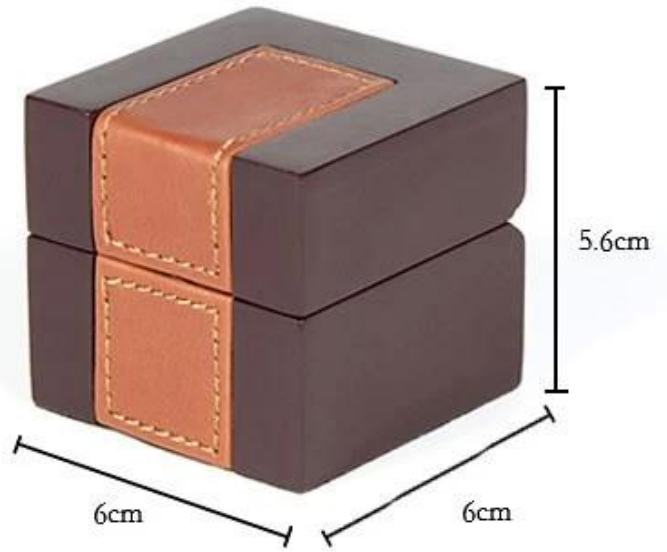

Υψηλής ποιότητας χειροποίητο ξύλινο καφέ κουτί δαχτυλιδιού καλυμμένο με δερματίνη κατάλληλο για συσκευασία και εμφάνιση εκλεκτών κοσμημάτων.

Κοντινές φωτογραφίες από διαφορετικές οπτικές γωνίες:

jewelry box

high quality wooden material
carpenter handmade

box details

no limits to make wooden boxes, you can customize any size

product showcase

|||

superb crafts

This box is specially designed to put metal hinges on the slots.

There is another ring box core type to choose from.

Συχνές ερωτήσεις

E1. Ποια είναι η γκάμα των προϊόντων σας;

1. Βάση επίδειξης κοσμημάτων --- Σκουλαρίκι / Κολιέ / Κρεμαστό κόσμημα / Βραχιόλι / Βραχιόλι / Δαχτυλίδι
2. Δίσκοι κοσμημάτων
3. Σετ εμφάνισης κοσμημάτων
4. Κουτιά Κοσμημάτων --- Χαρτί Κουτί / Πλαστικό Κουτί / Ξύλινο Κουτί / Βελούδο / Συρμάτινο κουτί
5. Συσκευασία--- Σακούλες κοσμημάτων / χάρτινες τσάντες δώρων