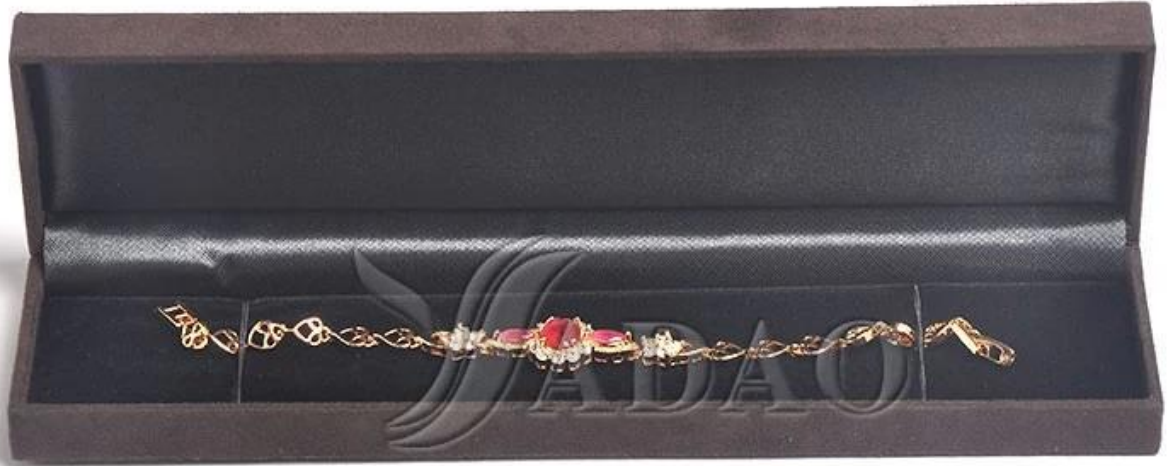

Ευρωπαϊκή ρετρό και κλασικό σχεδιασμό κοσμήματα κουτί  
για την οθόνη κοσμήματα και συσκευασίας υπόθεση της μόδας

εικόνες Ευρωπαϊκή ρετρό και κλασικό σχεδιασμό κοσμήματα κουτί  
για την οθόνη κοσμήματα και συσκευασίας υπόθεση της μόδας

**ADAO**  
JEWELLERY PACKAGING

**ADAO**  
JEWELLERY PACKAGING

 **ADAO**  
JEWELLERY PACKAGING

**Άλλα προϊόντα που μπορεί να σας ενδιαφέρουν:**

οθόνη κοσμήματα

περίπτερο κολιέ

κοσμήματα τσάντα

Εμφανίζει κοσμήματα