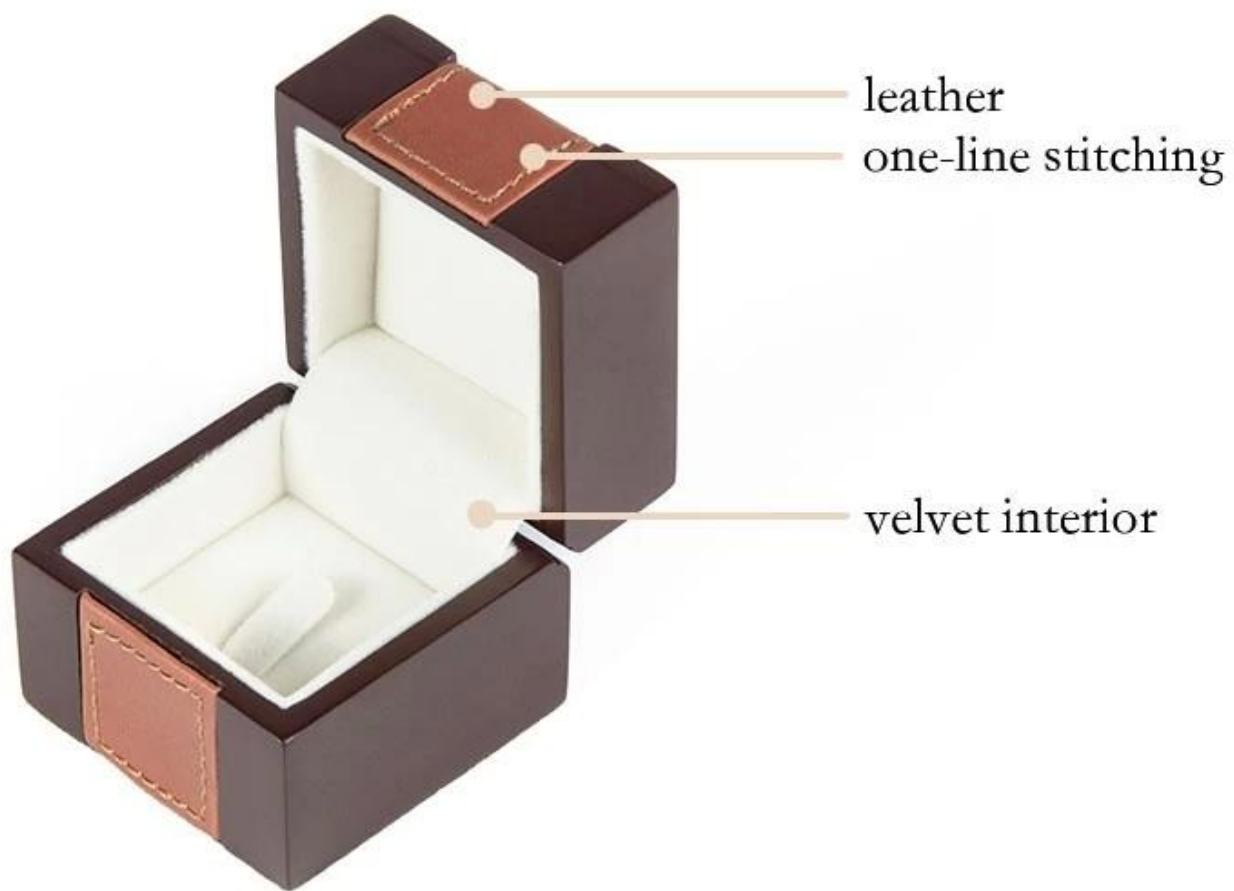

Προσαρμοσμένο υψηλής ποιότητας κοσμήματα Ξύλινο κουτί μαρκαδόρου για δαχτυλίδι μύτη

[24 ώρες υπηρεσίας κάντε κλικ εδώ για να επικοινωνήσετε μαζί μας αμέσως.](#)

Προϊόν Απογραφή :

όνομα προϊόντος	Προσαρμοσμένο υψηλής ποιότητας κοσμήματα Ξύλινο κουτί μαρκαδόρου για δαχτυλίδι μύτη
Υλικό	Mdf, μασίφ ξύλο, φινίρισμα βερνικιού, δέρμα, βελούδο
Μέγεθος	60 * 60 * 50 mm (θα είναι σύμφωνα με τα αιτήματα των πελατών)
Χρώμα	Καφέ (προσαρμοσμένο χρώμα)
ΜΟQ	500 PCS
Λογότυπο	Ανάγλυφο, Σφράγιση, μεταξοτυπία, Βερνίκωμα, Γυαλιστική Πλαστικοποίηση, Ματ Πλαστικοποίηση
OEM / ODM	Διαθέσιμος
Ειδικότητα	Χειροποίητα, ανακυκλωμένα, υψηλής ποιότητας
αξεσουάρ	Σφουγγάρι, μαξιλάρι
Συσκευασία	Σύμφωνα με το Custom Made
Χρόνος δειγματοληψίας	5-7 ημέρες με λογότυπο, 1-3 ημέρες χωρίς λογότυπο
Μαζική παραγωγή	20-30 ημέρες
Αποστολή	Express, Boat, αερομεταφορές
Διαδικασία παραγωγής	Κοπή, λείανση, στίλβωση, χάραξη με λέιζερ, αμμοβολή, θερμική συγκόλληση, συγκόλληση, καθαρισμός, συσκευασία.
Εφαρμογή	Διαφήμιση, Αγορές, Δώρα, Διαφήμιση, Συσκευασία
Πληρωμή	T / T, Paypal, Western Union, L / C, Εγγύηση Εμπορίου

ΠΑΡΑΓΩΓΗ ΠΕΡΙΓΡΑΦΗ:

jewelry box

high quality wooden material
carpenter handmade

box details

no limits to make wooden boxes, you can customize any size

product showcase

|||

superb crafts

This box is specially designed to put metal hinges on the slots.

There is another ring box core type to choose from.

ΠΑΡΑΓΩΓΗ ΕΠΕΞΕΡΓΑΖΟΜΑΙ, ΔΙΑΔΙΚΑΣΙΑ:

Box production process

materials

cutting

wrapping

assembling