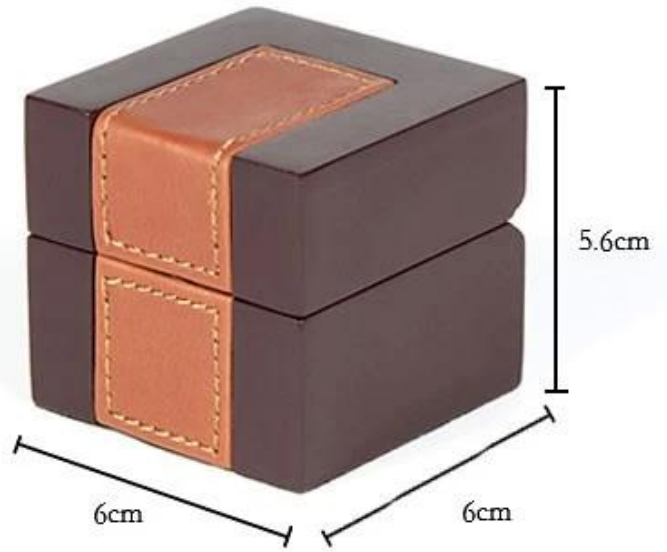

Προσαρμοσμένο υψηλής ποιότητας κοσμήματα Ξύλινο κουτί μαρκαδόρου για δαχτυλίδι μύτη

[24 ώρες υπηρεσίας κάντε κλικ εδώ για να επικοινωνήσετε μαζί μας αμέσως.](#)

Προϊόν Απογραφή :

όνομα προϊόντος	Προσαρμοσμένο υψηλής ποιότητας κοσμήματα Ξύλινο κουτί μαρκαδόρου για δαχτυλίδι μύτη
Υλικό	Mdf, μασίφ ξύλο, φινίρισμα βερνικιού, δέρμα, βελούδο
Μέγεθος	60 * 60 * 50 mm (θα είναι σύμφωνα με τα αιτήματα των πελατών)
Χρώμα	Καφέ (προσαρμοσμένο χρώμα)
ΜΟQ	500 PCS
Λογότυπο	Ανάγλυφο, Σφράγιση, μεταξοτυπία, Βερνίκωμα, Γυαλιστική Πλαστικοποίηση, Ματ Πλαστικοποίηση
OEM / ODM	Διαθέσιμος
Ειδικότητα	Χειροποίητα, ανακυκλωμένα, υψηλής ποιότητας
αξεσουάρ	Σφουγγάρι, μαξιλάρι
Συσκευασία	Σύμφωνα με το Custom Made
Χρόνος δειγματοληψίας	5-7 ημέρες με λογότυπο, 1-3 ημέρες χωρίς λογότυπο
Μαζική παραγωγή	20-30 ημέρες
Αποστολή	Express, Boat, αερομεταφορές
Διαδικασία παραγωγής	Κοπή, λείανση, στίλβωση, χάραξη με λέιζερ, αμμοβολή, θερμική συγκόλληση, συγκόλληση, καθαρισμός, συσκευασία.
Εφαρμογή	Διαφήμιση, Αγορές, Δώρα, Διαφήμιση, Συσκευασία
Πληρωμή	T / T, Paypal, Western Union, L / C, Εγγύηση Εμπορίου

ΠΑΡΑΓΩΓΗ ΠΕΡΙΓΡΑΦΗ:

jewelry box

high quality wooden material
carpenter handmade

box details

no limits to make wooden boxes, you can customize any size

product showcase

|||

superb crafts

This box is specially designed to put metal hinges on the slots.

There is another ring box core type to choose from.

ΠΑΡΑΓΩΓΗ ΕΠΕΞΕΡΓΑΖΟΜΑΙ, ΔΙΑΔΙΚΑΣΙΑ:

Box production process

materials

cutting

wrapping

assembling