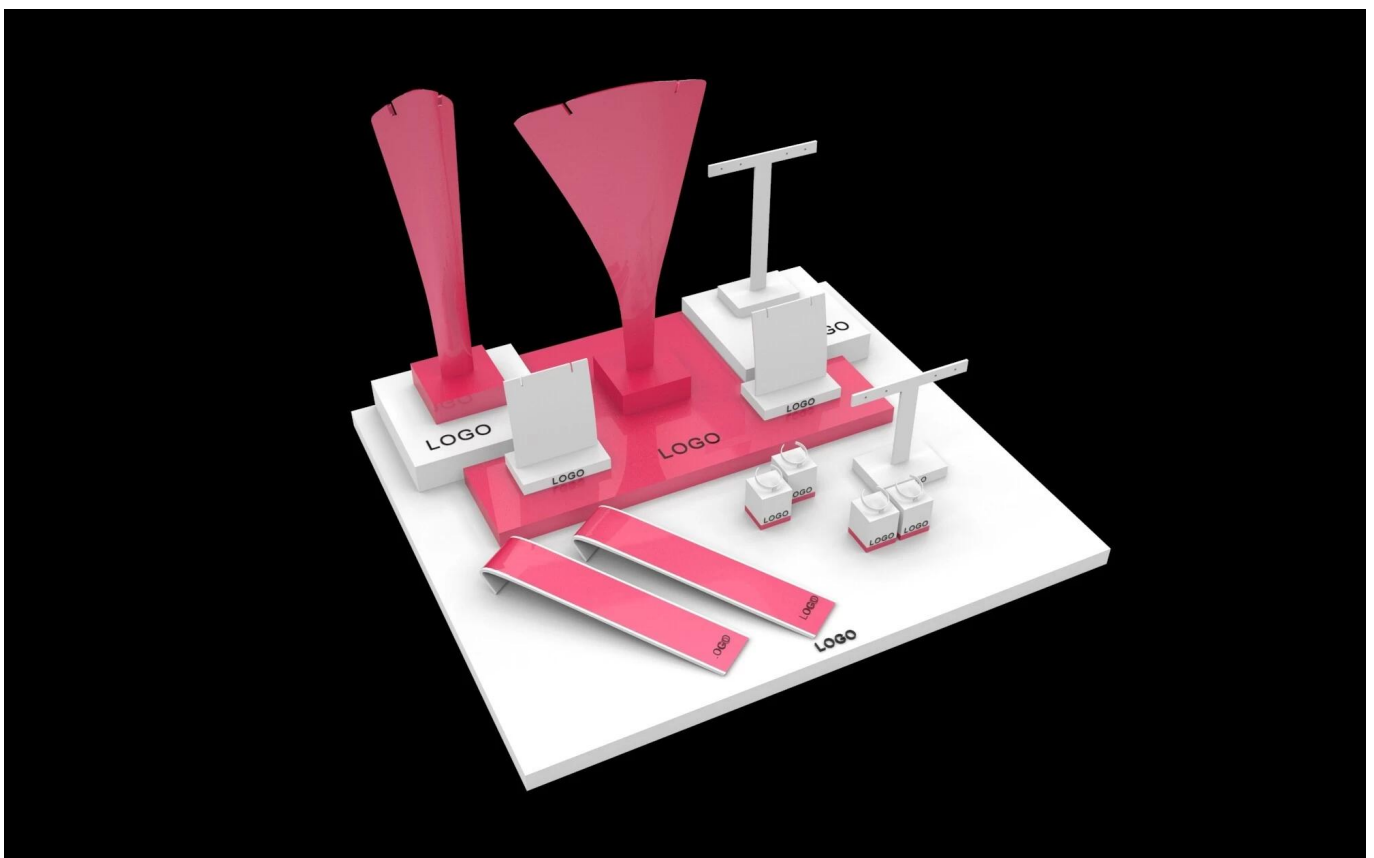

Κινεζικό εργοστάσιο Πολυτελές έθιμο ακρυλικό ροζ και λευκό κοσμήματα εκθέτη, στηρίγματα οθόνη κοσμήματα, κοσμήματα σετ παρουσίαση για την καταπολέμηση κοσμηματοπωλείο και βιτρίνα χονδρικής

Εικόνες από κινεζικό εργοστάσιο πολυτέλεια έθιμο ακρυλικό ροζ και λευκό κοσμήματα εκθέτη, στηρίγματα οθόνη κοσμήματα, κοσμήματα παρουσίαση οριστεί για την καταπολέμηση κοσμηματοπωλείο και βιτρίνα χονδρικής